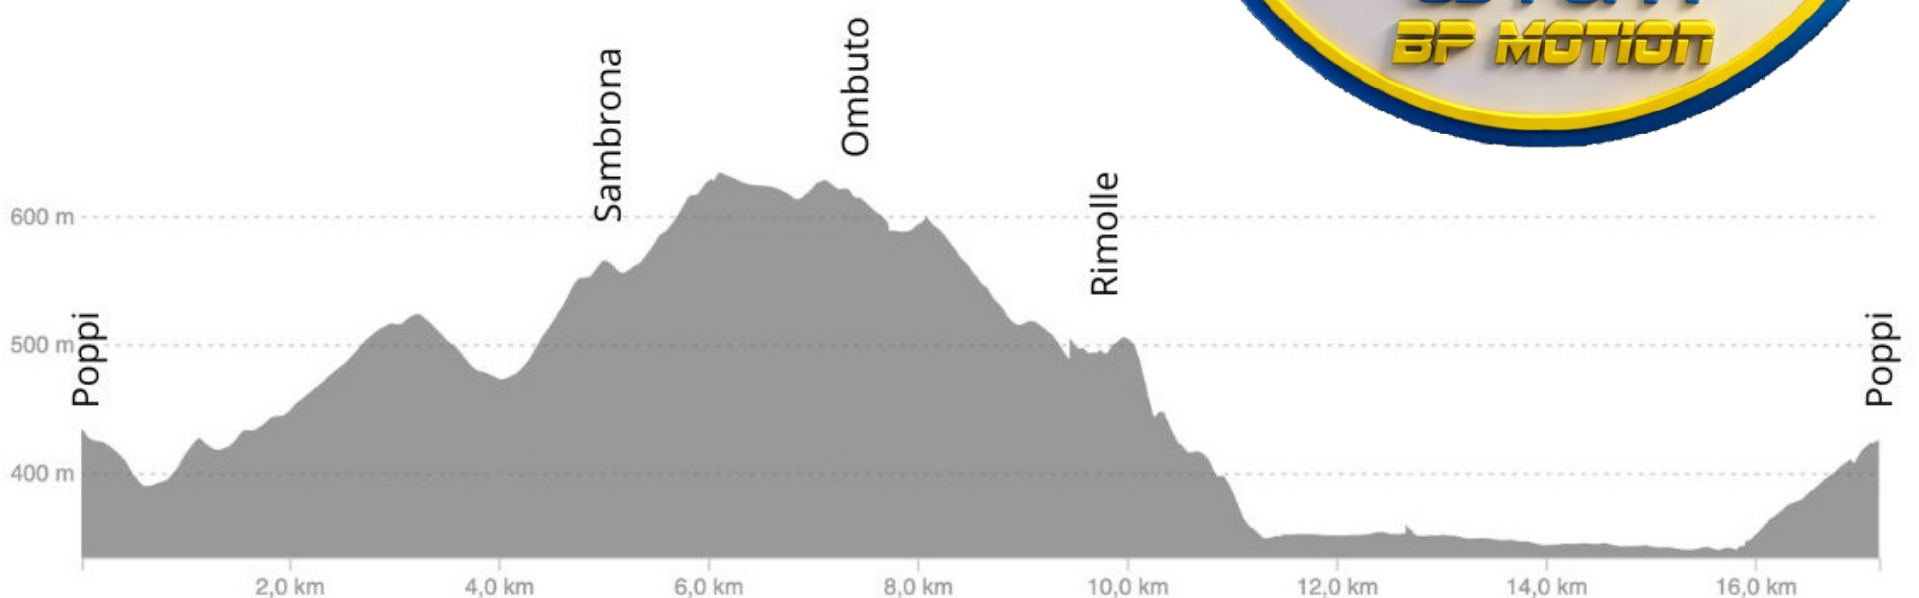

PERCORSO ESORDIENTI ALLIEVI 2026 GS POPPI BP MOTION

ESORDIENTI / ALLIEVI 17Km 500mD+