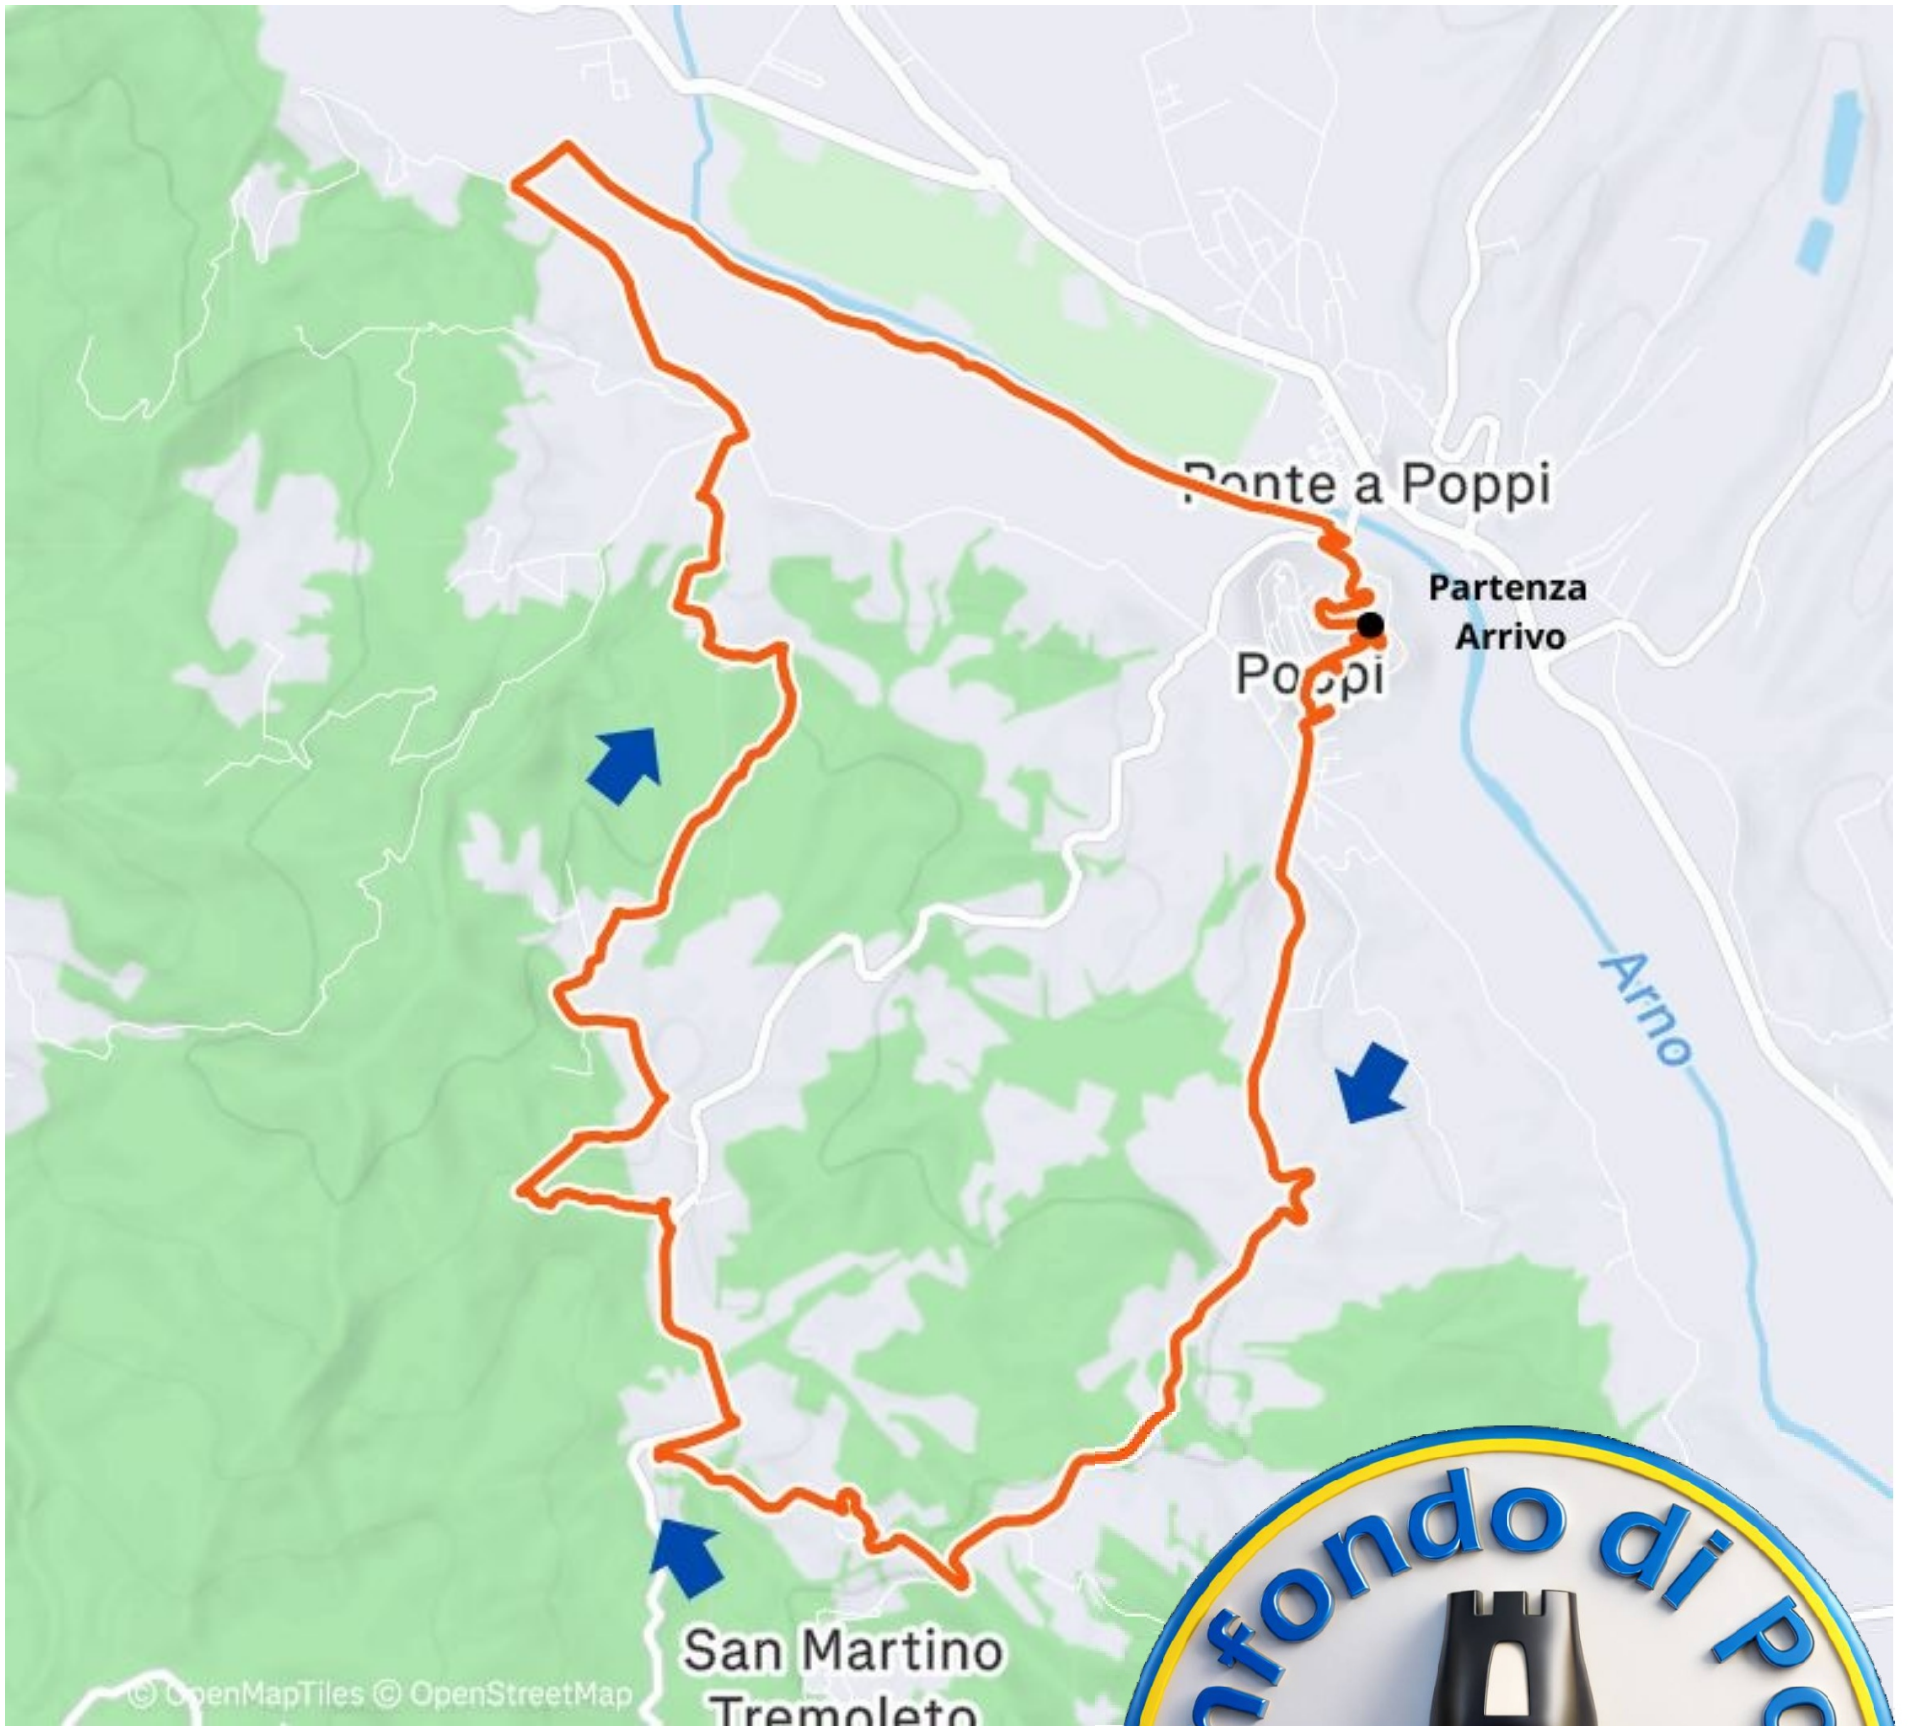

PERCORSO ESORDIENTI ALLIEVI 2026 GS POPPI BP MOTION

ESORDIENTI / ALLIEVI 17Km 500mD+