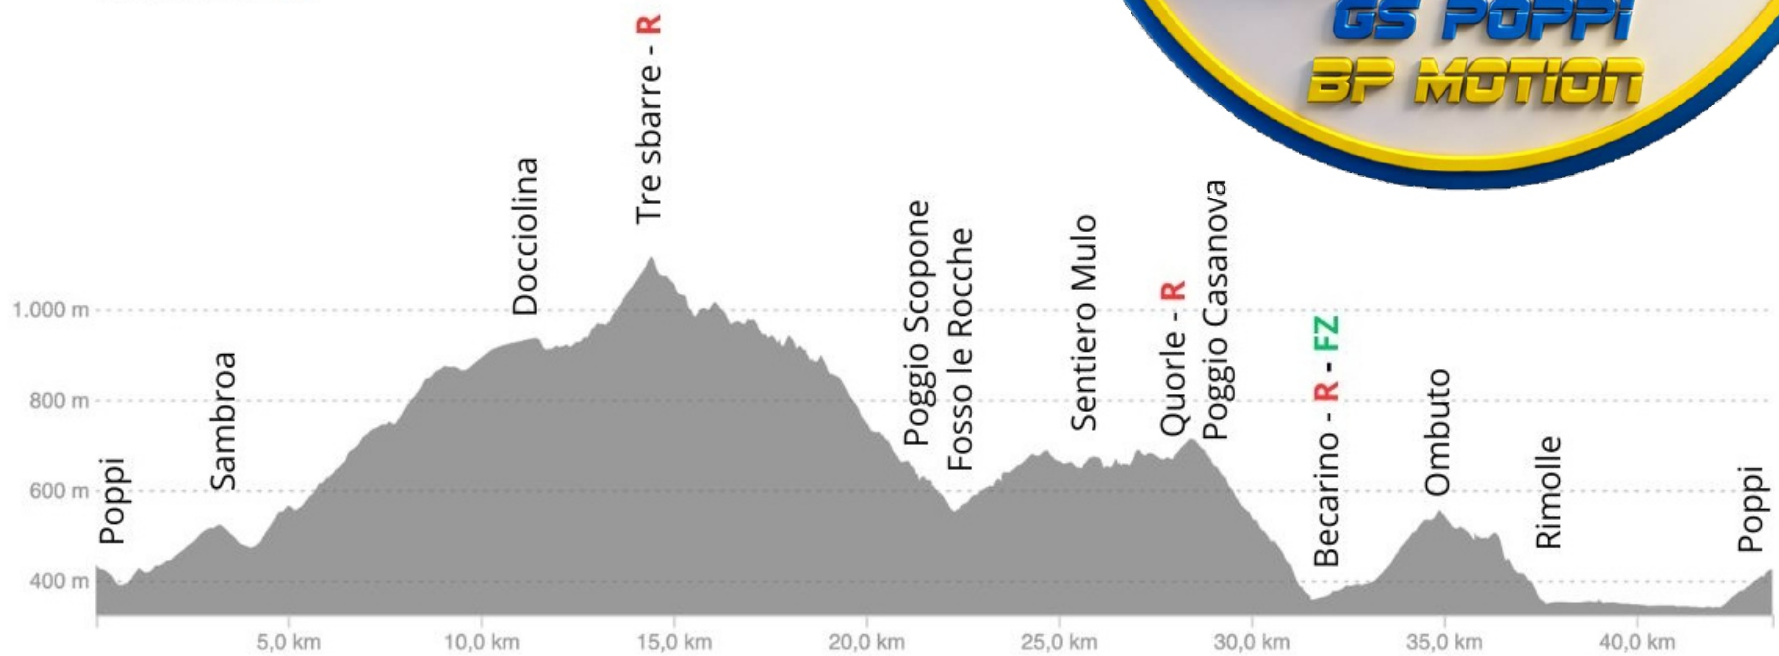

PERCORSO GRANFONDO 2026 GS POPPI BP MOTION

Ristoro - **R**
Feed zone - **FZ**

GRANFONDO 44Km 1600mD+