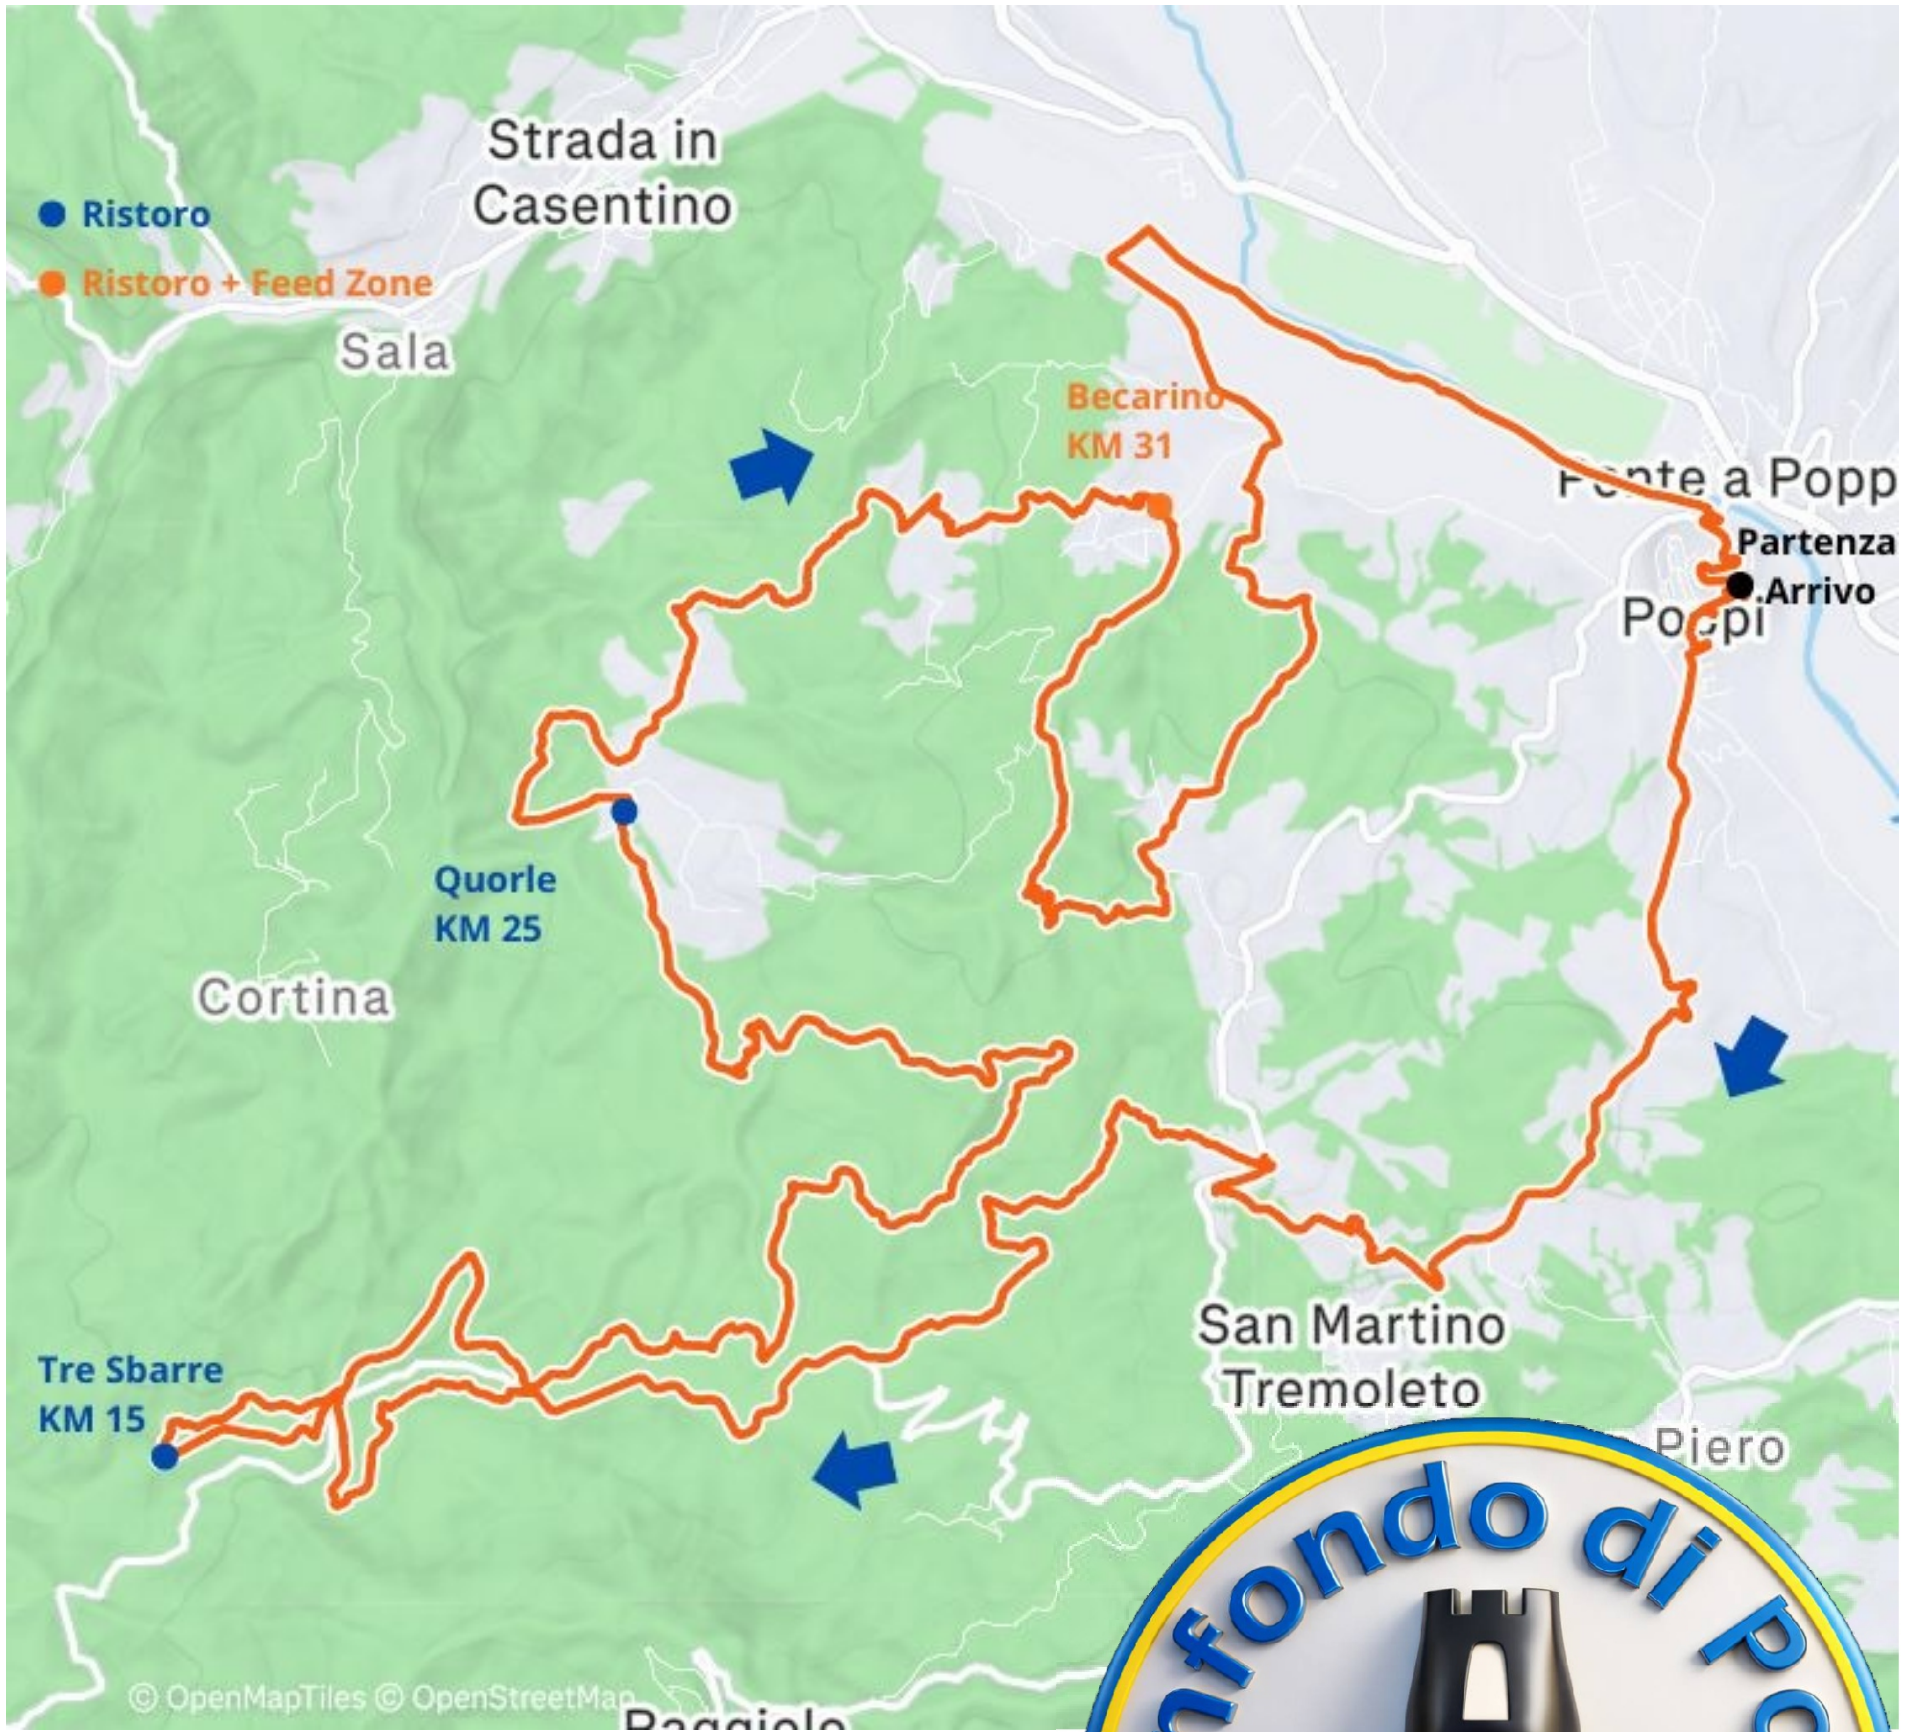

PERCORSO GRANFONDO 2026 GS POPPI BP MOTION

Ristoro - **R**
Feed zone - **FZ**

GRANFONDO 44Km 1600mD+