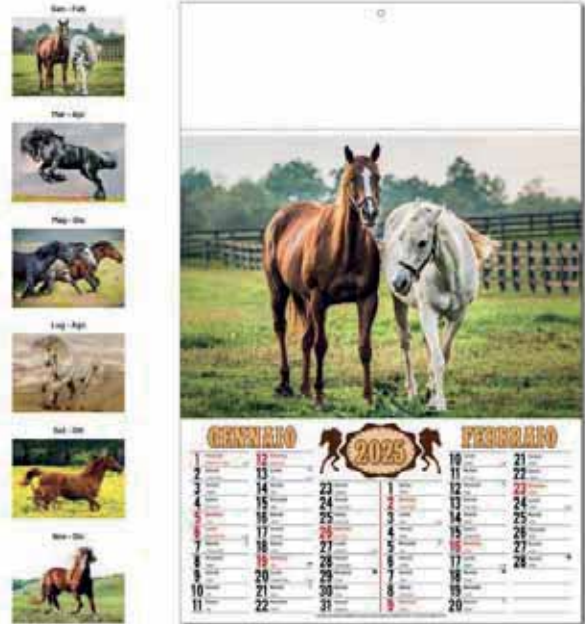

D030 € 1,50
ILLUSTRATO CAVALLI
- illustrato 6 f termosaldato carta patinata lucida
- dimensioni 32x49,5 cm
- testata 32x10 cm
- imballo 100 pz