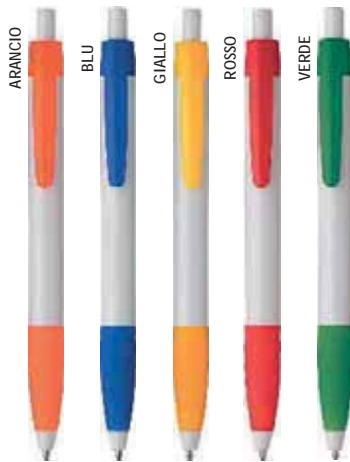

KD136 € 0,43
PENNA A SFERA BLANCA
in Plastica - refill nero
fusto Bianco dettagli Colorati
dim. cm 14
area di stampa cm 5x0,6