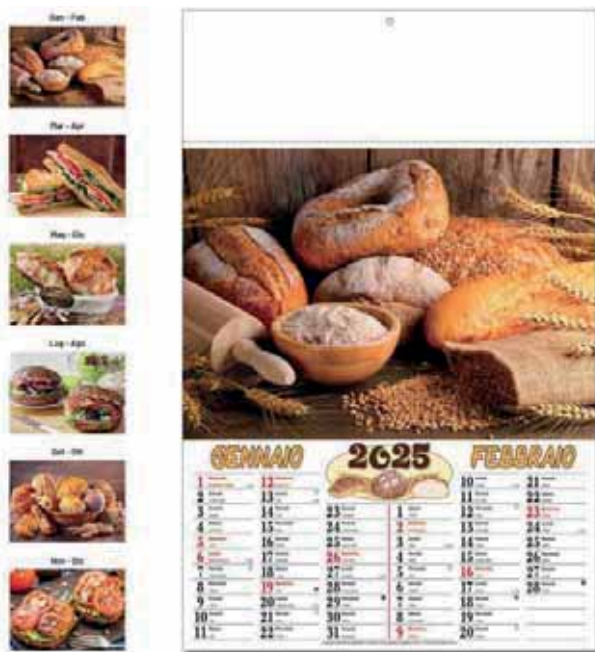

D009 € 1,50
ILLUSTRATO PANE E MERENDE
- illustrato 6 f termosaldato carta patinata lucida
- dimensioni 32x49,5 cm
- testata 32x10 cm
- imballo 100 pz