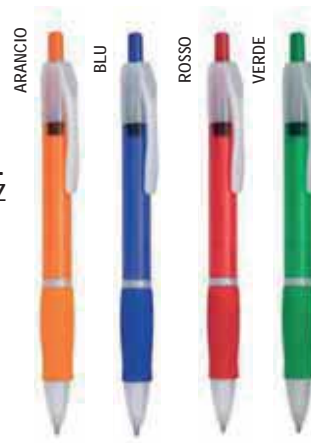

KD5075 € 0,51
PENNA A SFERA VINZ
in Plastica - refill BLU
fusto Colorati
dim. cm 14
area di stampa cm 5x0,6