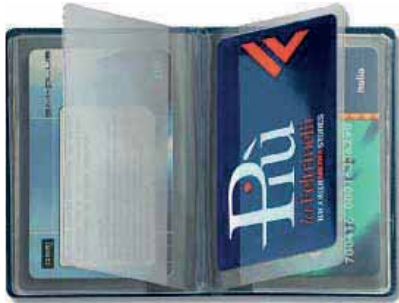

BLU

SP103 € 0,95
PORTA CARD DI CREDITO
IN PVC, 10 posti
dim. cm 7,4x10 aperto