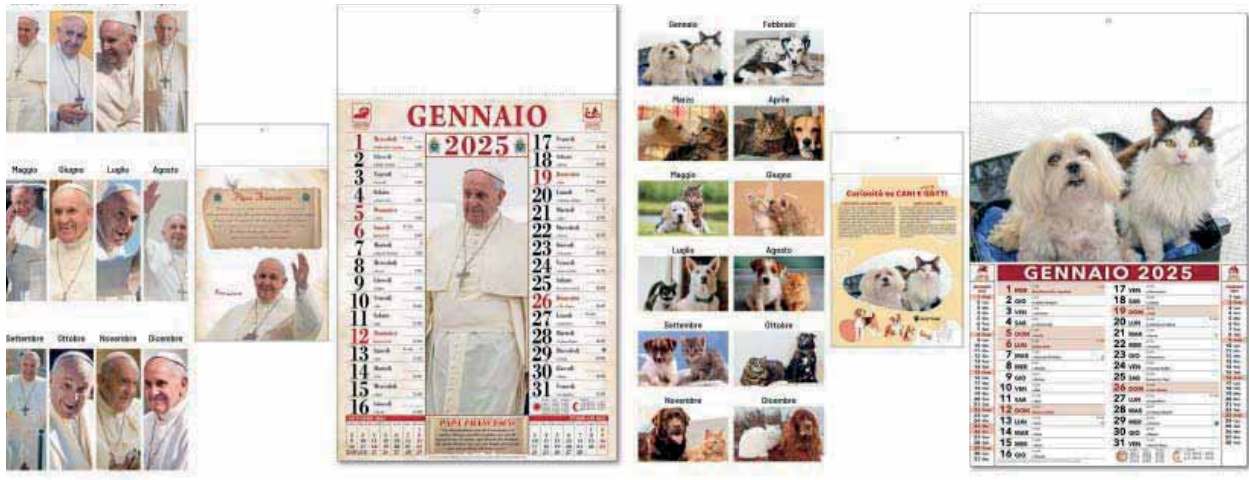

D048 € 1,48
OLANDESE PAPA FRANCESCO
- illustrato 12 f termosaldato
carta patinata lucida
- dimensioni 28,8x47 cm
- testata 28,8x9 cm
- imballo 100 pz

D051 € 1,48
OLANDESE CANI & GATTI
- illustrato 12 f termosaldato
carta patinata lucida
- dimensioni 28,8x47 cm
- testata 28,8x9 cm
- imballo 100 pz