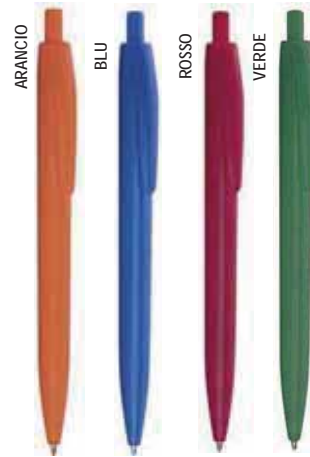

KD116 € 0,40
PENNA A SFERA AVIVA
in Plastica - refill nero
fusto Colorati
dim. cm 14
area di stampa cm 5x0,6