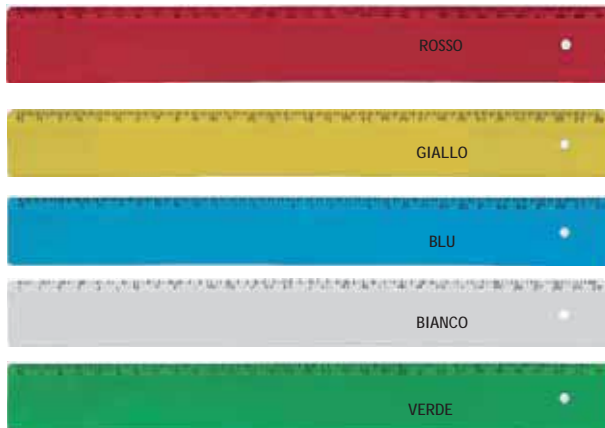

PENNE E METRICA

ROSSO

GIALLO

BLU

BIANCO

VERDE

FC105 € 0,86

RIGHELLO 30 CM
in Plastica
dim. cm 31,4x3,5x0,2
area di stampa cm 26x2