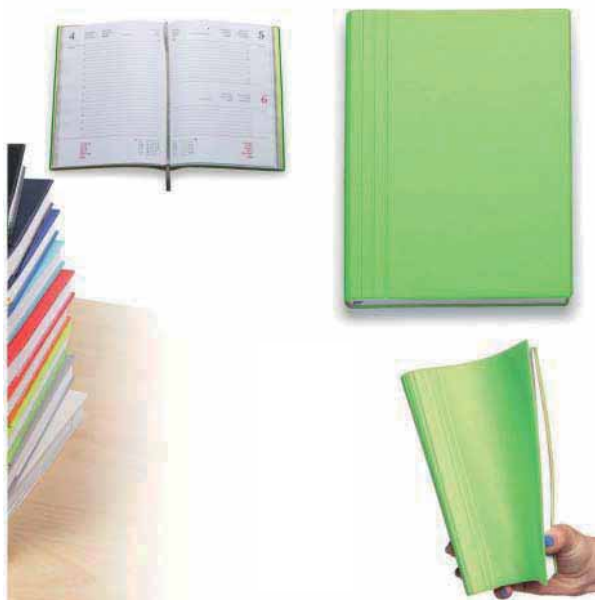

COD. 326 € 7,60
AGENDA FLEX TAM 15X21
Sabato e domenica abbinati, rubrica telefonica, carta bianca.
Colori: sky, verde, royal, Fornita senza astuccio.