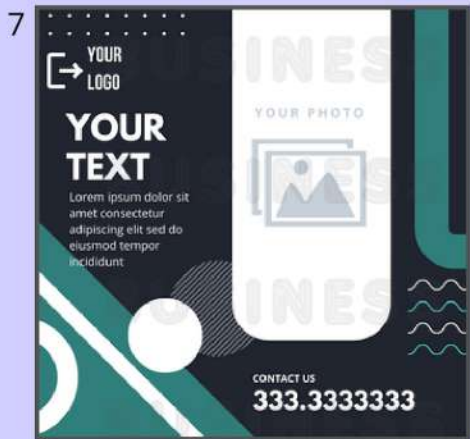

SQUARE GRAPHIC SET

Puoi modificare dati, colori, foto, loghi, testi

GRAPHIC CODE x 10 - N° 276124