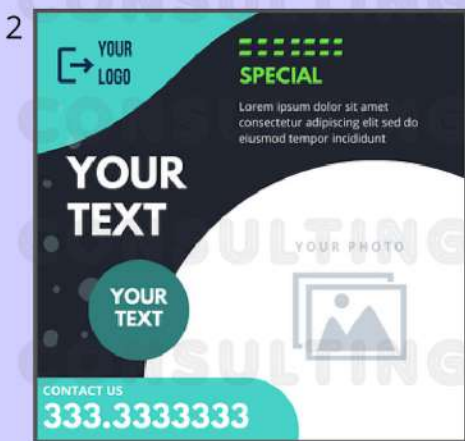

SQUARE GRAPHIC SET

Puoi modificare dati, colori, foto, loghi, testi

GRAPHIC CODE x 10 - N° 276124