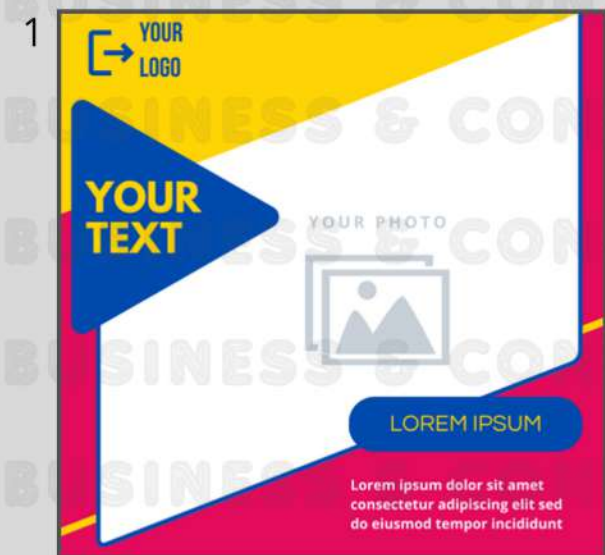

SQUARE GRAPHIC SET

Puoi modificare dati, colori, foto, loghi, testi

GRAPHIC CODE x 6 - N° 113245