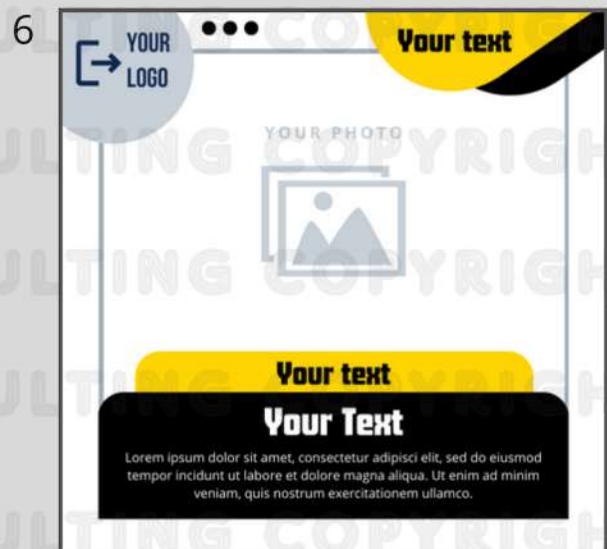

SQUARE GRAPHIC SET

Puoi modificare dati, colori, foto, loghi, testi

GRAPHIC CODE x 6 - N° 218934