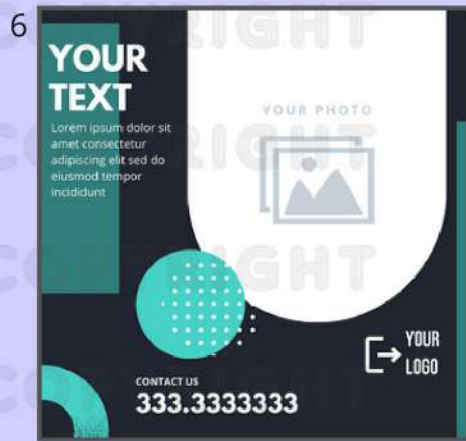

SQUARE GRAPHIC SET

Puoi modificare dati, colori, foto, loghi, testi

GRAPHIC CODE x 10 - N° 276124