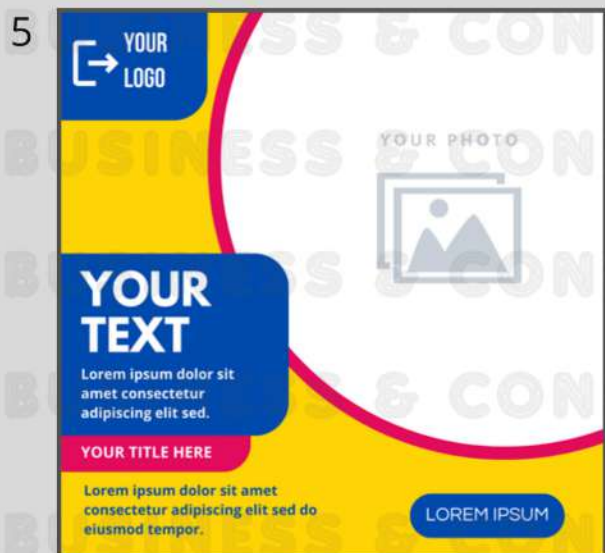

SQUARE GRAPHIC SET

Puoi modificare dati, colori, foto, loghi, testi

GRAPHIC CODE x 6 - N° 113245