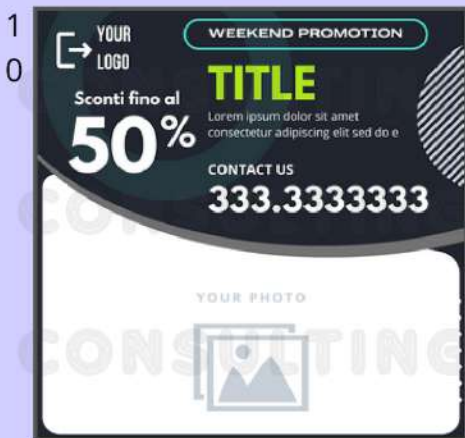

SQUARE GRAPHIC SET

Puoi modificare dati, colori, foto, loghi, testi

GRAPHIC CODE x 10 - N° 276124