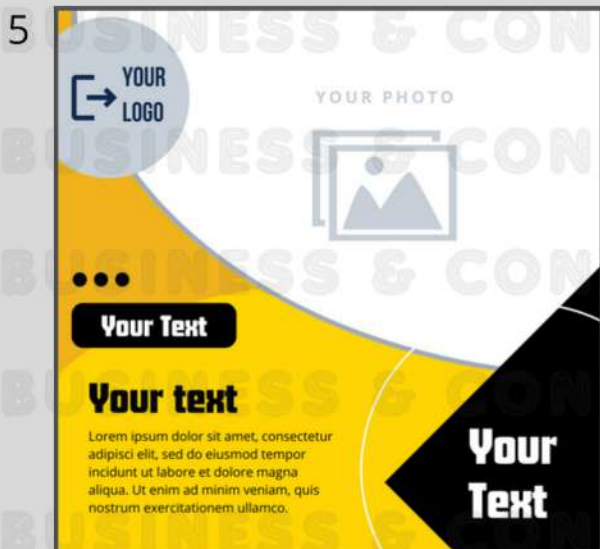

SQUARE GRAPHIC SET

Puoi modificare dati, colori, foto, loghi, testi

GRAPHIC CODE x 6 - N° 218934