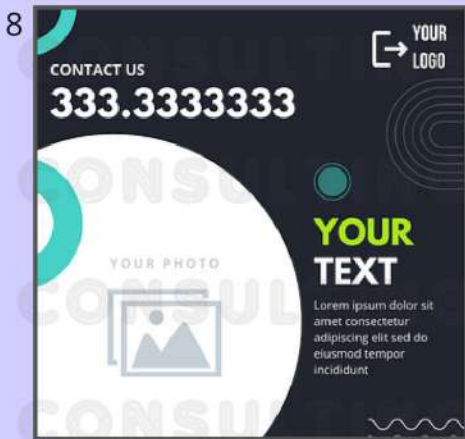

SQUARE GRAPHIC SET

Puoi modificare dati, colori, foto, loghi, testi

GRAPHIC CODE x 10 - N° 276124