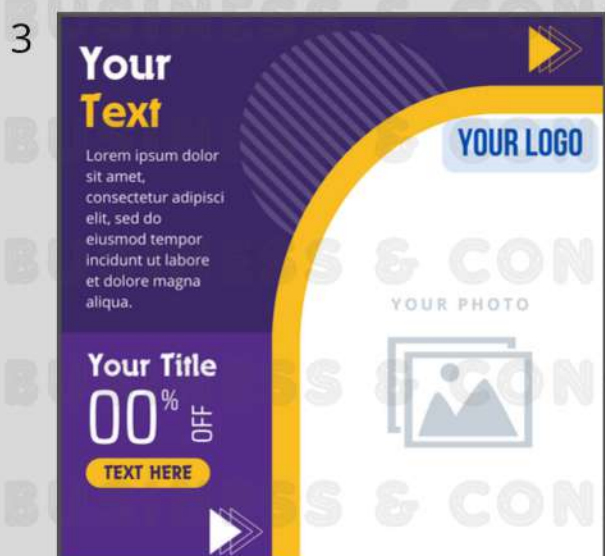

SQUARE GRAPHIC SET

Puoi modificare dati, colori, foto, loghi, testi

GRAPHIC CODE x 6 - N° 945362