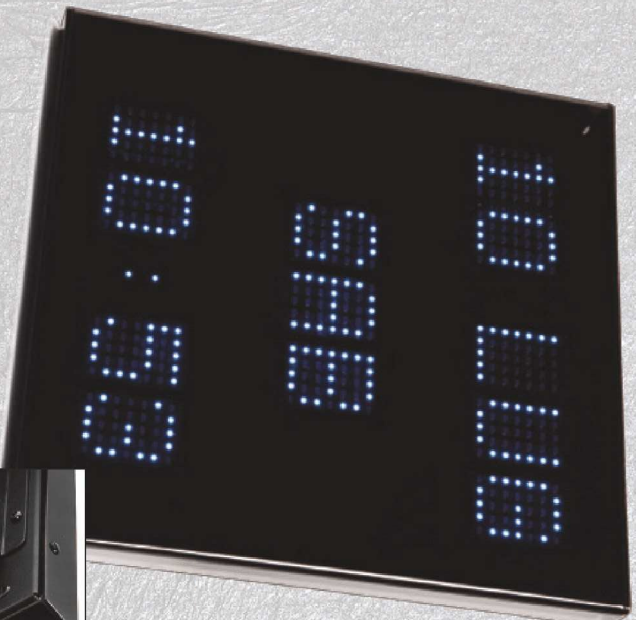

SIRIO DL-305

SIRIO DL-305

Adatto a tutti gli ambienti!
Ufficio, Banche, Alberghi, etc...

Data, mese, giorno e ora, lettura facile e immediata grazie ai LED luminosi, nuova tecnologia a basso consumo oggi applicata nei prodotti più all'avanguardia in commercio.

Multilingua, con un semplicissimo gesto sei libero di scegliere la tua lingua preferita e più adatta al tuo ambiente di lavoro.
Lingua: IT-EN-FR-DE... e a richiesta.

Dimensioni 31,8x33,7x8,3 cm (LxHxP)

Ingegnerato, collaudo e
prodotto in Italia