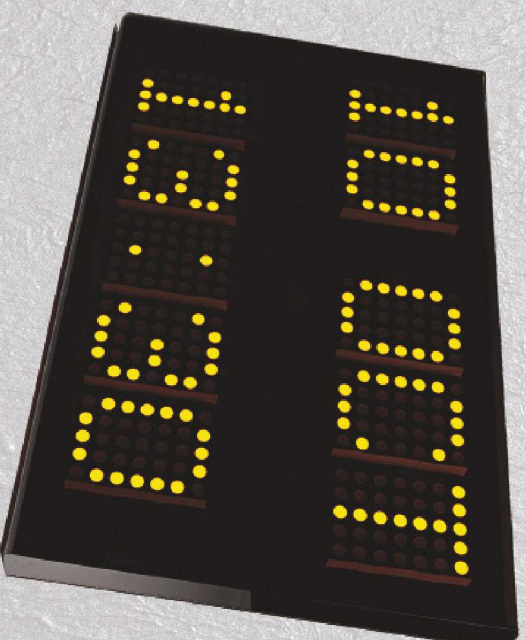

SIRIO DL-210

SIRIO DL-210

Adatto ai grandi spazi e non solo!

Data, mese, ora e minuti visibili fino a 50 mt di distanza, con un'angolazione di lettura fino a 150°

Multilingua
come tutta la linea SIRIO, inoltre permette di impostare con intervalli di 5-10-15 sec. la visualizzazione alternata del giorno con l'ora e i minuti.
Lingua: IT-EN-FR-DE... e a richiesta.

Dimensioni 57x37x7 cm (LxHxP)

Ingegnerato, collaudo e
prodotto in Italia