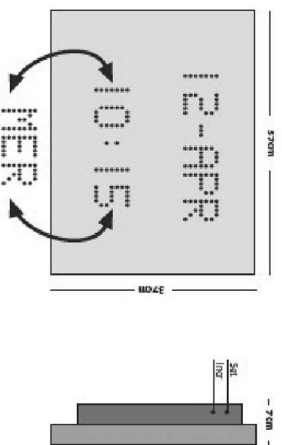

SIRIO DL-305

Display: matrice di LED 5x7 indicante giorno della settimana, data, mese ore e minuti disposti su 3 righe.
Caratteri: altezza 5cm
Visibilità: 20/30 mt
Dimensioni: 31,8x33,7x8,3 (LxHxP)
Peso: 2,9Kg ca.

SIRIO DL-105

Display: matrice di LED 5x7 indicante giorno della settimana, data, mese ore e minuti disposti su 1 riga.
Caratteri: altezza 5cm
Visibilità: 20/30 mt
Dimensioni: 75,8x12,8x8,3 (LxHxP)
Peso: 2,8Kg ca.

SIRIO DL-210

Display: matrice di LED 5x7 indicante giorno della settimana, data, mese ore e minuti disposti su 2 righe.
Caratteri: altezza 10cm
Visibilità: 40/50 mt
Dimensioni: 57x37x7 (LxHxP)
Peso: 4,4Kg ca.

Possibilità di alternare ore-minuti con gg. settimana ogni 5"/10"/15sec.

Caratteristiche generali

Tecnologia: C/Mos
Base tempo: +/- 15sec al mese
LED color: rosso, giallo, verde NEW, bianco, blu
Calendario: perpetuo automatico anni bisestili compresi
Letture: angolazione Max 150°
Ora: legale/solare automatica
Cassa: alluminio verniciato nero opaco
Plexiglass: fumè
Memoria: 90 giorni
Temperatura di funzionamento: Min -25° Max +50°
Applicazioni: muro
TUTTI I MODELLI SONO FORNITI CON STAFFA DI FISSAGGIO A MURO.

Versioni opzionali

Interfaccia RS232/485 per collegamento a PC oppure tra orologi SIRIO (Master/Slave)
SINCRONISMO RADIO DCF 77
Collegamento radio all'emittente DCF 77 di Francoforte
Telecomando raggi infrarossi per impostazione a distanza

Ingeniería, desarrollo e
producto en Italia

SIRIO

La nuova dimensione del tempo

Ogni ambiente professionale di lavoro deve permettere ai suoi frequentatori una chiara, precisa ed elegante soluzione di lettura del tempo.