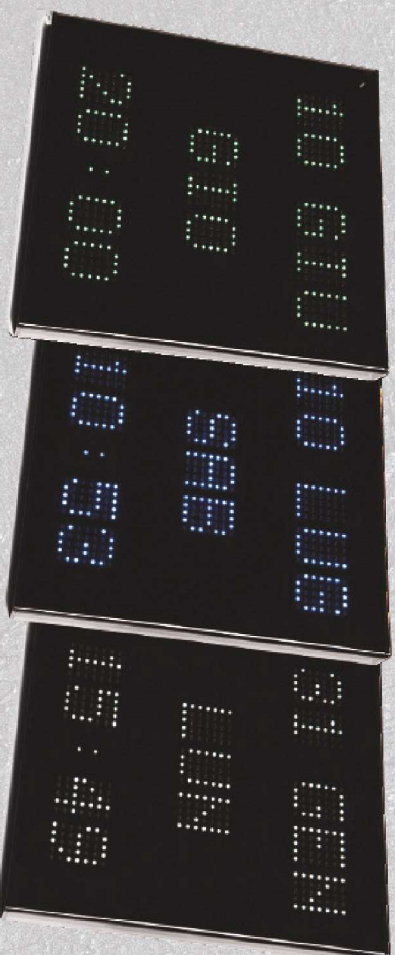

SIRIO DL-305

SIRIO DL-305

Adatto a tutti gli ambienti!
Ufficio, Banche, Alberghi, etc...

Data, mese, giorno e ora, lettura facile e immediata grazie ai LED luminosi, nuova tecnologia a basso consumo oggi applicata nei prodotti più all'avanguardia in commercio.

Multilingua, con un semplicissimo gesto sei libero di scegliere la tua lingua preferita e più adatta al tuo ambiente di lavoro.
Lingua: IT-EN-FR-DE... e a richiesta.

Dimensioni 31,8x33,7x8,3 cm (LxHxP)

Ingegnerato, collaudo e
prodotto in Italia

SIRIO DL-105

Ingegnerato, collaudo e
prodotto in Italia

Tutti i modelli SIRIO sono disponibili nelle seguenti colorazioni: BIANCO, ROSSO, VERDE, GIALLO E BLU

SIRIO DL-210

SIRIO DL-210

Adatto ai grandi spazi e non solo!

Data, mese, ora e minuti visibili fino a 50 mt di distanza, con un'angolazione di lettura fino a 150°

Multilingua
come tutta la linea SIRIO, inoltre permette di impostare con intervalli di 5-10-15 sec. la visualizzazione alternata del giorno con l'ora e i minuti.
Lingua: IT-EN-FR-DE... e a richiesta.

Dimensioni 57x37x7 cm (LxHxP)

Ingegnerato, collaudo e
prodotto in Italia