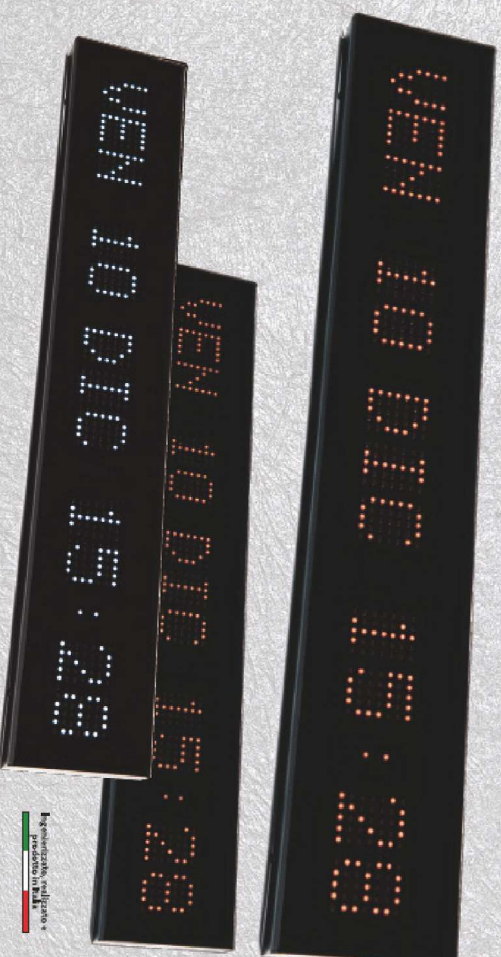

SIRIO DL-105

Ingegnerato, collaudo e
prodotto in Italia

Tutti i modelli SIRIO sono disponibili nelle seguenti colorazioni: BIANCO, ROSSO, VERDE, GIALLO E BLU