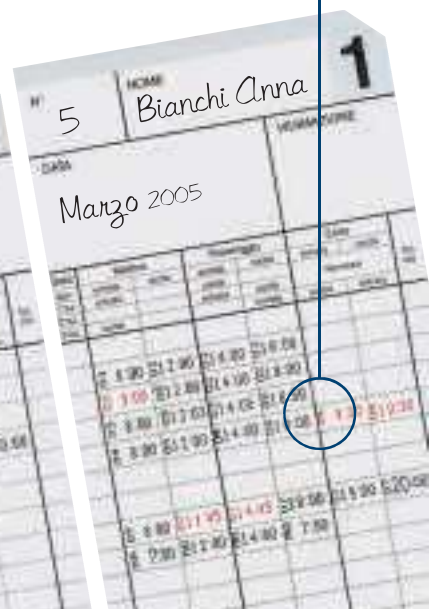

EX 3500 STAMPA 2 COLORI

Specifiche tecniche e funzionali

MODELLO	BX 1500	EX 3500
BASE TEMPO	Quarzo +/-3 sec.settimana	
QUADRANTE	analogico	
STAMPANTE	Matrice 9 aghi	
NASTRO STAMPA CASSETTA	Unicolore	Nero/rosso
REGISTRAZIONE 6 COLONNE GIORNALIERE	Manuale	Automatico
SCHEDA MENSILE 2 FACCIATE	Sì	Sì
DISPOSITIVO SEGNALAZIONE	No	Sì
PASSI DI PROGRAMMAZIONE SETTIMANALI	No	25
ORA LEGALE	Automatica	
MEMORIA	3 anni	
CASSA	Abs color sabbia	
DIMENSIONI (L x h x p)	190x224x104 mm	195x217x138 mm
PESO	2,3 kg	2,5 kg
ALIMENTAZIONE	220/240v 50hz	
TEMPERATURA	-10°C + 45°C	

AMANO Corporation
Japan