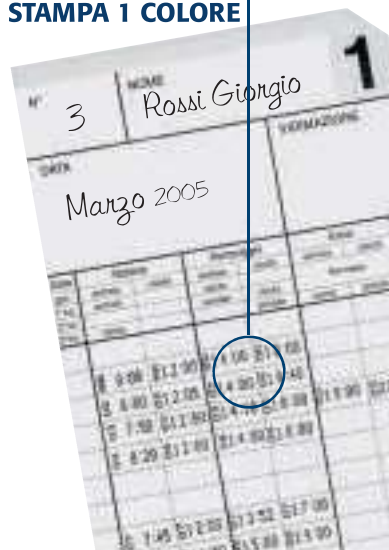

Caratteristiche aggiuntive del mod. EX 3500

- Spostamento automatico ENTRATA/USCITA su 4/6 colonne (con eventuale selezione manuale)
- Registrazione timbratura 2 colori (ROSSO/NERO) per evidenziare ritardi in entrata o anticipi in uscita.
- Dispositivo per suoneria esterno
- 25 passi di programmazione settimanali disponibili (per ROSSO - suoneria - spostamento automatico colonne timbratura)

N.B. Tutti i modelli Amano sono conformi alle direttive e normative di qualità e sicurezza attualmente vigenti.

Amano Corporation, società giapponese leader a livello mondiale nella produzione di timbracartellini da oltre 70 anni sviluppa ed offre prodotti e sistemi nel settore della rilevazione presenze, ottenendo eccellenti risultati grazie a qualità ed affidabilità. Amano Corporation tramite una capillare rete di distribuzione è in grado di soddisfare qualsiasi esigenza dell'utente finale, dalla piccola alla grande azienda, e garantire assistenza e continuità in tutto il mondo.

BX 1500 STAMPA 1 COLORE