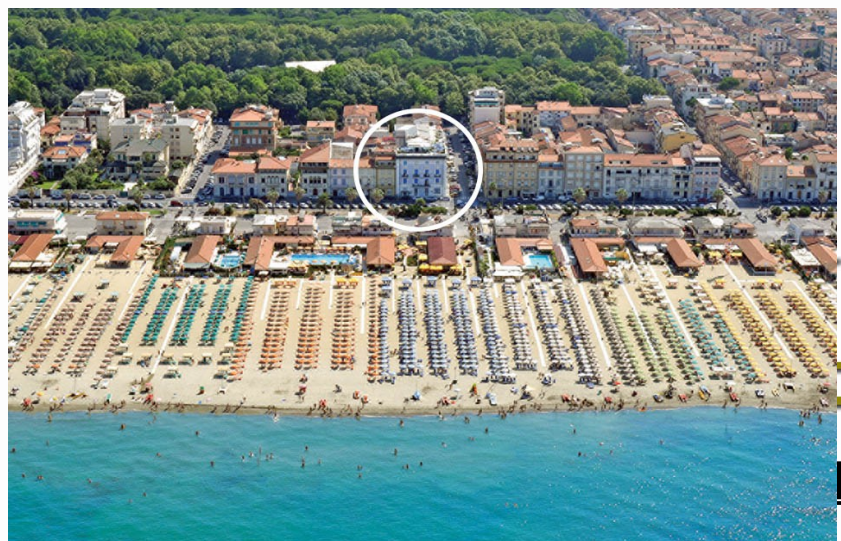

Visita a Pisa - Muro Medieval - Rio Arno

Sport Leader Agency

FOOTBALL SERVICES AND SPORT CONSULTING

Viareggio

Nota: visita a la ciudad de Viareggio no esta incluida en el paquete del Camp Pre Competitivo.