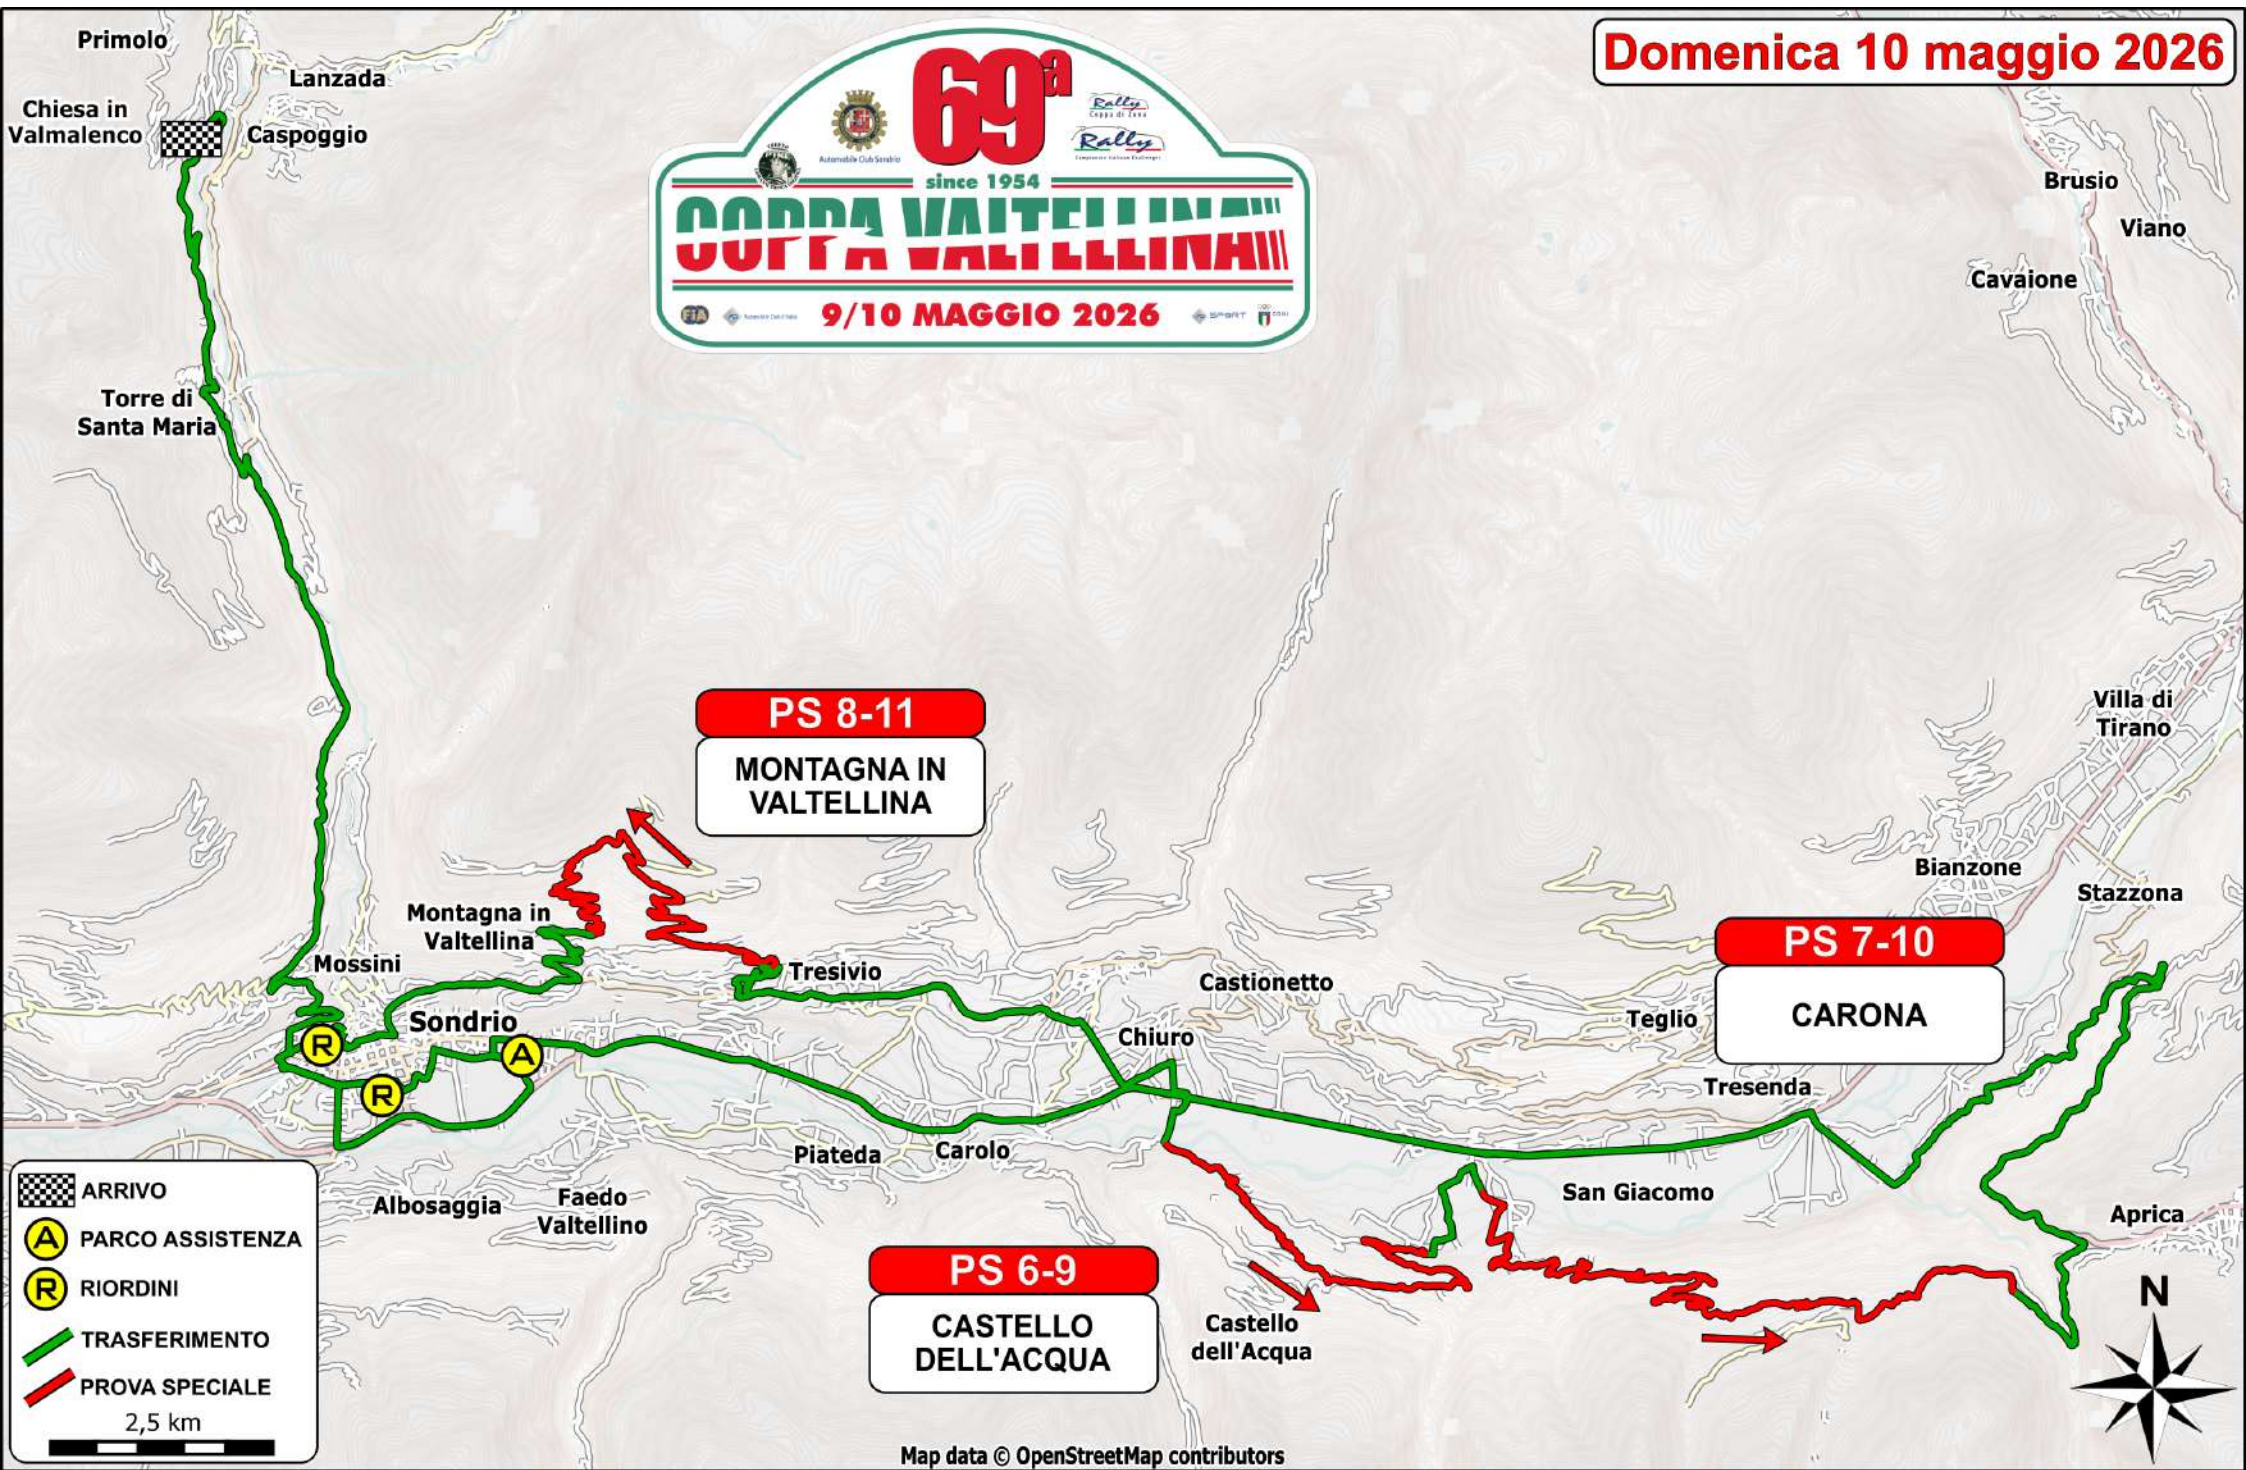

Domenica 10 maggio 2026

69^a
since 1954
COPPA VALTELLINA
COPPA VALTELLINA
9/10 MAGGIO 2026

Automobile Club Storico
Rally Coppa di Lega
Rally
Comitato Italiano Rallye

 ARRIVO

 PARCO ASSISTENZA

 RIORDINI

 TRASFERIMENTO

 PROVA SPECIALE

2,5 km