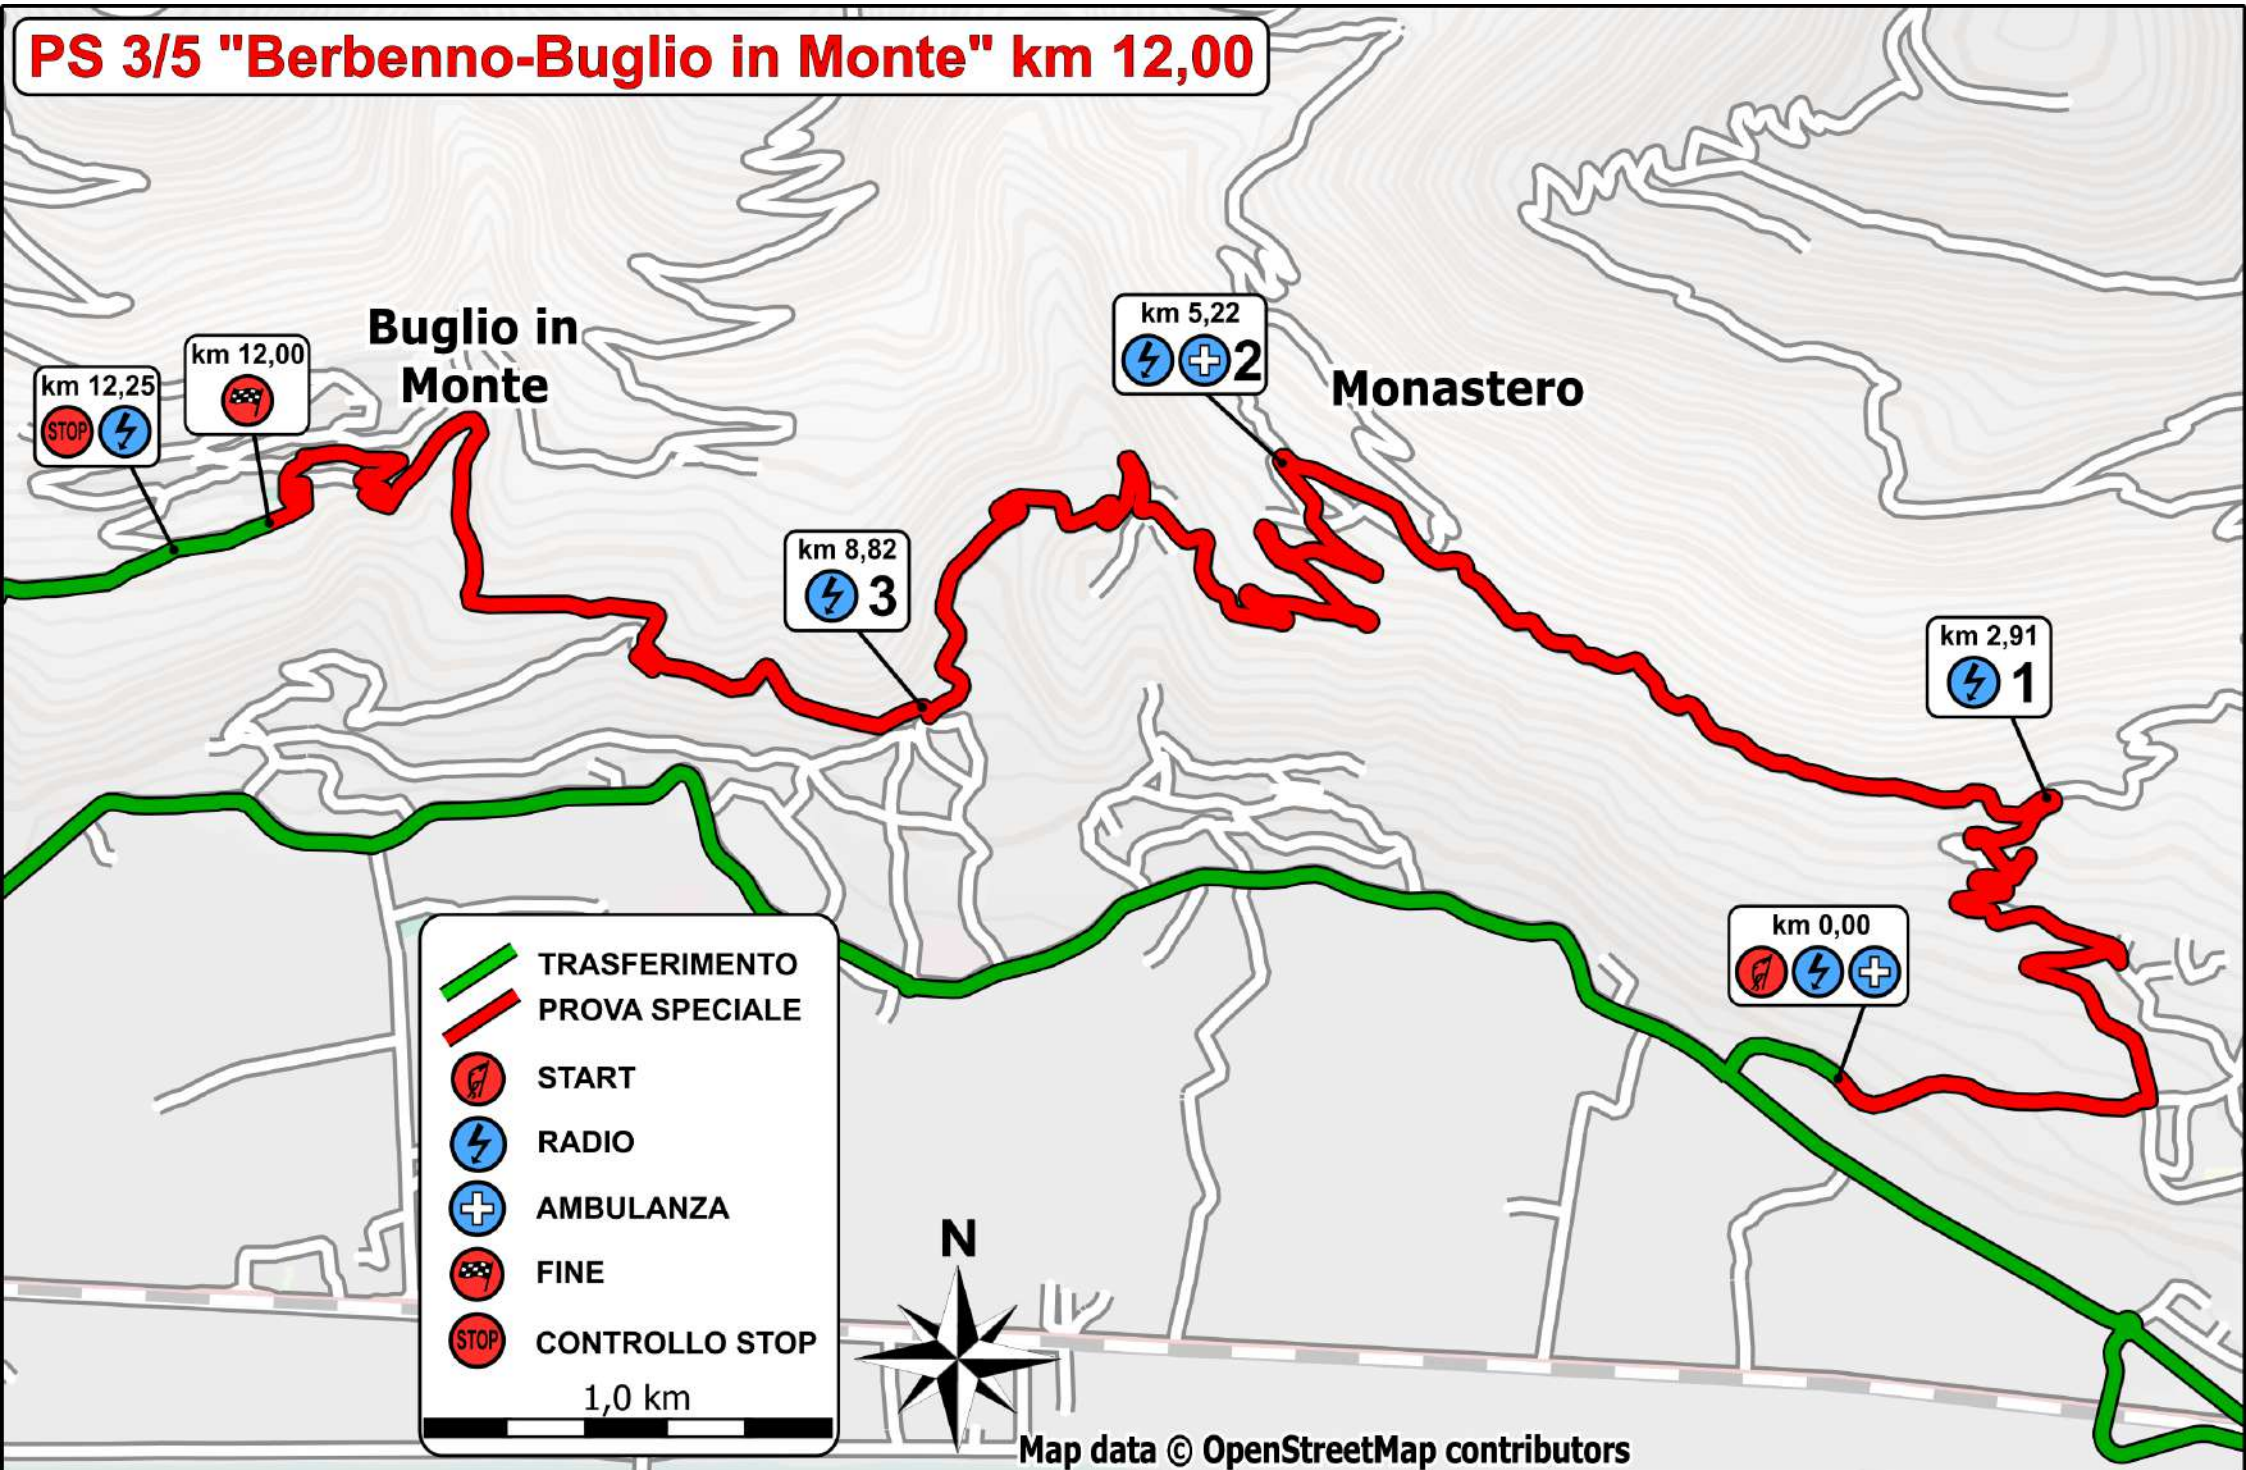

PS 3/5 "Berbenno-Buglio in Monte" km 12,00

km 12,25
STOP ⚡

km 12,00
🚩

Buglio in Monte

km 5,22
⚡ +

Monastero

km 8,82
⚡ 3

km 2,91
⚡ 1

km 0,00
🚩 ⚡ +