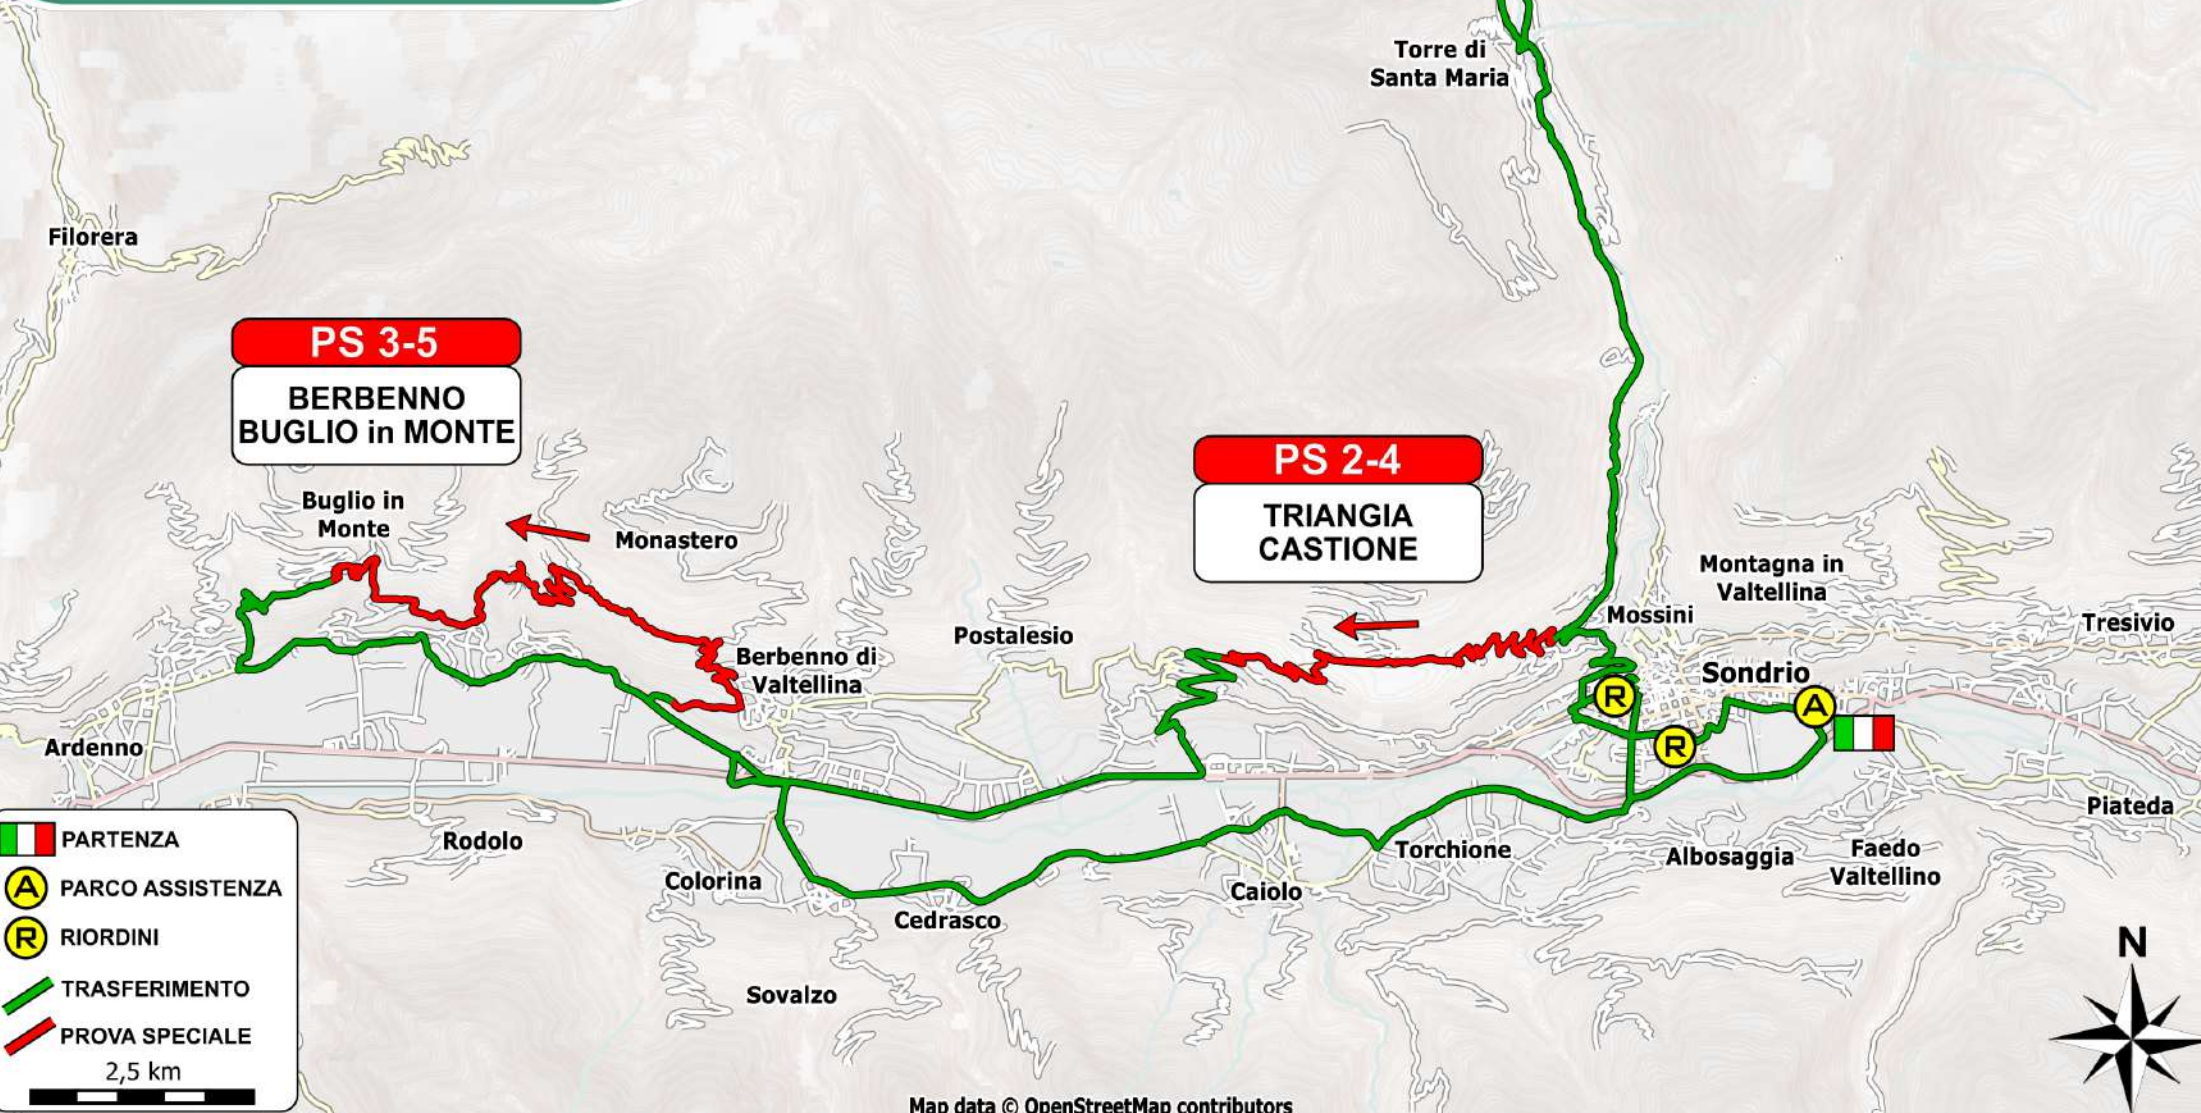

69^a
 since 1954
COOPRA VALTELLINA
GIUGNA VALTELLINA
 9/10 MAGGIO 2026

Sabato 9 maggio 2026

PS 1
VALMALENCO

PS 3-5
BERBENNO
BUGLIO in MONTE

PS 2-4
TRIANGIA
CASTIONE

PARTENZA
 PARCO ASSISTENZA
 RIORDINI
 TRASFERIMENTO
 PROVA SPECIALE

2,5 km