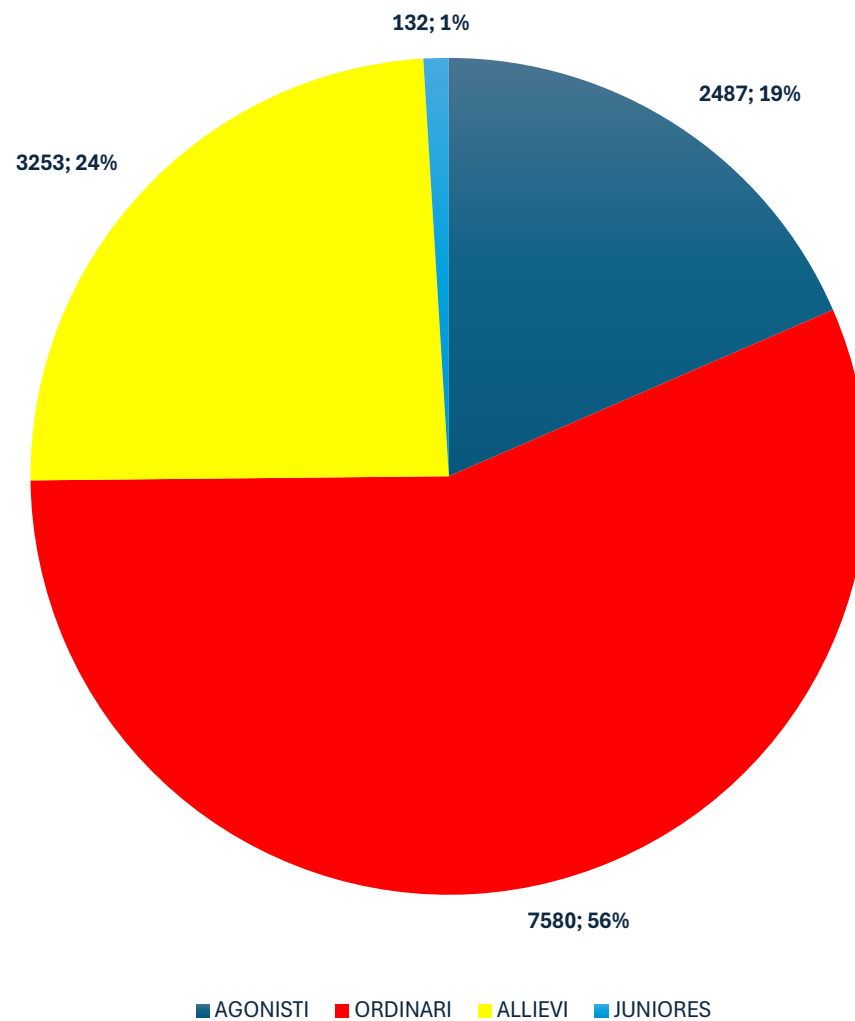

COMPOSIZIONE TESSERATI AL 23/03/2026

TOTALE: 13452