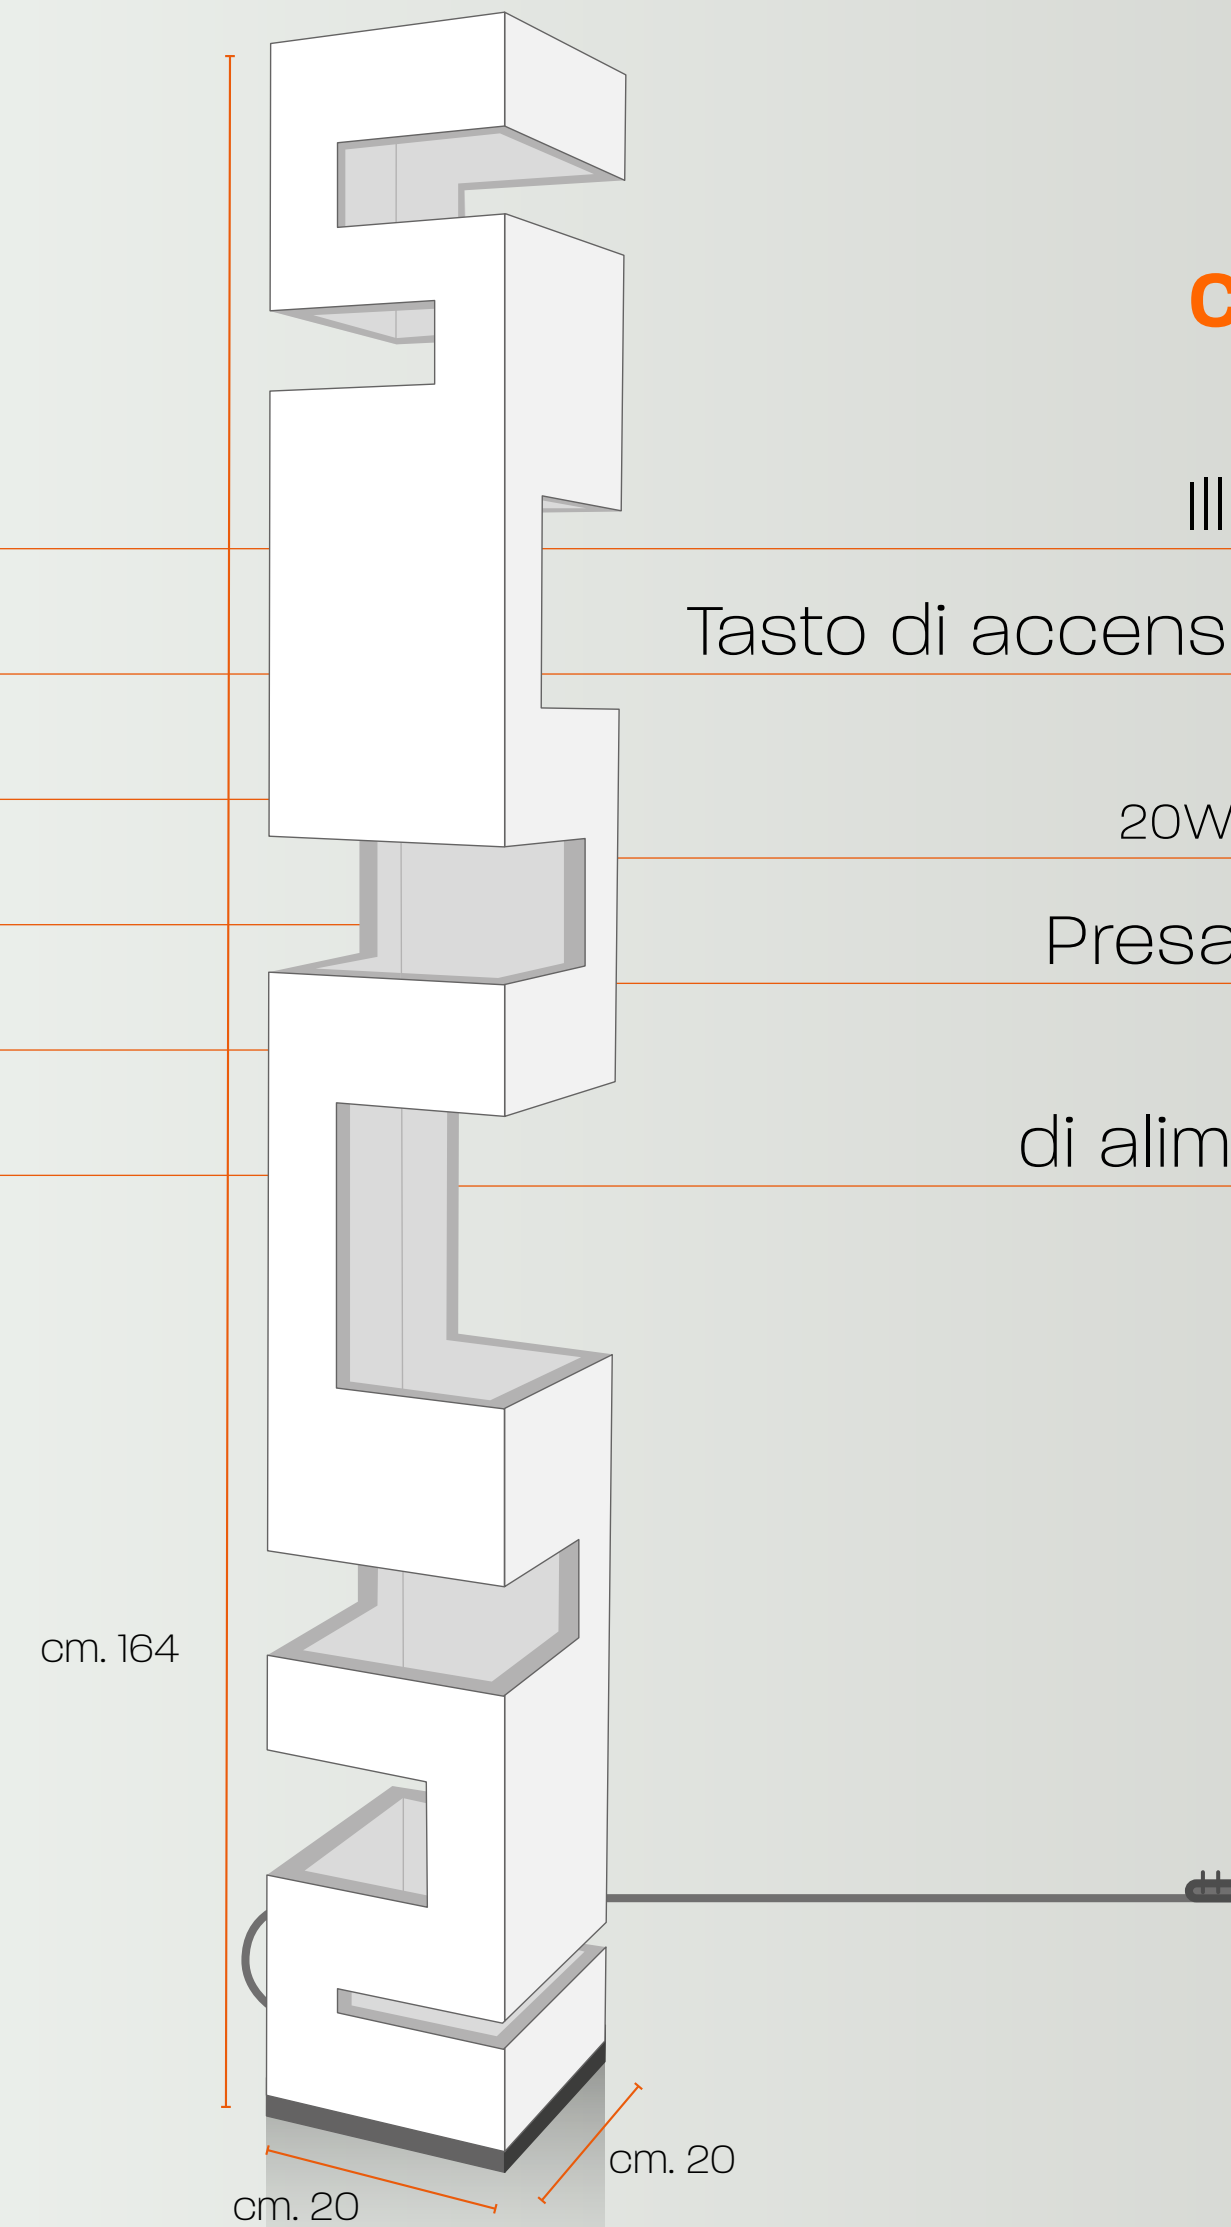

Caratteristiche strutturali

Struttura in MDF

Finitura laccato opaco

8 aperture porta libri

3 vani porta oggetti

3 punti luce

Basamento in cemento

Caratteristiche tecniche

Illuminazione a led

Tasto di accensione dimmerabile

Luce naturale
20W \ 4000K \ 2.050 lumen

Presse Usb per ricarica

Lunghezza cavo
di alimentazione 2 metri

Tolem? Come la vuoi tu.

Tolem è proposta in dieci diverse tonalità, moderne ed eleganti, per soddisfare i gusti personali e le esigenze cromatiche di arredamento. Non trovi il tuo colore? Noi ce lo abbiamo.