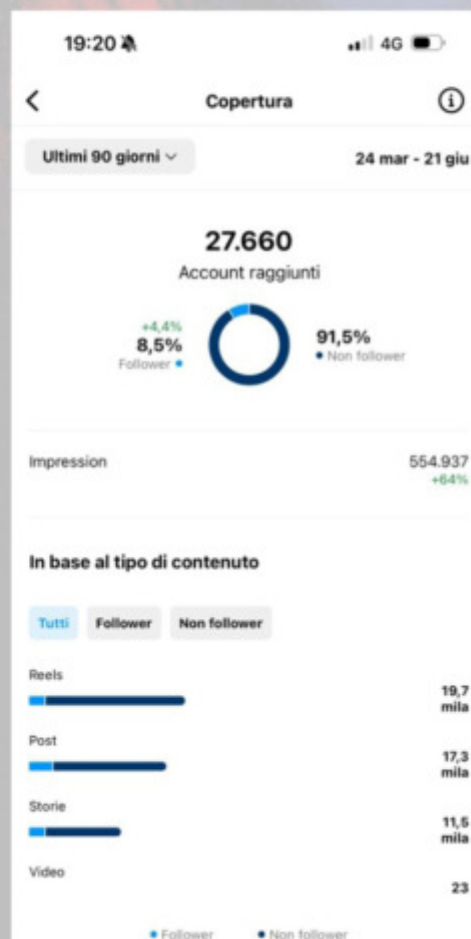

VISIBILITA' SUI SOCIAL

In particolare, la presenza sui principali Social, ha visto una crescita esponenziale di visibilità, con picchi di assoluta importanza in occasione di eventi più importanti o delle gare più seguite.