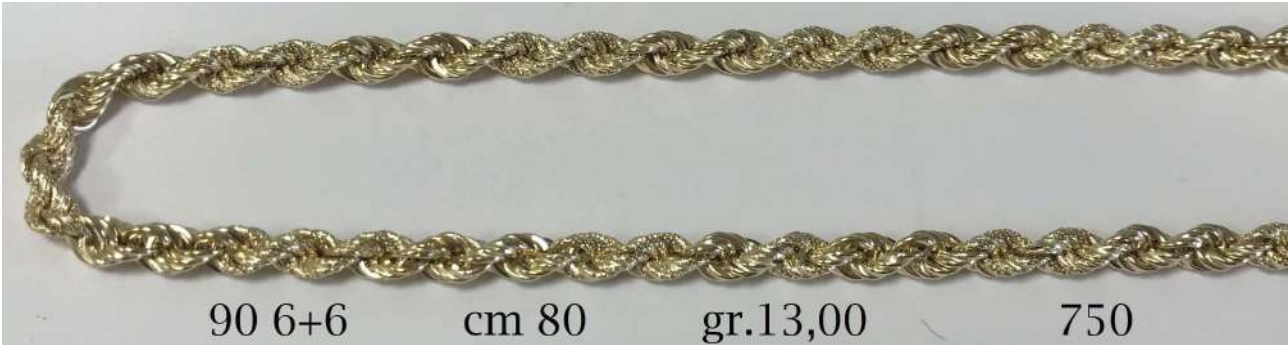

## CORDA FATTA A MANO - ROPE CHAINS HAND MADE

(Le dimensioni delle immagini non sono reali, qualche articolo è più grande per evidenziare elementi particolari).  
(the dimensions of the pictures is not real, some items are bigger to let you see some particular element).

90 6+6 cm 80 gr.13,00 750

100 3C cm 80 gr.16.00 750

100 6+6 cm 80 gr.16,00 750

120 3C cm 80 gr.19,00 750

120 6+6 cm 80 gr. 19.00 750

120 ALT 3C 60cm gr.15,60 750

120 ALT 6+6 45cm gr.10,70 750

120 VDQ 3C 3+1 20cm gr.5,60 750