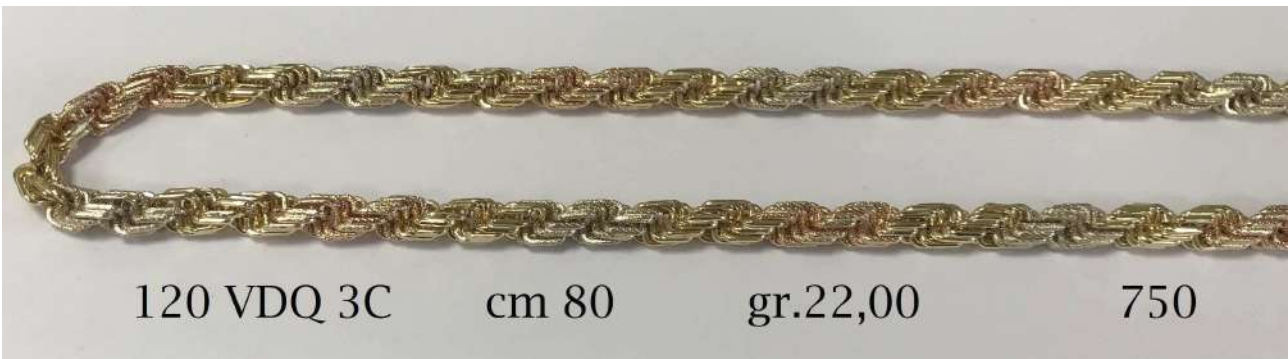

## CORDA FATTA A MANO - ROPE CHAINS HAND MADE

(Le dimensioni delle immagini non sono reali, qualche articolo è più grande per evidenziare elementi particolari).  
(the dimensions of the pictures is not real, some items are bigger to let you see some particular element).

90 6+6 cm 80 gr.13,00 750

100 3C cm 80 gr.16.00 750

100 6+6 cm 80 gr.16,00 750

120 3C cm 80 gr.19,00 750

120 6+6 cm 80 gr. 19.00 750

120 ALT 3C 60cm gr.15,60 750

120 ALT 6+6 45cm gr.10,70 750

120 VDQ 3C 3+1 20cm gr.5,60 750