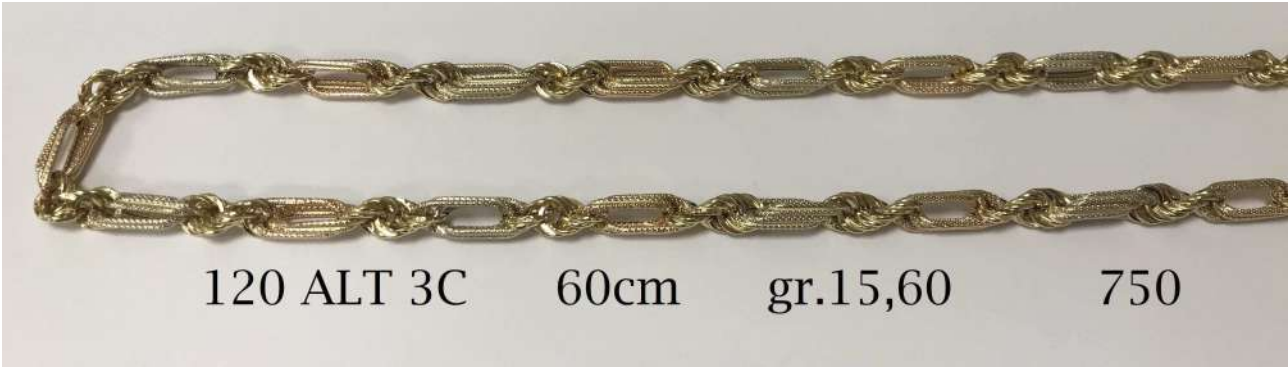

## CORDA FATTA A MANO - ROPE CHAINS HAND MADE

(Le dimensioni delle immagini non sono reali, qualche articolo è più grande per evidenziare elementi particolari).  
(the dimensions of the pictures is not real, some items are bigger to let you see some particular element).

90 6+6 cm 80 gr.13,00 750

100 3C cm 80 gr.16.00 750

100 6+6 cm 80 gr.16,00 750

120 3C cm 80 gr.19,00 750

120 6+6 cm 80 gr. 19.00 750

120 ALT 3C 60cm gr.15,60 750

120 ALT 6+6 45cm gr.10,70 750

120 VDQ 3C 3+1 20cm gr.5,60 750