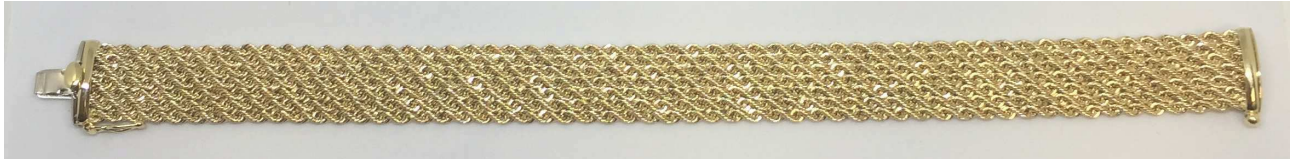

ACCOPIATE - MATCHED ROPE

30 2F cm 18.60 gr 1.80 au 750

40 2F cm 19 gr 3,10 au 750

40 3F cm 19 gr 4,30 au 750

40 4F cm 19 gr.6,00 au 585

40 5F cm 19 gr.7,70 au 750

40 5F cm 19 gr.8,10 au 750
 cm 45 gr.15,50 au 750

40 6F cm 19 gr.8,80 au 750
 cm 45 gr.19,10 au 750

40 7F cm 19 gr.10,00 Au 750

40 7F cm 19 gr.11,00 Au 750

40 8F cm 19 gr.11,00 Au 750

40 9F cm 19 gr.11,60 Au 585

40 10F cm 19 gr.13,80 au 750

40 13F cm 19 gr.21,10 au 750