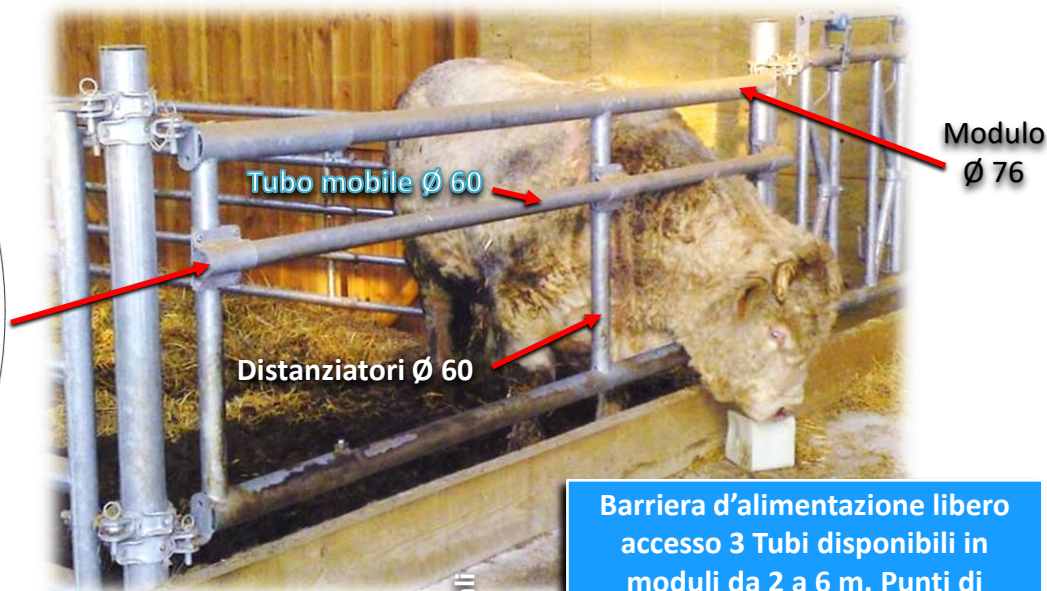

BARRIERA DI ALIMENTAZIONE LIBERO ACCESSO A 3 TUBI

La barriera di alimentazione a libero accesso 3 TUBI, dal design robusto e flessibile, consente all'agricoltore di adattarla a una o più box. Il tubo centrale $\varnothing 60$ è completamente regolabile per adattarsi alle dimensioni degli animali per la massima efficienza.

Finale $\varnothing 89$

Barriera d'alimentazione libero accesso 3 Tubi disponibili in moduli da 2 a 6 m. Punti di fissaggio in asse: 0,96 m

Tutte le misure sono valide per vacche adulte. Devono essere adattate considerando la mandria.

- Qualità dell'acciaio: 1° grado, zincato ad immersione
- Moduli realizzati in tubi da 76 mm e 60 mm
- Terminale telescopico realizzato in tubo da 89 mm
- Tubo mobile $\varnothing 60$ mm regolabile in base alla grandezza degli animali
- Barra centrale regolabile in altezza con cavallotto Titan 60x60
- Grande flessibilità d'uso in base al tipo d'animale
- Possibile installazione inclinata

Altezza regolabile a seconda della misura degli animali