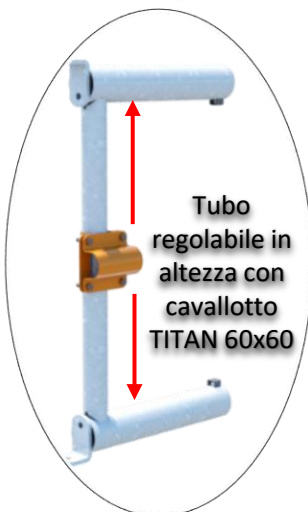

BARRIERA DI ALIMENTAZIONE LIBERO ACCESSO A 3 TUBI

La barriera di alimentazione a libero accesso 3 TUBI, dal design robusto e flessibile, consente all'agricoltore di adattarla a una o più box. Il tubo centrale $\varnothing 60$ è completamente regolabile per adattarsi alle dimensioni degli animali per la massima efficienza.

Finale $\varnothing 89$

Barriera d'alimentazione libero accesso 3 Tubi disponibili in moduli da 2 a 6 m. Punti di fissaggio in asse: 0,96 m

Tutte le misure sono valide per vacche adulte. Devono essere adattate considerando la mandria.

- Qualità dell'acciaio: 1° grado, zincato ad immersione
- Moduli realizzati in tubi da 76 mm e 60 mm
- Terminale telescopico realizzato in tubo da 89 mm
- Tubo mobile $\varnothing 60$ mm regolabile in base alla grandezza degli animali
- Barra centrale regolabile in altezza con cavallotto Titan 60x60
- Grande flessibilità d'uso in base al tipo d'animale
- Possibile installazione inclinata

Altezza regolabile a seconda della misura degli animali