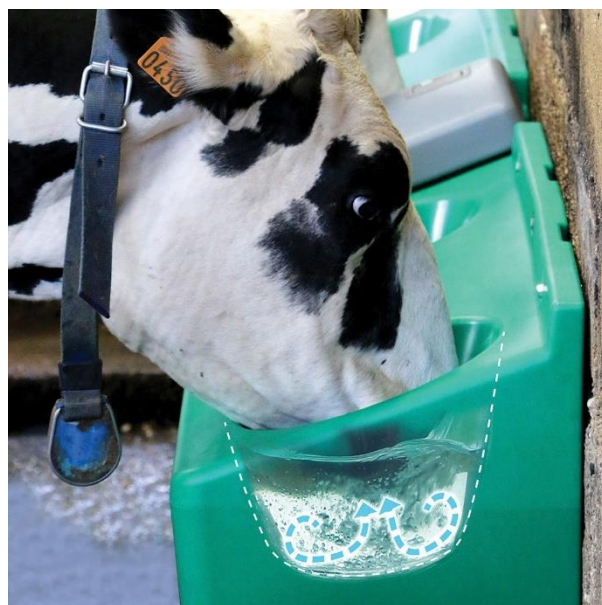

**Per un'igiene migliore !**

Vasca a livello costante  
autopulente che coniuga il  
benessere degli animali  
con il risparmio idrico.

Risparmia tempo e riduci lo  
spreco di acqua, progettata per  
rimanere pulita più a lungo di  
una tradizionale vasca di  
abbeveraggio.

# Informazioni aggiuntive

4 alloggi appositamente progettati: effetto autopulente quando beve.  
L'animale riassorbe qualsiasi cibo che potrebbe aver rilasciato. La ciotola rimane pulita!

Coperchio apribile senza attrezzi che protegge una valvola JUMBO da 80 l/min (a 3 bar) per il riempimento rapido della tazza. Gomito in ottone  $\frac{3}{4}$ " M in dotazione.

Capacità di abbeveraggio per circa 40 bovini produttivi.

Pulizia facile e veloce grazie ai lati molto lisci e ai due scarichi rapidi da  $\varnothing 100$  mm.

Robusta struttura monoblocco in HDPE a doppia parete. Montaggio a parete a 12 punti di fissaggio.