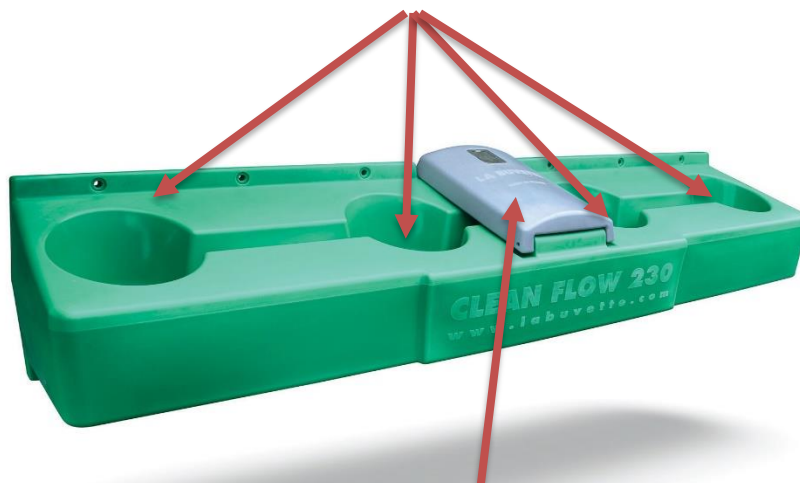

**Per un'igiene migliore !**

Vasca a livello costante  
autopulente che coniuga il  
benessere degli animali  
con il risparmio idrico.

Risparmia tempo e riduci lo  
spreco di acqua, progettata per  
rimanere pulita più a lungo di  
una tradizionale vasca di  
abbeveraggio.

# Informazioni aggiuntive

4 alloggi appositamente progettati: effetto autopulente quando beve.  
L'animale riassorbe qualsiasi cibo che potrebbe aver rilasciato. La ciotola rimane pulita!

Coperchio apribile senza attrezzi che protegge una valvola JUMBO da 80 l/min (a 3 bar) per il riempimento rapido della tazza. Gomito in ottone  $\frac{3}{4}$ " M in dotazione.

Capacità di abbeveraggio per circa 40 bovini produttivi.

Pulizia facile e veloce grazie ai lati molto lisci e ai due scarichi rapidi da  $\varnothing 100$  mm.

Robusta struttura monoblocco in HDPE a doppia parete. Montaggio a parete a 12 punti di fissaggio.