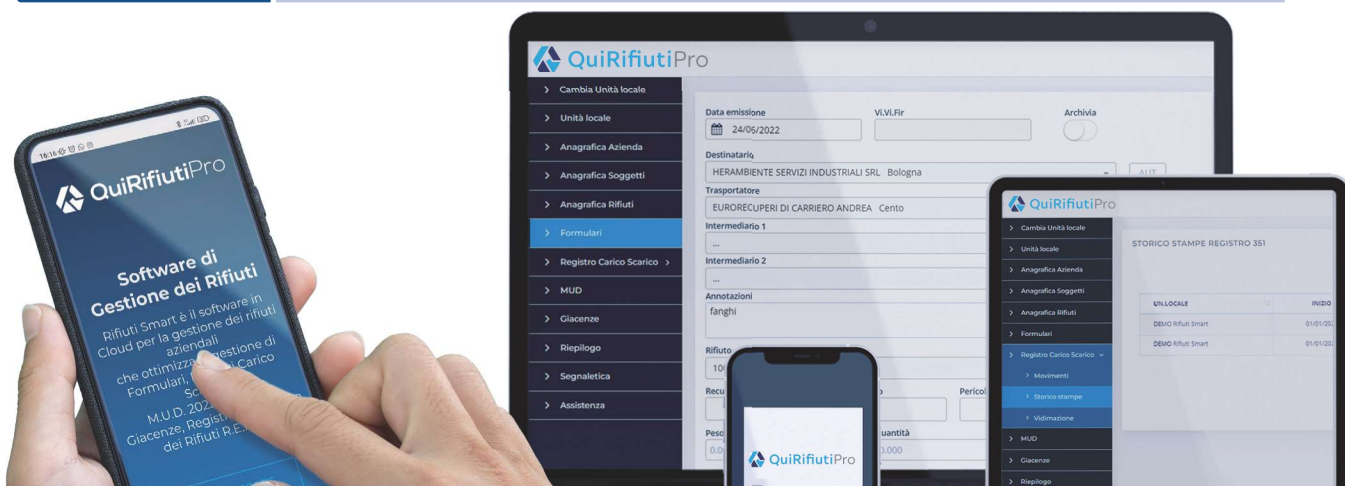

# QuiRifiutiPro

Il miglior software cloud per la **Gestione dei Rifiuti Aziendali**

**FACILE COME COMPILARE UN BLOCCO DI CARTA  
E SEMPRE A NORMA DI LEGGE**

Gestione di tutte le operazioni di recupero o smaltimento dei rifiuti aziendali

Adatto a ogni tipologia di azienda soggetta all'obbligo normativo

Soluzione Cloud utilizzabile da qualunque postazione

Sempre allineato alle normative vigenti

QUI RIFIUTI PRO È UN SOFTWARE PER LA GESTIONE DI TUTTI I RIFIUTI PERICOLOSI E NON. FACILE, VELOCE E LEGGERO NON NECESSITA DI ALCUNA INSTALLAZIONE.

### A CHI È RIVOLTO

- ✓ Produttori di rifiuti aziendali
- ✓ Trasportatori conto terzi
- ✓ Spurghisti
- ✓ Intermediari
- ✓ Consulenti ambientali

## Perchè scegliere noi?