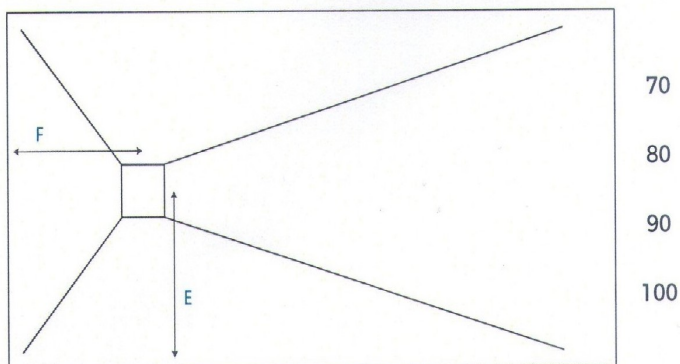

## Modello Classic

90 100 110 120 130 140 150 160 170 180 190 200

70  
80  
90  
100

E	F	L	M	N	P
35 - 40 - 45 - 50	43	3	10,5	ø 40	ø 90

### COLORI STANDARD

BIANCO

CEMENTO

TORTORA

ANTRACITE

Personalizza il tuo piatto ,scegli il tuo colore preferito

Tutti i piatti possono essere realizzati su misura al centimetro senza sovrapprezzo

Le lavorazioni di taglio sono gratuite