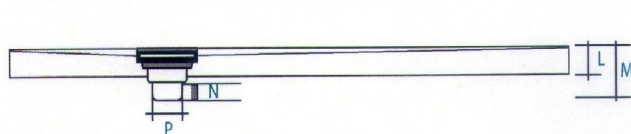

## Modello Classic

90 100 110 120 130 140 150 160 170 180 190 200

70  
80  
90  
100

E	F	L	M	N	P
35 - 40 - 45 - 50	43	3	10,5	ø 40	ø 90

### COLORI STANDARD

BIANCO

CEMENTO

TORTORA

ANTRACITE

Personalizza il tuo piatto ,scegli il tuo colore preferito

Tutti i piatti possono essere realizzati su misura al centimetro senza sovrapprezzo

Le lavorazioni di taglio sono gratuite