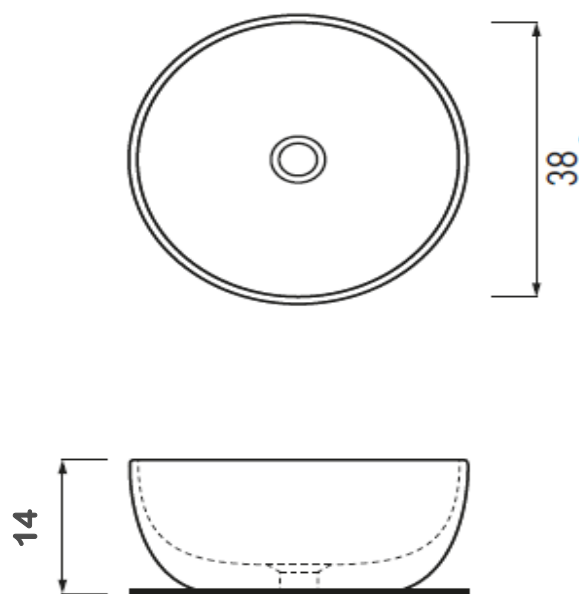

Circular Bowl

TEXTURE

MICRO

COLORI STANDARD

BIANCO CEMENTO TORTORA ANTRACITE

Personalizza la tua Bowl scegli il tuo colore preferito