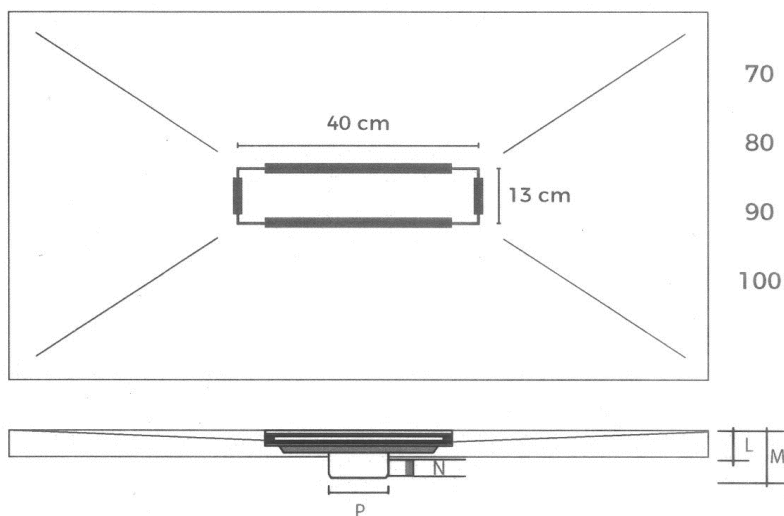

Modello Luxury

100 110 120 130 140 150 160 170 180 190 200

L	M	N	P
3	10,5	ø 40	ø 90

TEXTURE

ARDESIA

ROCCIA

MICRO

SKIN