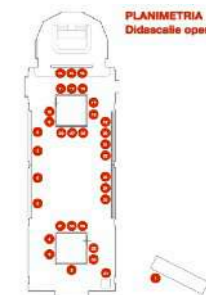

HOME

27

Il santuario

acrilico e olio su tela, cm 100x80

Roma 2024