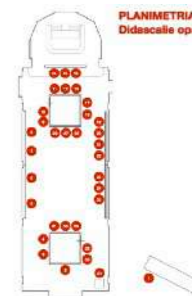

17

È il mio cuore il paese più straziato, *trittico*
vinilici e pastello nero e blu su carta Canson, cm 70x50
Roma 2024

HOME