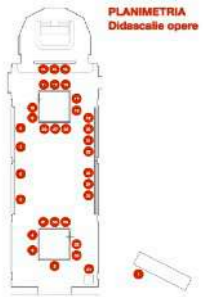

HOME

26

La tenda dei giusti

stucco e acrilico su tela, cm 120x100

Roma 2024