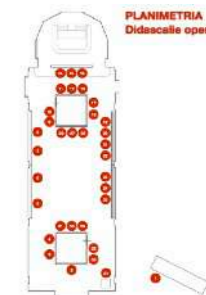

HOME

15

Il cielo si apre e nessuno lo richiuderà
olio e acrilico su tela, cm 100x70
Roma 2023