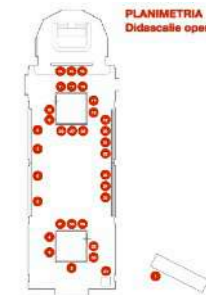

HOME

8

Il pianto

acrilico e vernice su carta Canson

cm 100x70

Roma 2024