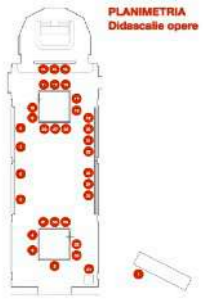

acrilico e olio su tela, cm 100x80

Roma 2024

HOME

28

**L'apparizione della Vergine
a San Lorenzo martire**

acquerello e acrilico su carta, cm 100x70
Roma 2023

HOME

29