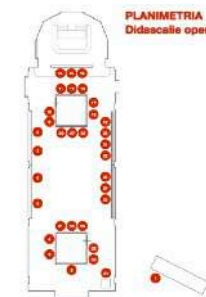

HOME

16

Dies Natalis

tecnica mista, acrilico,
stucco e pasta oro su tela, cm 70x50
Roma 2024