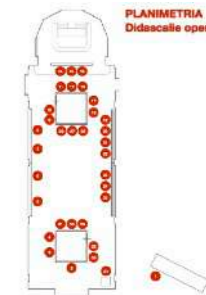

HOME

24

Martirio di San Bartolomeo
acquerello e acrilico su carta Canson, cm 100x70
Roma 2024