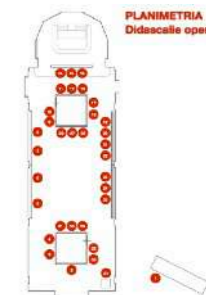

HOME

7

Agata
acrilico su tela, cm 210x160
Roma 2024