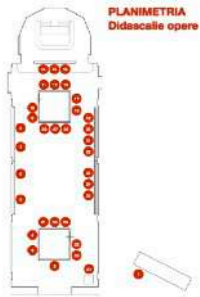

HOME

22

San Sebastiano martire

acrilico su cartoncino Fabriano, cm 100x70

Roma 2023

HOME

23

Coliseum