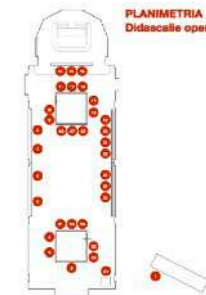

HOME

11

San Lorenzo martire
acrilico su carta Fabriano, cm 70x50
Roma 2024

HOME

12

San Gennaro vescovo e martire
disegno acrilico su carta Canson, cm 70x50
Roma 2023

HOME

13