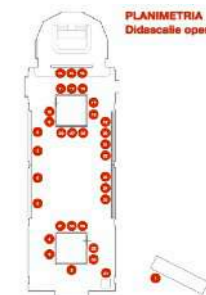

PLANIMETRIA | Didascalie opere

**TAPPA SU CIASCUN NUMERO
PER ANDARE ALLA
RELATIVA DIDASCALIA**

HOME

1

San Sebastiano martire
curato da Santa Irene e angelo
acrilico e stucco su tela, cm 80x60
Roma 2023

HOME