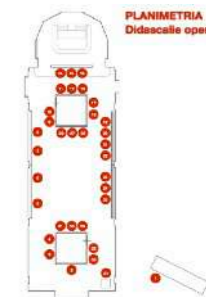

acrilico e olio su tela, cm 100x80

Roma 2024

HOME

28

**L'apparizione della Vergine
a San Lorenzo martire**

acquerello e acrilico su carta, cm 100x70
Roma 2023

HOME

29