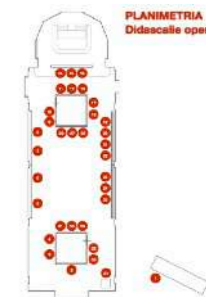

PLANIMETRIA | Didascalie opere

**TAPPA SU CIASCUN NUMERO
PER ANDARE ALLA
RELATIVA DIDASCALIA**

HOME

1

San Sebastiano martire
curato da Santa Irene e angelo
acrilico e stucco su tela, cm 80x60
Roma 2023

HOME