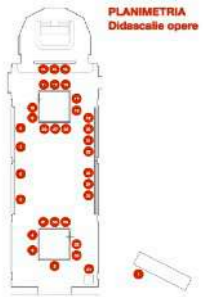

14

Nero lavoro

olio su tela, tecnica
sgraffio, cm 100x100
Roma 2024