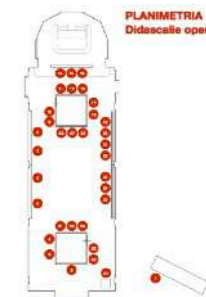

olio e acrilico su tela,
cm 100x100
Roma 2024

HOME

24

Martirio di San Bartolomeo
acquerello e acrilico su carta Canson, cm 100x70
Roma 2024

HOME

25

San Francesco. La rinuncia ai beni
stucco, acrilico e olio su tela,
cm 120x100
Roma 2024