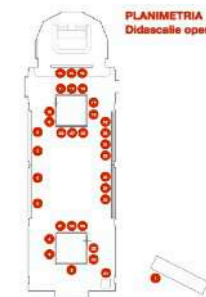

HOME

31

Ardore (*Kardia*)

carta, acrilico e olio su tela, cm 30x20

Roma 2024

HOME

32

La nube