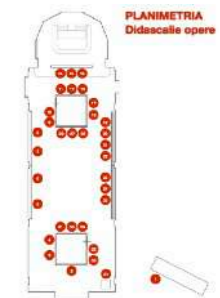

cm 100x70

Roma 2024

9

Regina civitatis, *dittico*
acrilico e olio su tela, cm 100x70
Roma 2024

HOME

HOME

10

Martirio di San Pietro
acquerello su carta Canson, cm 70x50
Roma 2024