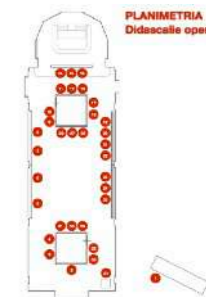

HOME

18

Palpito

carta, acrilico e foglia d'oro su tela, cm 80x60
Roma 2023