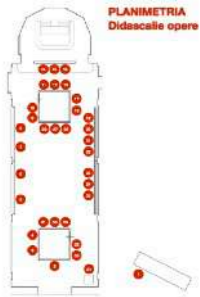

HOME

11

San Lorenzo martire
acrilico su carta Fabriano, cm 70x50
Roma 2024

HOME

12

San Gennaro vescovo e martire
disegno acrilico su carta Canson, cm 70x50
Roma 2023

HOME

13