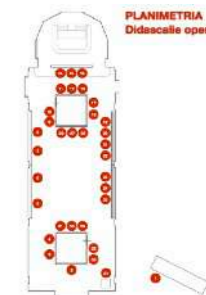

HOME

33

Santa Rosalia

acrilico su cartone telato, cm 30x20

Roma 2024