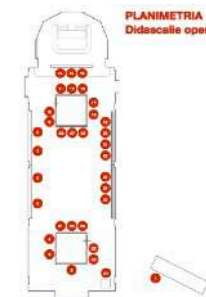

HOME

22

San Sebastiano martire

acrilico su cartoncino Fabriano, cm 100x70

Roma 2023

HOME

23

Coliseum