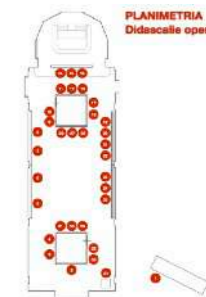

HOME

11

San Lorenzo martire
acrilico su carta Fabriano, cm 70x50
Roma 2024