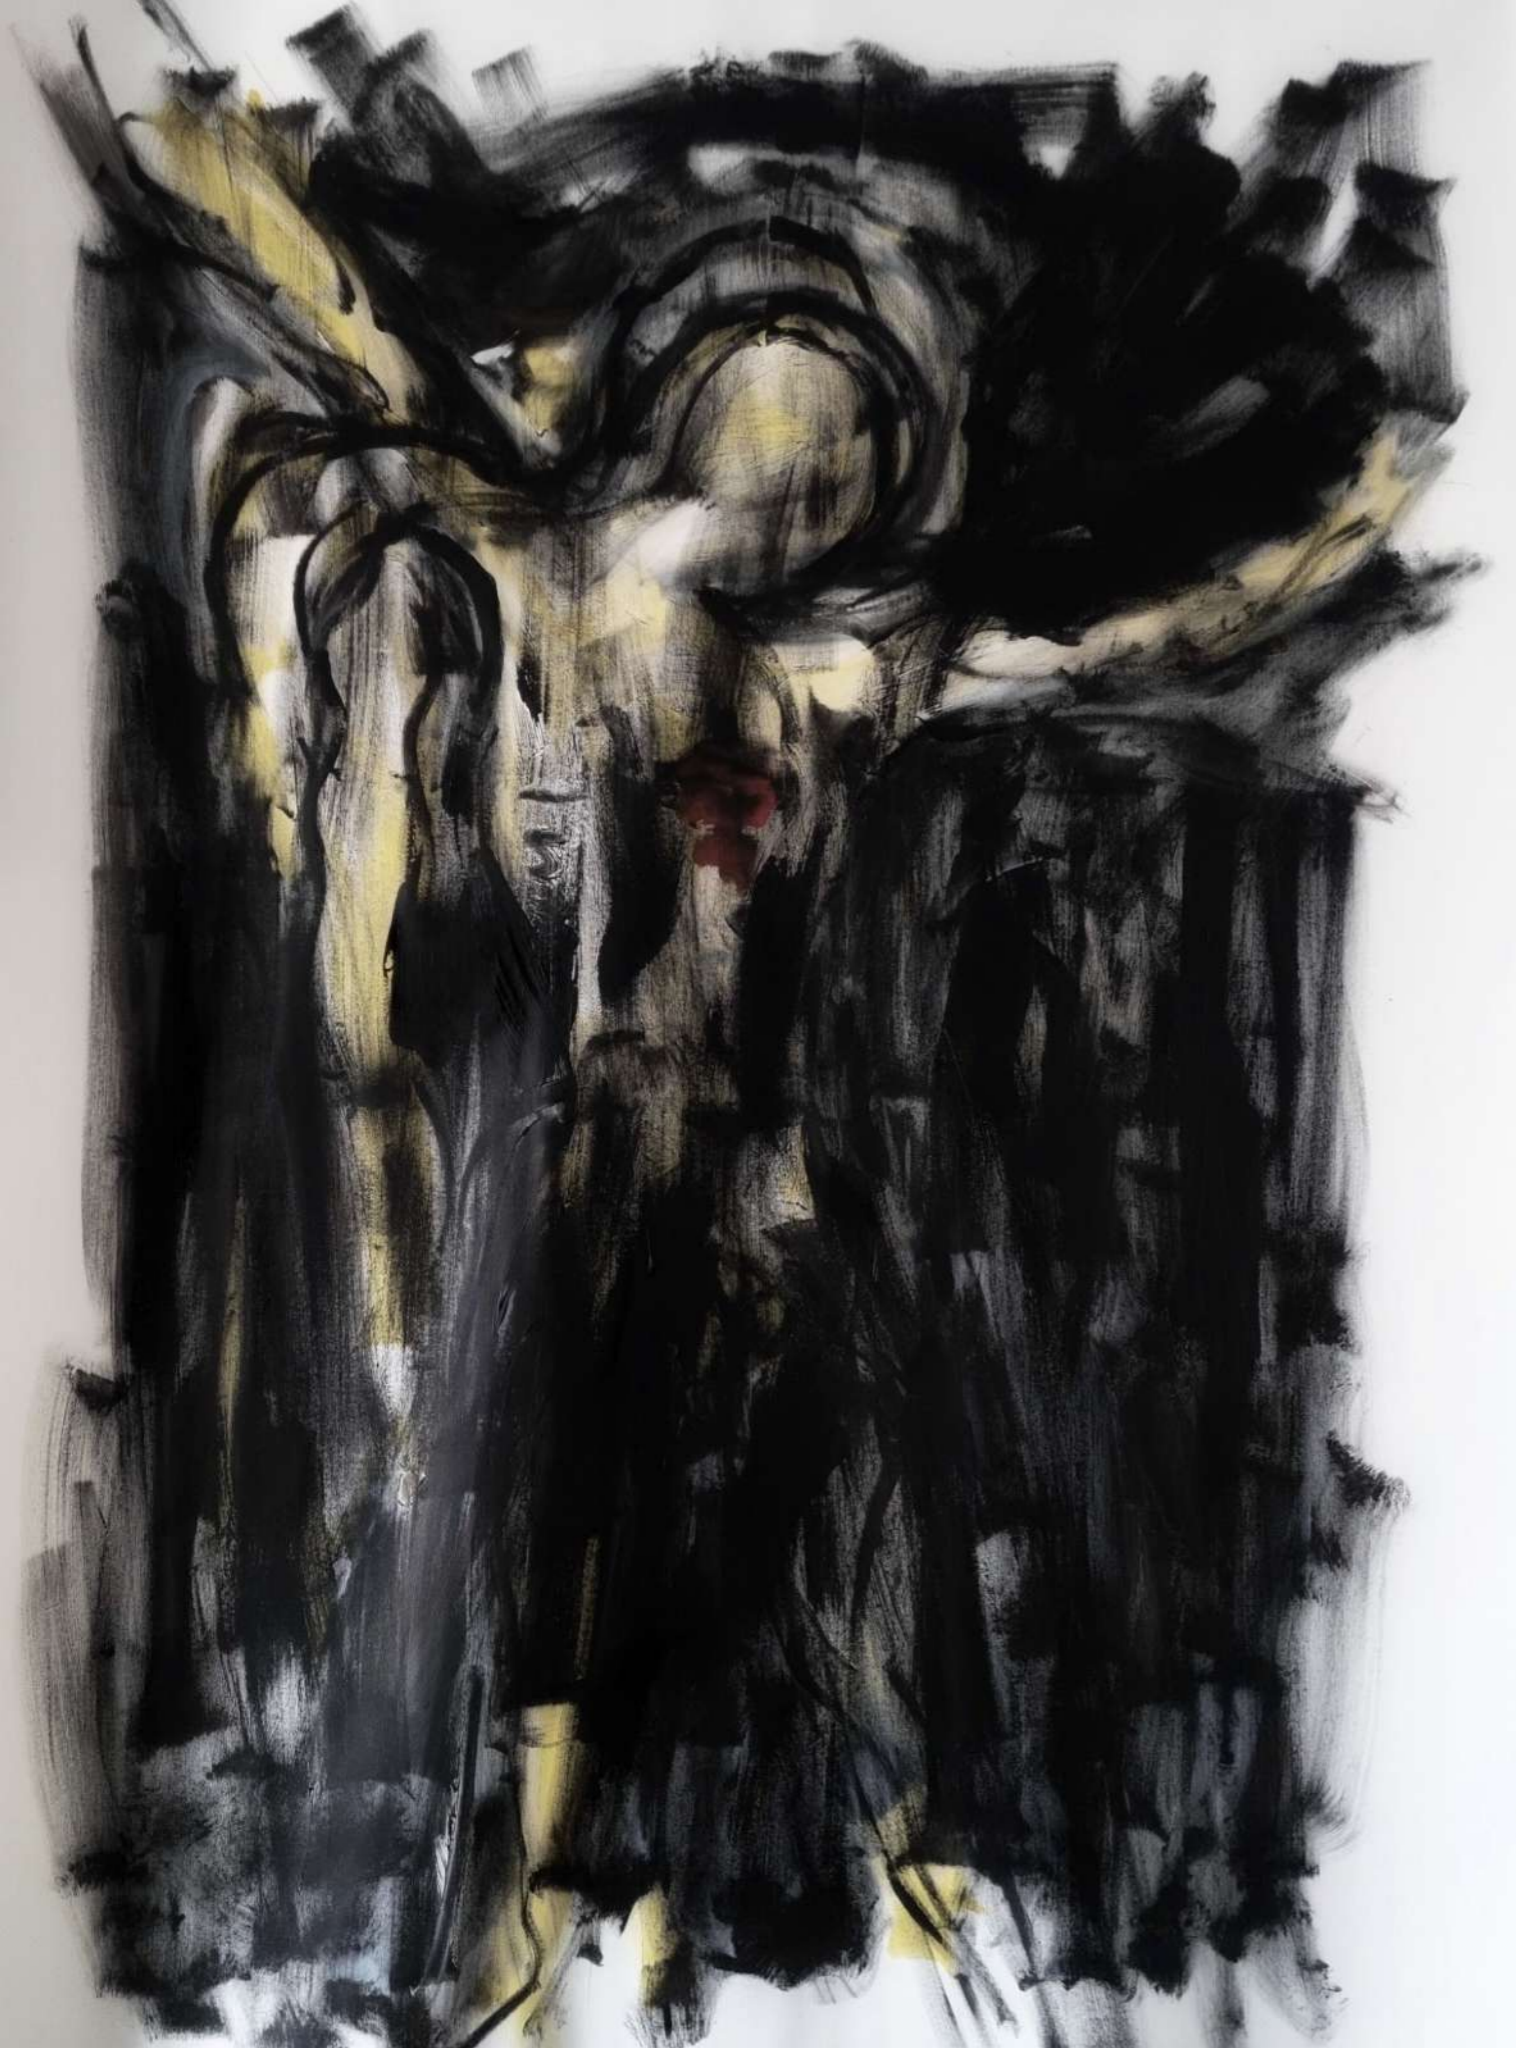

PLANIMETRIA | Didascalie opere

**TAPPA SU CIASCUN NUMERO
PER ANDARE ALLA
RELATIVA DIDASCALIA**

HOME

1

San Sebastiano martire
curato da Santa Irene e angelo
acrilico e stucco su tela, cm 80x60
Roma 2023

HOME

2

Il Testimone fedele
acrilico su tela, cm 210x150
Roma 2024

3

Mediterra-nero, *dittico*
acrilico su carta Canson, cm 70x50
Roma 2024

HOME

4

Fides-Spes-Caritas, *trittico* (Fede)
acrilico su tela, cm 30x20
Roma 2024