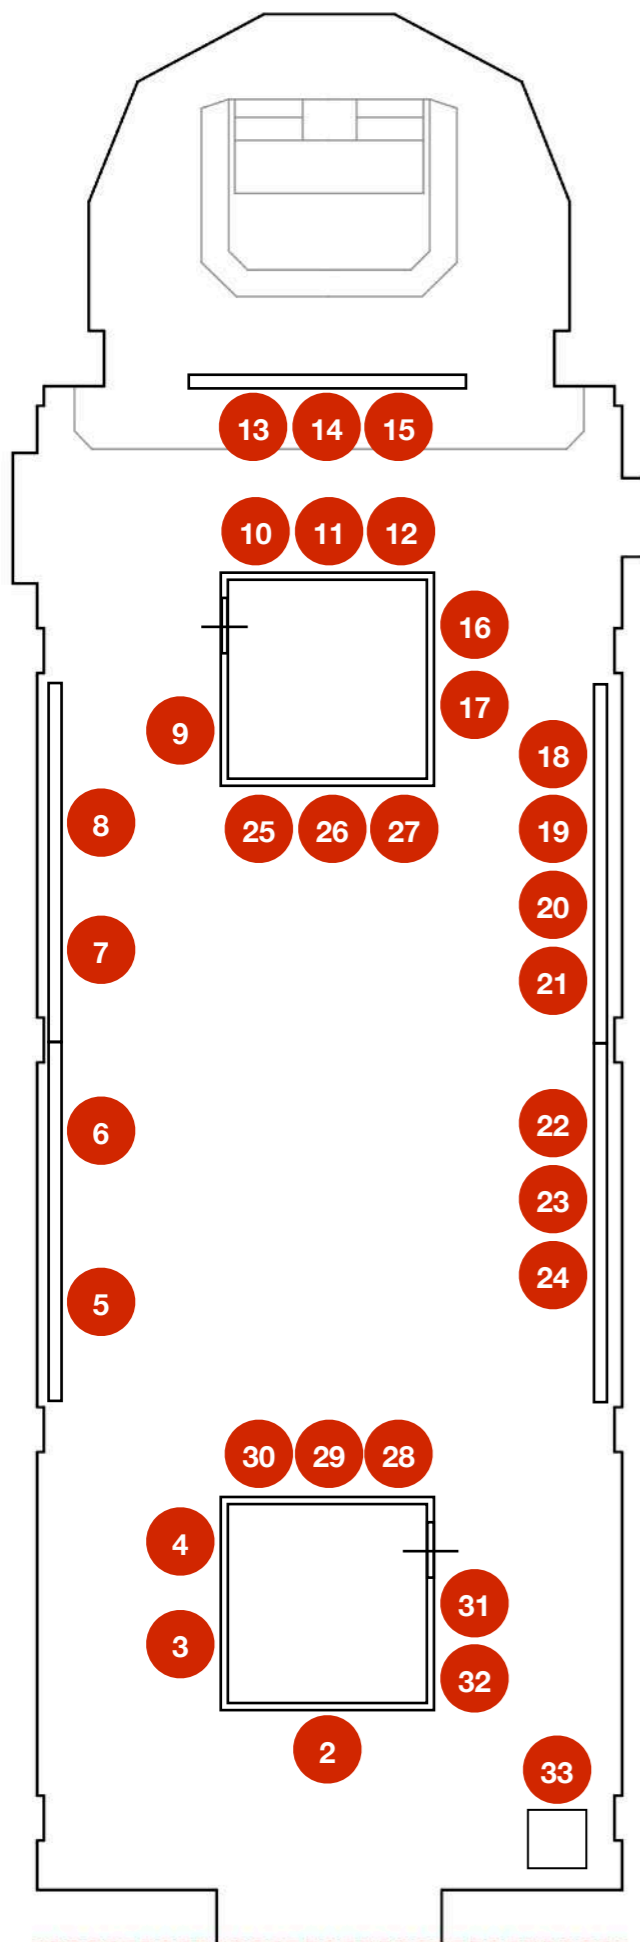

PLANIMETRIA | Didascalie opere

**TAPPA SU CIASCUN NUMERO
PER ANDARE ALLA
RELATIVA DIDASCALIA**

HOME

1

San Sebastiano martire
curato da Santa Irene e angelo
acrilico e stucco su tela, cm 80x60
Roma 2023

HOME

2

Il Testimone fedele
acrilico su tela, cm 210x150
Roma 2024

3

Mediterra-nero, *dittico*
acrilico su carta Canson, cm 70x50
Roma 2024

HOME

4

Fides-Spes-Caritas, *trittico* (Fede)
acrilico su tela, cm 30x20
Roma 2024

HOME

HOME

5

Lucia

acrilico su tela, cm 210x140

Roma 2024

HOME

6

cm 100x70

Roma 2024

9

Regina civitatis, *dittico*
acrilico e olio su tela, cm 100x70
Roma 2024

HOME

HOME

10

Martirio di San Pietro
acquerello su carta Canson, cm 70x50
Roma 2024