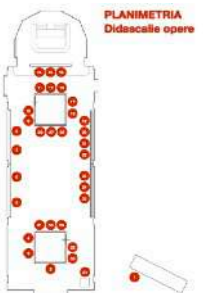

2

Il Testimone fedele
acrilico su tela, cm 210x150
Roma 2024

3

Mediterra-nero, *dittico*
acrilico su carta Canson, cm 70x50
Roma 2024

HOME

4

Fides-Spes-Caritas, *trittico* (Fede)
acrilico su tela, cm 30x20
Roma 2024