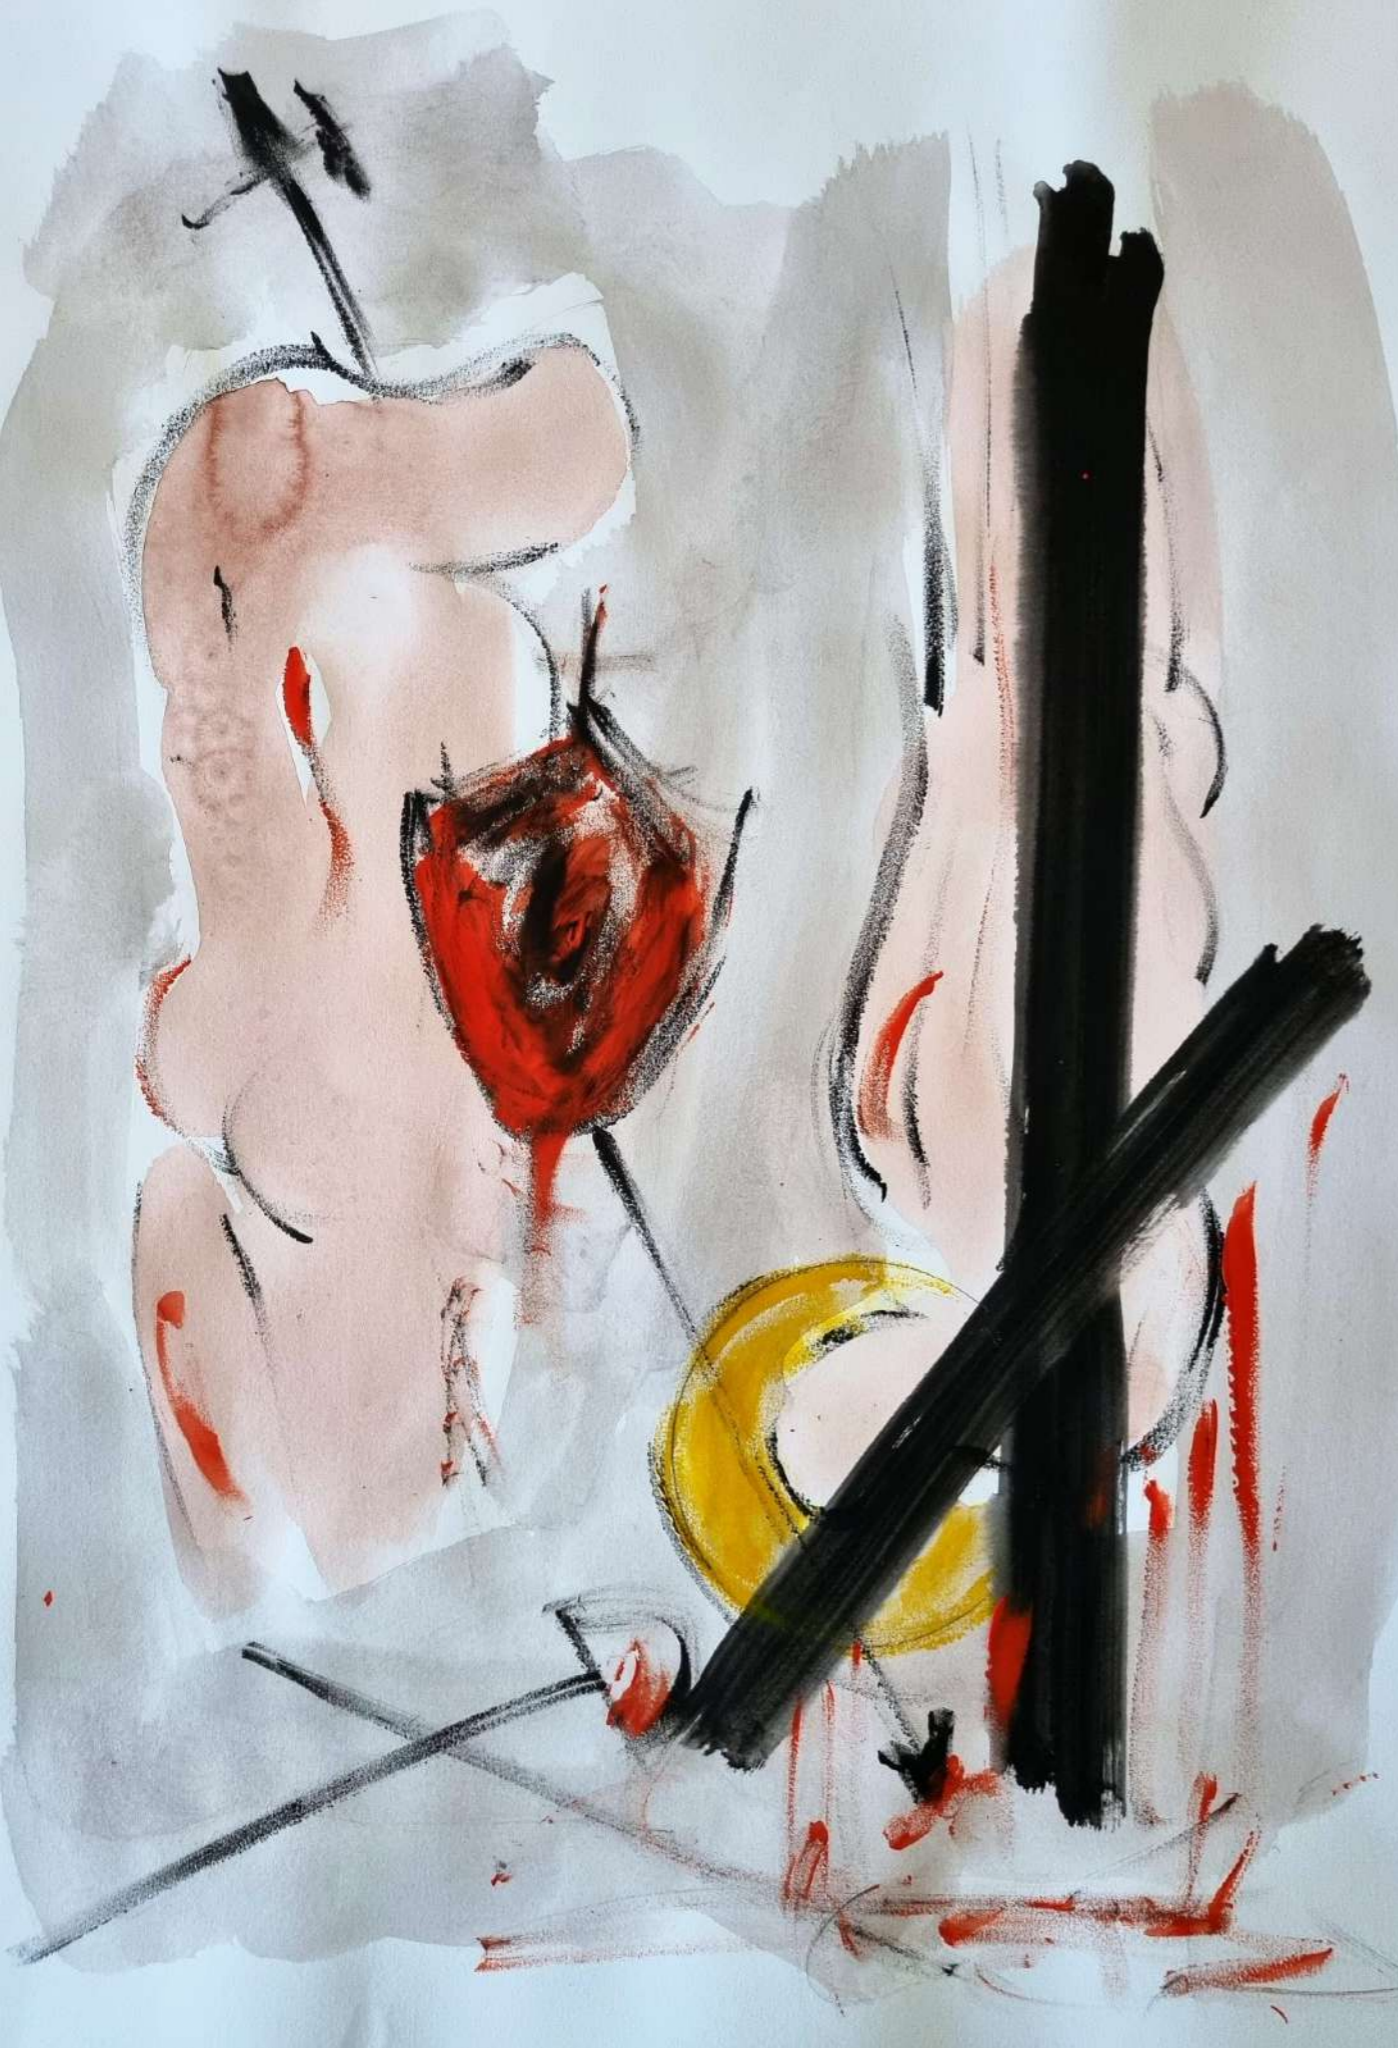

PLANIMETRIA | Didascalie opere

**TAPPA SU CIASCUN NUMERO
PER ANDARE ALLA
RELATIVA DIDASCALIA**

HOME

1

San Sebastiano martire
curato da Santa Irene e angelo
acrilico e stucco su tela, cm 80x60
Roma 2023

HOME

2

Il Testimone fedele
acrilico su tela, cm 210x150
Roma 2024

3

Mediterra-nero, *dittico*
acrilico su carta Canson, cm 70x50
Roma 2024

HOME

4

Fides-Spes-Caritas, *trittico* (Fede)
acrilico su tela, cm 30x20
Roma 2024

cm 100x70

Roma 2024

9

Regina civitatis, *dittico*
acrilico e olio su tela, cm 100x70
Roma 2024

HOME

HOME

10

Martirio di San Pietro
acquerello su carta Canson, cm 70x50
Roma 2024