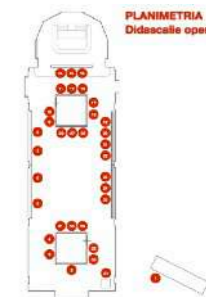

HOME

5

Lucia

acrilico su tela, cm 210x140

Roma 2024