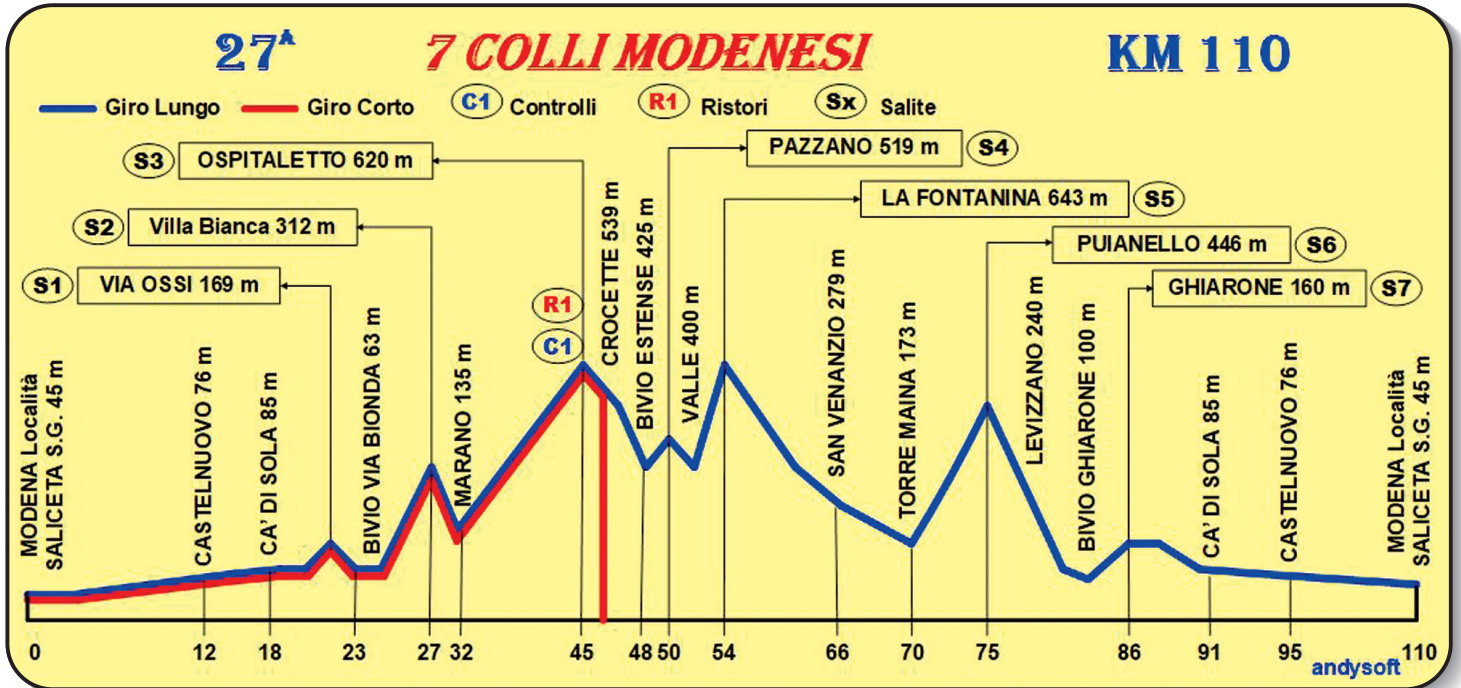

**VENDITA, RIPARAZIONE ED ASSISTENZA BICICLETTE
ABBIGLIAMENTO E ACCESSORI DA CICLISMO**

Via Bologna, 51 - 41125 Modena - Tel. 059.3091496 - e-mail: virginia@cidivirginia.it - www.cidivirginia.it

VAF - IMPIANTI

**RISCALDAMENTO - CONDIZIONAMENTO
GAS IDRICO-SANITARIO**

Via Imola, 30 - 41125 Modena
Telefono e Fax 059 303115