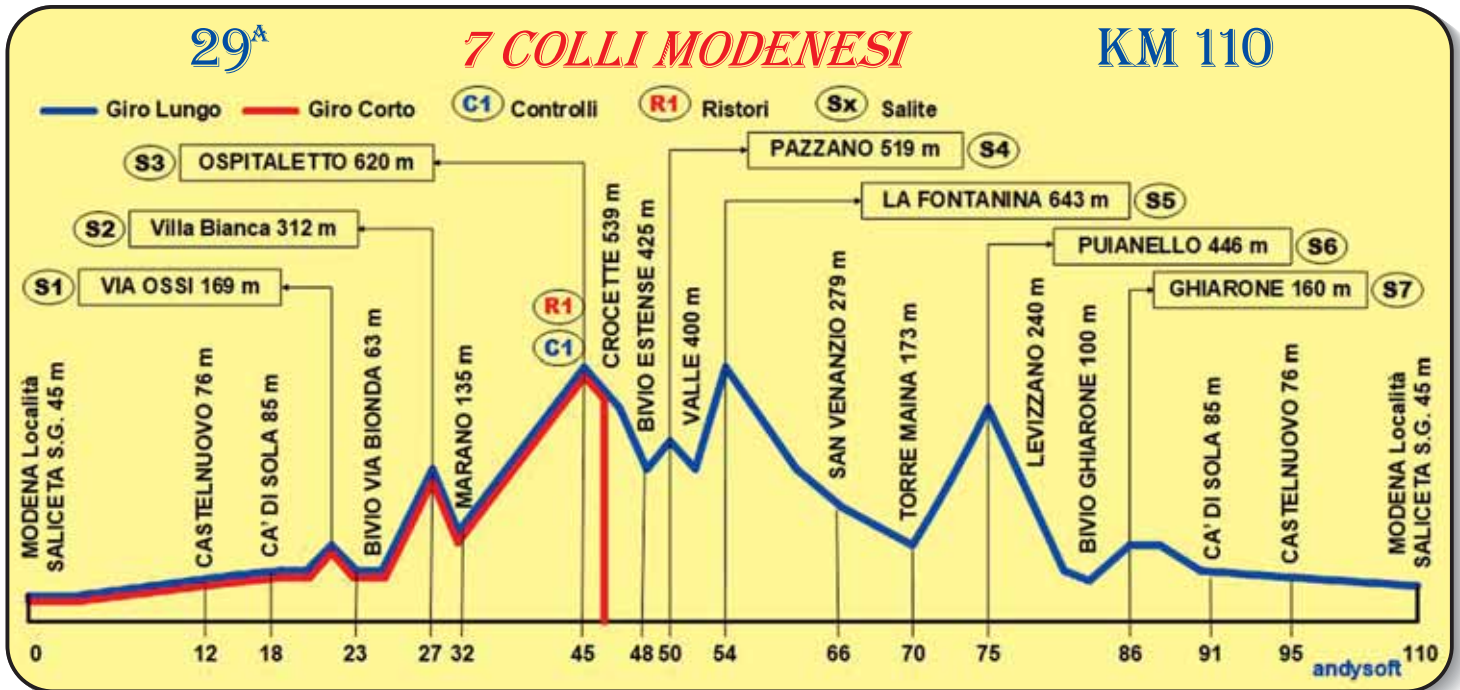

UNICOM GROUP spa
TESTING
and
HANDLING SYSTEM

Forno Pasticceria
BARALDI s.r.l.

Tel. 059.373050
Via Emilia Est, 593 - MODENA

SALUMIFICIO
San Martino

Via Magnanini, 4/6 - San Martino in Rio (RE)
Tel. 0522/698230 - Fax 0522/698255
Info@salumificiosanmartino.it