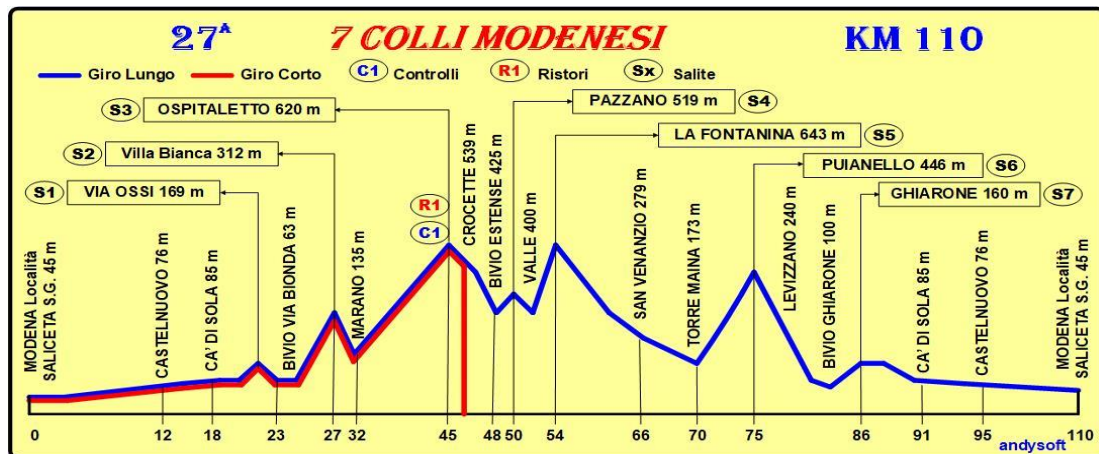

GIOVEDÌ 2 GIUGNO 2022

una manifestazione cicloturistica, a marcia libera

7 Colli Modenesi

27ª EDIZIONE

**PARTENZA E ARRIVO PRESSO POLISPORTIVA SALICETA S.GIULIANO
STRADELLO CHIESA, 52 - 41125 MODENA**

- REGOLAMENTO 2022 -

RITROVO: Presso Polisportiva Saliceta San Giuliano - Stradello Chiesa, 52 - 41125 Modena.

ISCRIZIONI: "7 COLLI" dalle ore 7,00 alle ore 10,00.

QUOTA: € 4,00 con gadget alle prime 200 iscrizioni (Aceto Balsamico Nero Modena igp).

PERCORSO: Con partenza alla Francese ad andatura libera.

PERCORSO CONSIGLIATO: Modena, Castelvetro, Marano, Ospitaletto, S. Dalmazio (Ristoro e Controllo). Ritorno con percorso libero verso Modena.

PREMIAZIONI: Saranno premiate le prime 20 società alle ore 11.30 sul luogo dell'iscrizione.

NORME GENERALI: è obbligatorio il casco rigido, la divisa sociale, il rispetto del codice della strada. La manifestazione è assicurata.

Per quanto non contemplato vige il regolamento ACSI/UISP/FCI.

LA MANIFESTAZIONE SARA' ORGANIZZATA CONFORME ALLE REGOLE ANTI COVID 19.