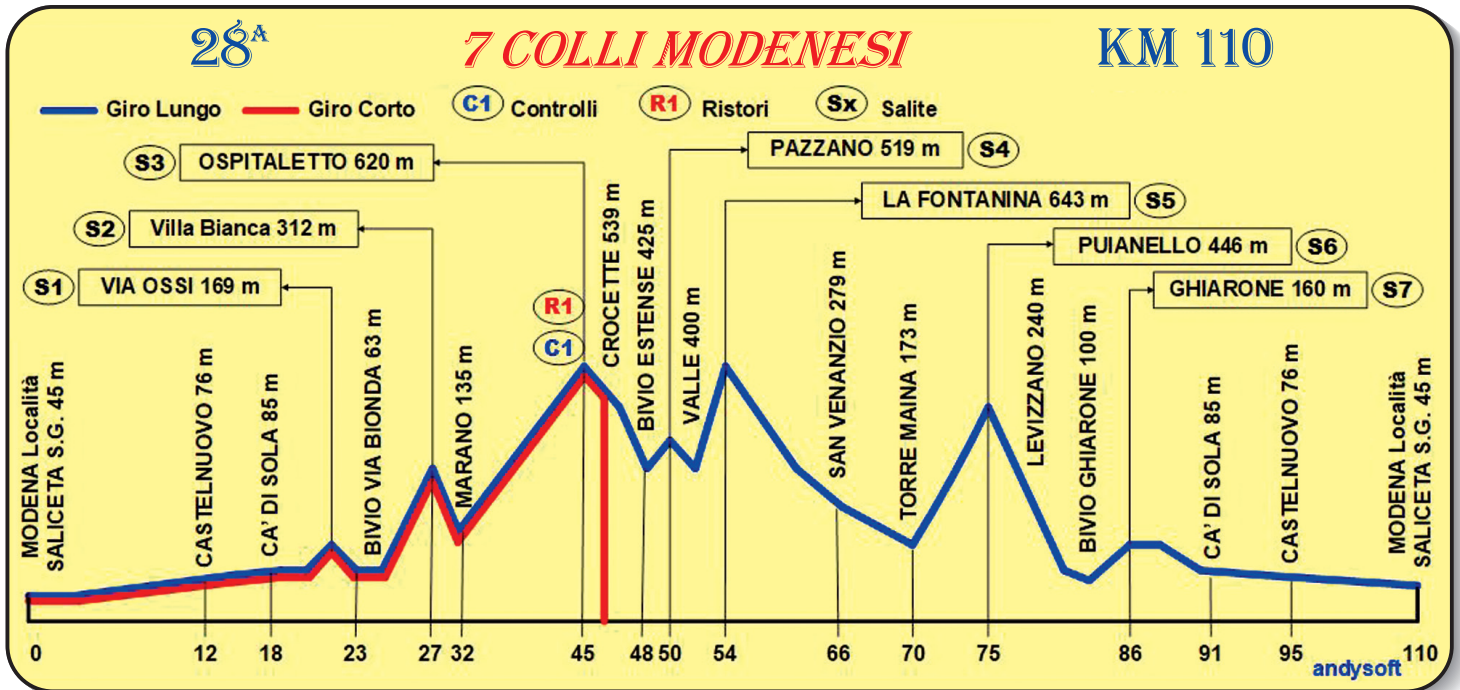

**VENDITA, RIPARAZIONE ED ASSISTENZA BICICLETTE
ABBIGLIAMENTO E ACCESSORI DA CICLISMO**

Via Bologna, 51 - 41125 Modena - Tel. 059.3091496 - e-mail: virginia@cidivirginia.it - www.cidivirginia.it

UNICOM GROUP spa
TESTING
and
HANDLING SYSTEM

Forno Pasticceria
BARALDI s.r.l.

Tel. 059.373050
Via Emilia Est, 593 - MODENA

SALUMIFICIO
San Martino

Via Magnanini, 4/6 - San Martino in Rio (RE)
Tel. 0522/698230 - Fax 0522/698255
Info@salumificiosanmartino.it