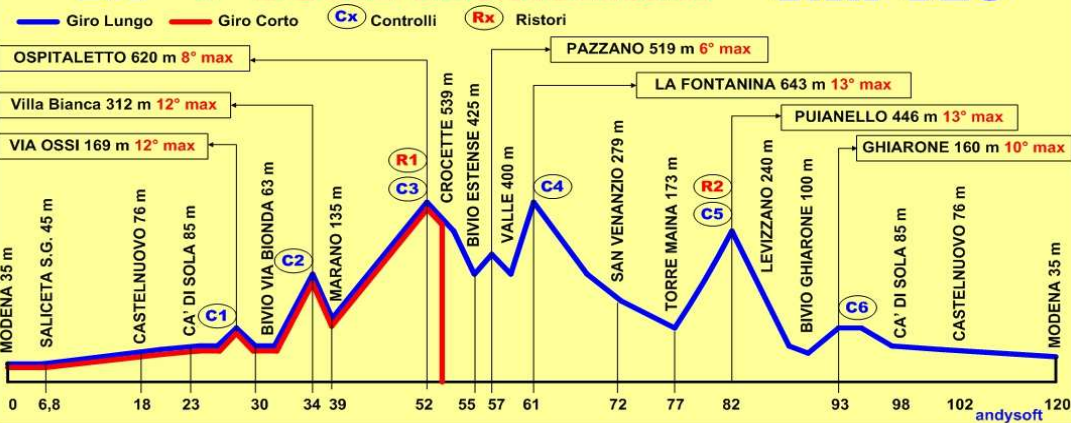

PERCORSO: Modena, Castelnuovo R., Cà di Sola, Via Ossi, Via Bionda, Villa Bianca, Marano, S. Dalmazio, Riccò, Bivio Nuova Estense, Pazzano, Valle, La Fontanina, S.Venanzio, Gorzano, Torremaina, Puianello, Levizzano, Bivio Via Ghiarone, Bivio Via Bergognina, Ca' di Sola, Castelnuovo R., Modena.

PUNTEGGIO: 1 punto a concentrazione, 5 punti con consegna cartellino a S. Dalmazio entro le ore 10,30 e 10 punti con consegna cartellino a Bivio Via Bergognina entro le ore 11,30. (Inoltre camp. Prov. UISP: punti 15/30 concentrazione, 60 giro medio, 90 giro lungo).

PREMIAZIONI: saranno premiate le prime 5 Società che avranno ottenuto il miglior punteggio. Saranno premiate tutte le Società ACSI ed ENTI PROMOZIONE SPORTIVA con un minimo di 5 iscritti. Tutte le Società partecipanti sono invitate **Lunedì 5 Giugno alle ore 20,30 presso Sport Village 161**. I pacchi gara verranno consegnati ai rappresentanti delle Società in occasione delle premiazioni. La classifica generale sarà consultabile **Sabato 3 Giugno sul sito www.cedashmo.it**

NORME GENERALI: è obbligatorio il casco rigido, la divisa sociale, il rispetto del codice della strada. La Società organizzatrice declina ogni responsabilità per qualsiasi incidente durante la manifestazione, la stessa è assicurata, per quanto non contemplato vige il regolamento ACSI/UISP/FCI.

24^a 7 Colli Modenesi Km 120