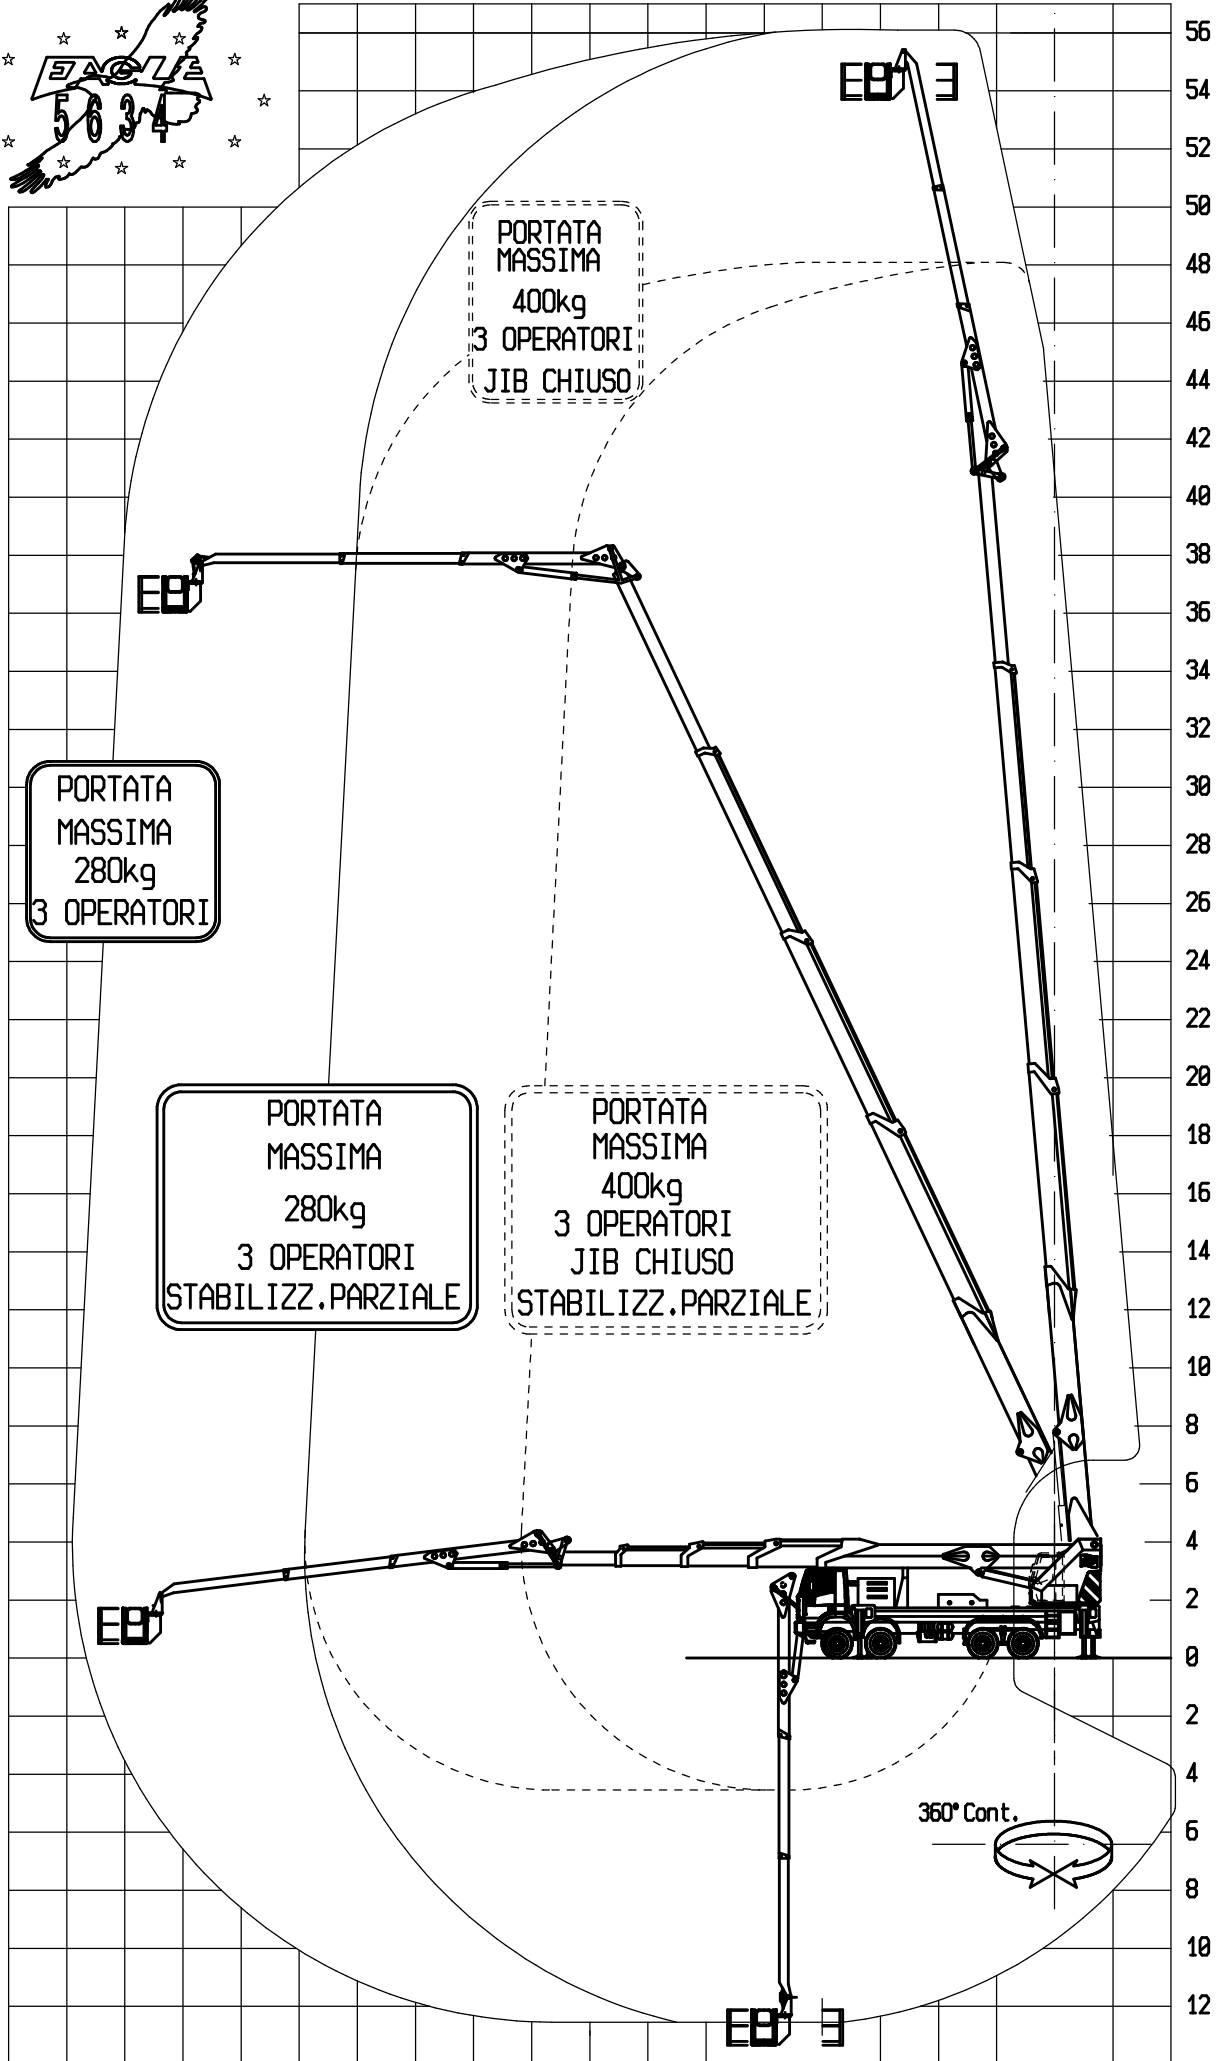

PORTATA  
 MASSIMA  
 280kg  
 3 OPERATORI

PORTATA  
 MASSIMA  
 400kg  
 3 OPERATORI  
 JIB CHIUSO

360° Cont.

DISEGNO: Area di lavoro "EAGLE 5627" su IVECO "340 E34 H"

32 30 28 26 24 22 20 18 16 14 12 10 8 6 4 2 0 2 4

Area di lavoro "EAGLE 5634"