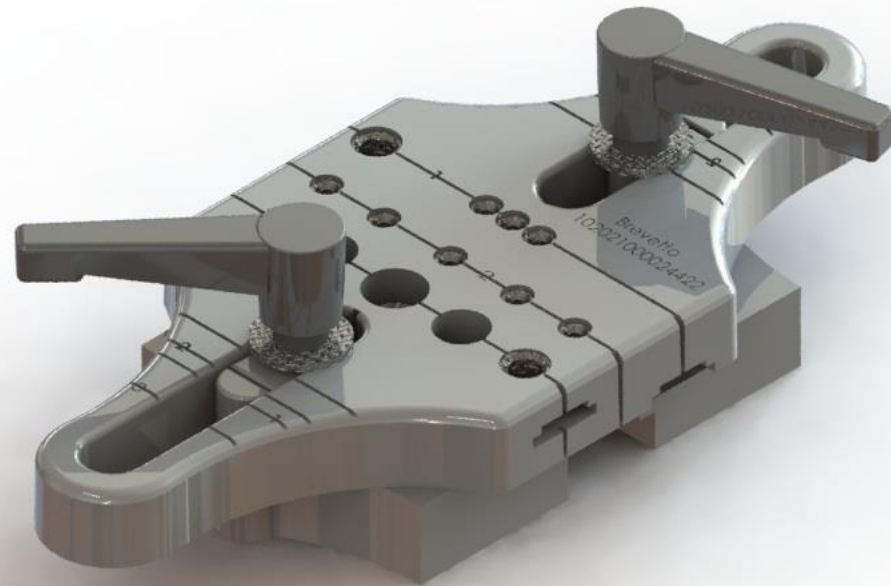

***Rompiano le scatole
per la precisione***

Martellina Alzante

Interasse
80mm

Semplice e veloce
la lavorazione grazie alla
Dima smart plus

Martellina classica

lavorazione in profilati in Alluminio, Pvc, Misto e Legno

martellina Aurora finitura ottone applicata a sistema in alluminio-legno Nathura 70

Martellina senza basetta

17,00

Interasse
17mm