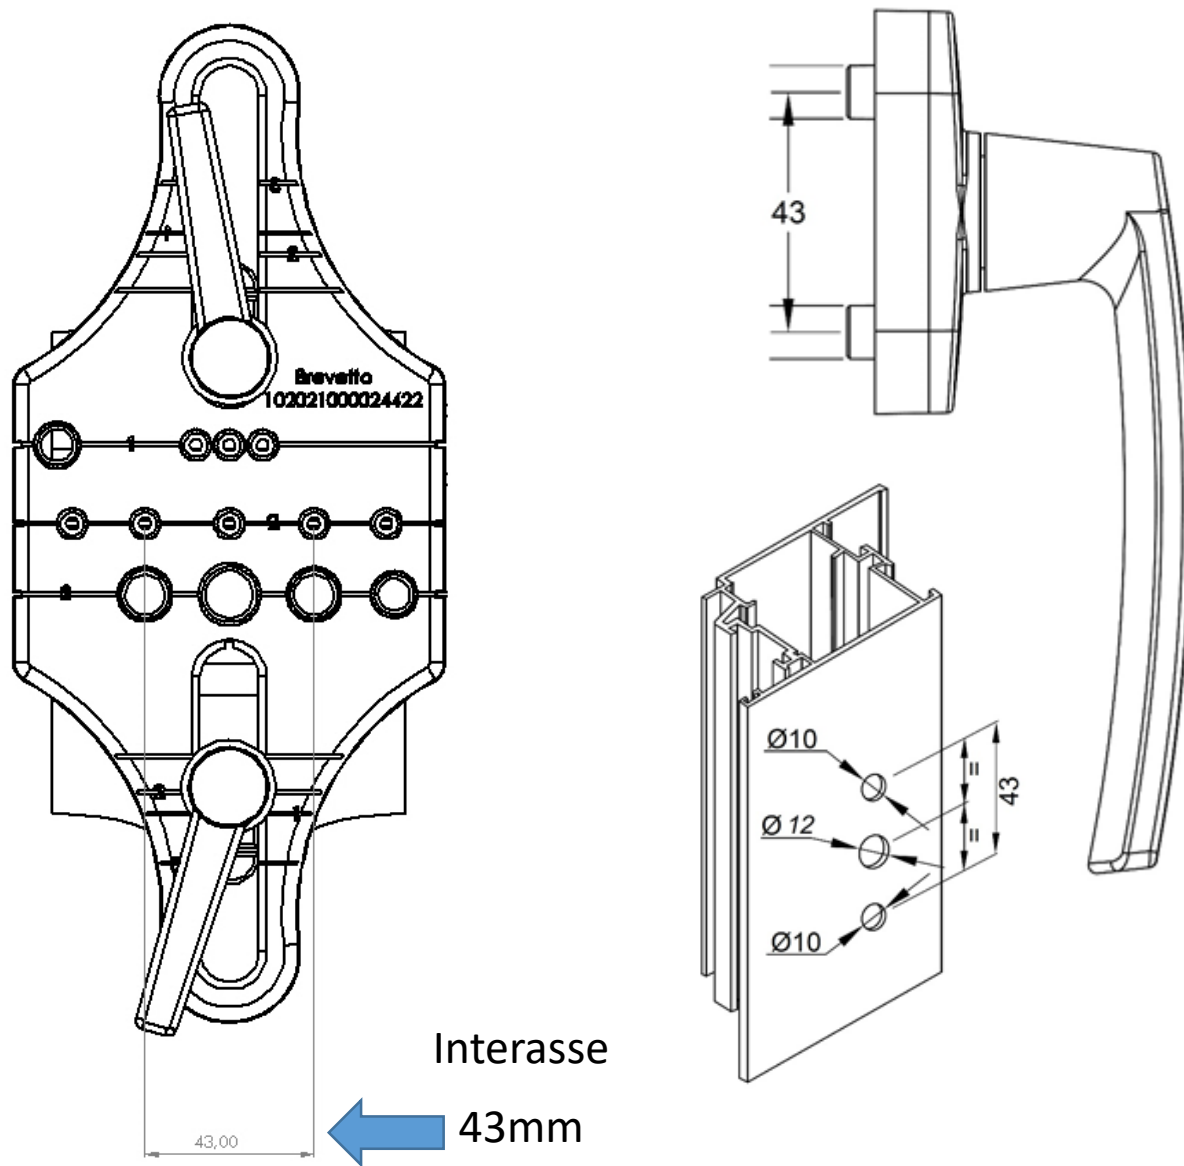

***Rompiano le scatole
per la precisione***

Martellina Alzante

Interasse
80mm

Semplice e veloce
la lavorazione grazie alla
Dima smart plus

Martellina classica

lavorazione in profilati in Alluminio, Pvc, Misto e Legno

martellina Aurora finitura ottone applicata a sistema in alluminio-legno Nathura 70

Martellina senza basetta

17,00

Interasse
17mm