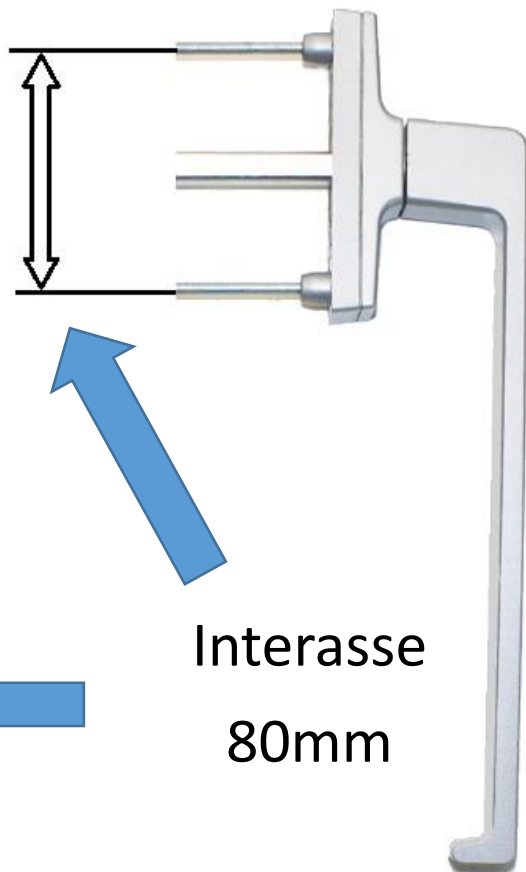

***Rompiano le scatole
per la precisione***

Martellina Alzante

Interasse
80mm

Semplice e veloce
la lavorazione grazie alla
Dima smart plus

Martellina classica

lavorazione in profilati in Alluminio, Pvc, Misto e Legno

martellina Aurora finitura ottone applicata a sistema in alluminio-legno Nathura 70

Martellina senza basetta

17,00

Interasse
17mm