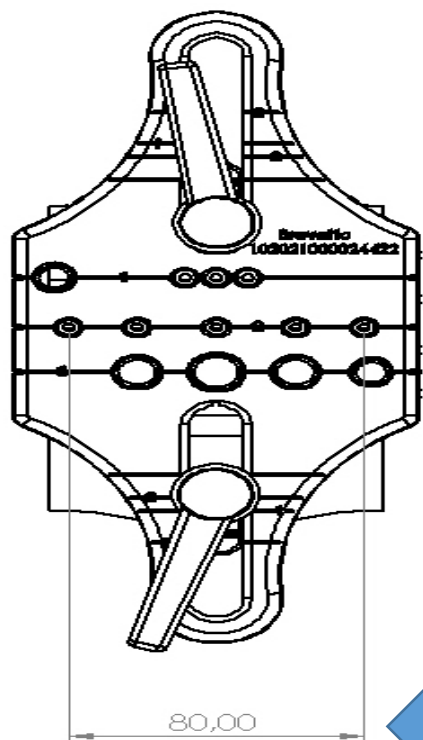

***Rompiano le scatole
per la precisione***

Martellina Alzante

Interasse
80mm

Semplice e veloce
la lavorazione grazie alla
Dima smart plus

Martellina classica

lavorazione in profilati in Alluminio, Pvc, Misto e Legno

martellina Aurora finitura ottone applicata a sistema in alluminio-legno Nathura 70

Martellina senza basetta

17,00

Interasse
17mm