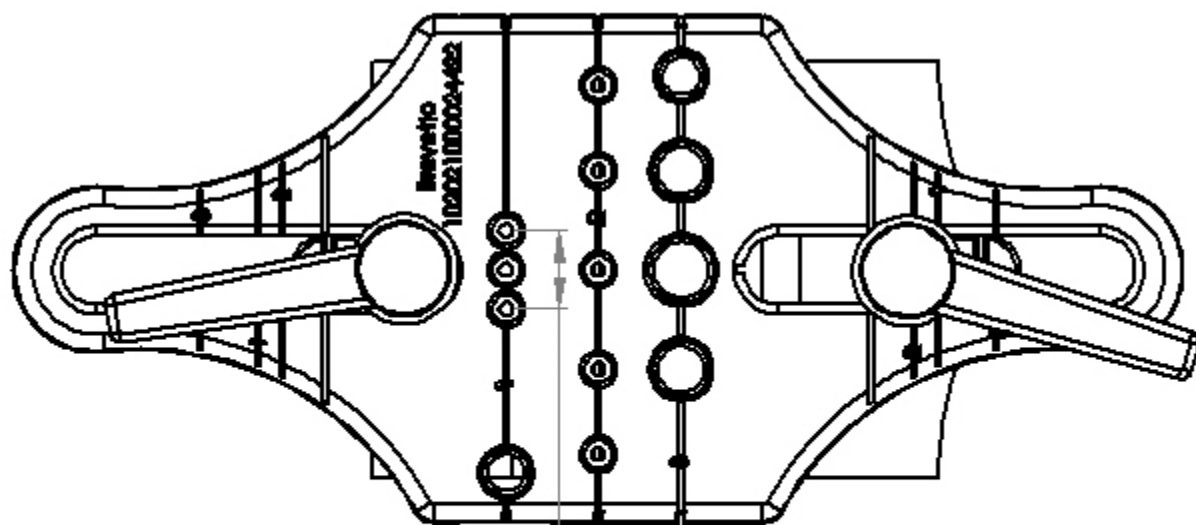

***Rompiano le scatole
per la precisione***

Martellina Alzante

Interasse
80mm

Semplice e veloce
la lavorazione grazie alla
Dima smart plus

Martellina classica

lavorazione in profilati in Alluminio, Pvc, Misto e Legno

martellina Aurora finitura ottone applicata a sistema in alluminio-legno Nathura 70

Martellina senza basetta

17,00

Interasse
17mm