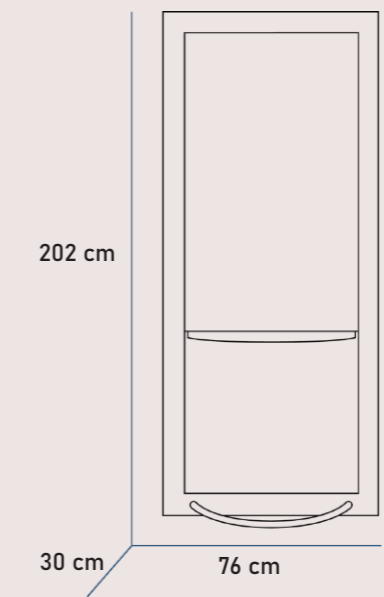

Poltrona da lavoro moderna, dalle forme morbide con base a stella e pompa idraulica. (personalizzazioni disponibili per basi, e rivestimenti)

Modern styling chair with soft shapes, star shaped base and hydraulic pump. (customizations available for upholstery and accessories)

Specchiera dallo stile contemporaneo, poggia piedi cromato, in armonia con il pannello decorativo tappezzato, abbinabile alla poltrona.

Contemporary mirrored shelf with chromed foot-rest combined and upholstered decorative board matchable with styling chairs.

Lavatesta moncorpo raffinato ed elegante con ceramica regolabile. (personalizzazioni disponibili per rivestimenti e pedaliere)

Refined and elegant unibody washing unit with ajustable ceramic. (customizations available for upholstery and accessories)

Divano attesa contemporaneo dalle forme tondeggianti. (personalizzazioni disponibili per rivestimenti e accessori)

Roundish contemporary waiting sofa. (customizations available for upholstery and accessories)