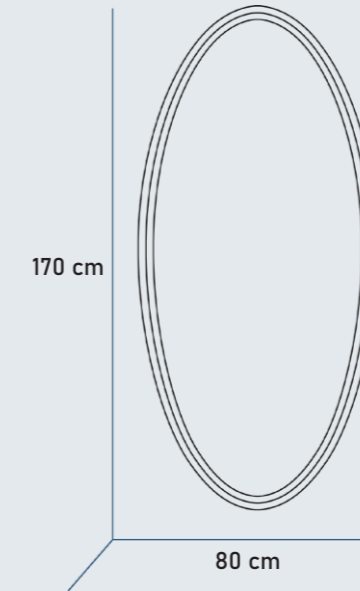

Poltrona lavoro elegante e raffinata con disponibilità di tre basi diverse, altezza regolabile e rivestimento in ecopelle a scelta.

Elegant and refined styling chair available in three different bases, adjustable height and choices of eco-leather upholstery.

Ampia specchiera con retroilluminazione led a effetto scomparsa sul bordo.

Wide mirror with invisible led back-lightning.

Lavatesta compatto con ceramica regolabile, completo di miscelatore e doccetta cromati estraibili. (personalizzazioni disponibili per rivestimenti e accessori)

Compact washing unit with adjustable ceramic complete with removable chrome mixer and hand shower. (customizations available for upholstery and accessories)

Divano attesa con motivo bicolore. (personalizzazioni disponibili per rivestimento o tinta unita)

Waiting sofa with bicolour design. (customizations available for upholstery and accessories)