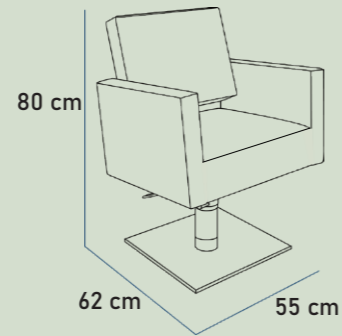

SALONE DOMI
DOMI SALON

Poltrona da lavoro elegante e concettuale con base quadrata e pompa idraulica. (personalizzazioni disponibili per basi, e rivestimenti)

Elegant and conceptual styling chair with, squared base and hydraulic pump. (customizations available for upholstery and accessories)