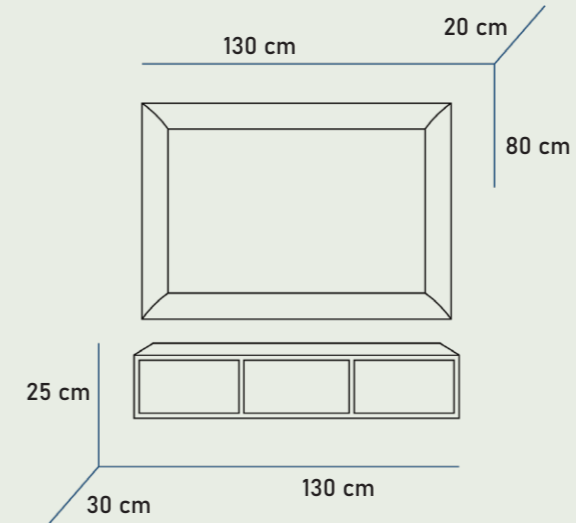

Poltrona da lavoro elegante e concettuale con base quadrata e pompa idraulica. (personalizzazioni disponibili per basi, e rivestimenti)

Elegant and conceptual styling chair with, squared base and hydraulic pump. (customizations available for upholstery and accessories)

Specchio incorniciato in imbottitura con retroilluminazione led, piano lavoro mensolato in legno con cassetti push to open.

Upholstered framed mirror with customisable upholstery and led back-lighting, working table with push to open drawers.

Lavatesta elegante e sobrio con ceramica regolabile e pedaliera elettrica all-positions. (personalizzazioni disponibili per rivestimenti e pedaliera)

Elegant and sober washing unit with adjustable ceramic and electric all-positions leg-rest. (customizations available for upholstery and accessories)

Divano attesa contemporaneo, possibilità di rivestimenti bicolore. (personalizzazioni disponibili per rivestimento o tinta unita)

Contemporary sofa with possibility of bicolor upholstery. (customizations available for upholstery and accessories)