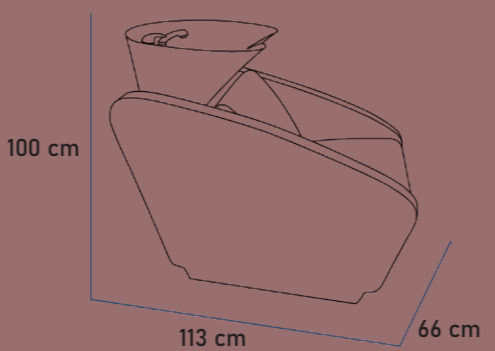

Poltrona da lavoro moderna, dalle forme morbide con base a stella e pompa idraulica. (personalizzazioni disponibili per basi, e rivestimenti)

Modern styling chair with soft shapes, star shaped base and hydraulic pump. (customizations available for upholstery and accessories)

Specchiera dallo stile contemporaneo, poggia piedi cromato, in armonia con il pannello decorativo tappezzato, abbinabile alla poltrona.

Contemporary mirrored shelf with chromed foot-rest combined and upholstered decorative board matchable with styling chairs.

Lavatesta moncorpo raffinato ed elegante con ceramica regolabile. (personalizzazioni disponibili per rivestimenti e pedaliere)

Refined and elegant unibody washing unit with ajustable ceramic. (customizations available for upholstery and accessories)

Divano attesa contemporaneo dalle forme tondeggianti. (personalizzazioni disponibili per rivestimenti e accessori)

Roundish contemporary waiting sofa. (customizations available for upholstery and accessories)