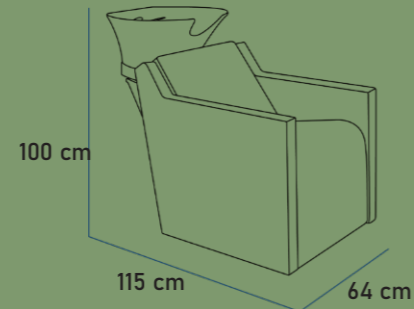

Poltrona da lavoro elegante e concettuale con base quadrata e pompa idraulica. (personalizzazioni disponibili per basi, e rivestimenti)

Elegant and conceptual styling chair with, squared base and hydraulic pump. (customizations available for upholstery and accessories)

Specchio incorniciato in imbottitura con retroilluminazione led, piano lavoro mensolato in legno con cassetti push to open.

Upholstered framed mirror with customisable upholstery and led back-lighting, working table with push to open drawers.

Lavatesta elegante e sobrio con ceramica regolabile e pedaliera elettrica all-positions. (personalizzazioni disponibili per rivestimenti e pedaliera)

Elegant and sober washing unit with adjustable ceramic and electric all-positions leg-rest. (customizations available for upholstery and accessories)

Divano attesa contemporaneo, possibilità di rivestimenti bicolore. (personalizzazioni disponibili per rivestimento o tinta unita)

Contemporary sofa with possibility of bicolor upholstery. (customizations available for upholstery and accessories)