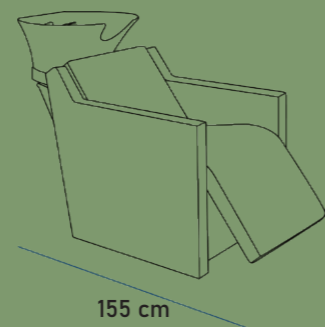

Poltrona da lavoro elegante e concettuale con base quadrata e pompa idraulica. (personalizzazioni disponibili per basi, e rivestimenti)

Elegant and conceptual styling chair with, squared base and hydraulic pump. (customizations available for upholstery and accessories)

Specchio incorniciato in imbottitura con retroilluminazione led, piano lavoro mensolato in legno con cassetti push to open.

Upholstered framed mirror with customisable upholstery and led back-lighting, working table with push to open drawers.

Lavatesta elegante e sobrio con ceramica regolabile e pedaliera elettrica all-positions. (personalizzazioni disponibili per rivestimenti e pedaliera)

Elegant and sober washing unit with adjustable ceramic and electric all-positions leg-rest. (customizations available for upholstery and accessories)

Divano attesa contemporaneo, possibilità di rivestimenti bicolore. (personalizzazioni disponibili per rivestimento o tinta unita)

Contemporary sofa with possibility of bicolor upholstery. (customizations available for upholstery and accessories)