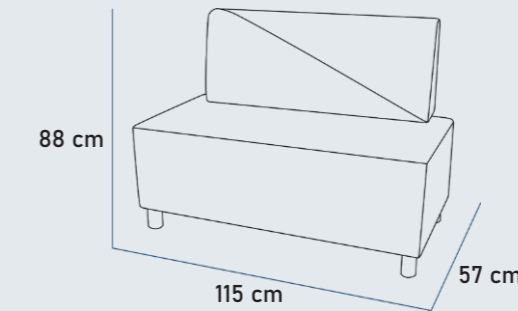

Poltrona lavoro elegante e raffinata con disponibilità di tre basi diverse, altezza regolabile e rivestimento in ecopelle a scelta.

Elegant and refined styling chair available in three different bases, adjustable height and choices of eco-leather upholstery.

Ampia specchiera con retroilluminazione led a effetto scomparsa sul bordo.

Wide mirror with invisible led back-lightning.

Lavatesta compatto con ceramica regolabile, completo di miscelatore e doccetta cromati estraibili. (personalizzazioni disponibili per rivestimenti e accessori)

Compact washing unit with adjustable ceramic complete with removable chrome mixer and hand shower. (customizations available for upholstery and accessories)

Divano attesa con motivo bicolore. (personalizzazioni disponibili per rivestimento o tinta unita)

Waiting sofa with bicolour design. (customizations available for upholstery and accessories)