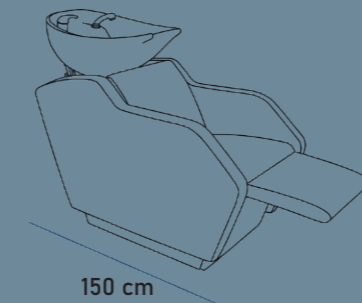

Poltrona lavoro elegante e raffinata con disponibilità di tre basi diverse, altezza regolabile e rivestimento in ecopelle a scelta.

Elegant and refined styling chair available in three different bases, adjustable height and choices of eco-leather upholstery.

Ampia specchiera con retroilluminazione led a effetto scomparsa sul bordo.

Wide mirror with invisible led back-lightning.

Lavatesta compatto con ceramica regolabile, completo di miscelatore e doccetta cromati estraibili. (personalizzazioni disponibili per rivestimenti e accessori)

Compact washing unit with adjustable ceramic complete with removable chrome mixer and hand shower. (customizations available for upholstery and accessories)

Divano attesa con motivo bicolore. (personalizzazioni disponibili per rivestimento o tinta unita)

Waiting sofa with bicolour design. (customizations available for upholstery and accessories)