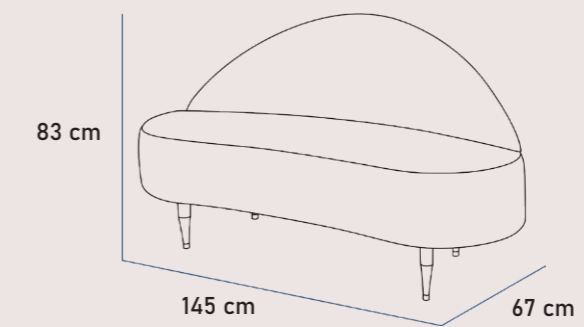

Poltrona da lavoro moderna, dalle forme morbide con base a stella e pompa idraulica. (personalizzazioni disponibili per basi, e rivestimenti)

Modern styling chair with soft shapes, star shaped base and hydraulic pump. (customizations available for upholstery and accessories)

Specchiera dallo stile contemporaneo, poggia piedi cromato, in armonia con il pannello decorativo tappezzato, abbinabile alla poltrona.

Contemporary mirrored shelf with chromed foot-rest combined and upholstered decorative board matchable with styling chairs.

Lavatesta moncorpo raffinato ed elegante con ceramica regolabile. (personalizzazioni disponibili per rivestimenti e pedaliere)

Refined and elegant unibody washing unit with ajustable ceramic. (customizations available for upholstery and accessories)

Divano attesa contemporaneo dalle forme tondeggianti. (personalizzazioni disponibili per rivestimenti e accessori)

Roundish contemporary waiting sofa. (customizations available for upholstery and accessories)