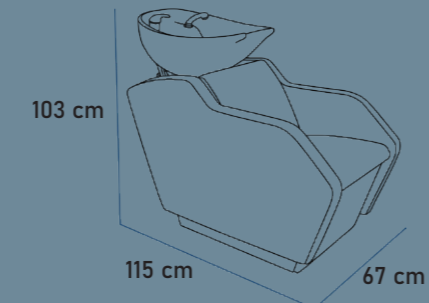

Poltrona lavoro elegante e raffinata con disponibilità di tre basi diverse, altezza regolabile e rivestimento in ecopelle a scelta.

Elegant and refined styling chair available in three different bases, adjustable height and choices of eco-leather upholstery.

Ampia specchiera con retroilluminazione led a effetto scomparsa sul bordo.

Wide mirror with invisible led back-lightning.

Lavatesta compatto con ceramica regolabile, completo di miscelatore e doccetta cromati estraibili. (personalizzazioni disponibili per rivestimenti e accessori)

Compact washing unit with adjustable ceramic complete with removable chrome mixer and hand shower. (customizations available for upholstery and accessories)

Divano attesa con motivo bicolore. (personalizzazioni disponibili per rivestimento o tinta unita)

Waiting sofa with bicolour design. (customizations available for upholstery and accessories)