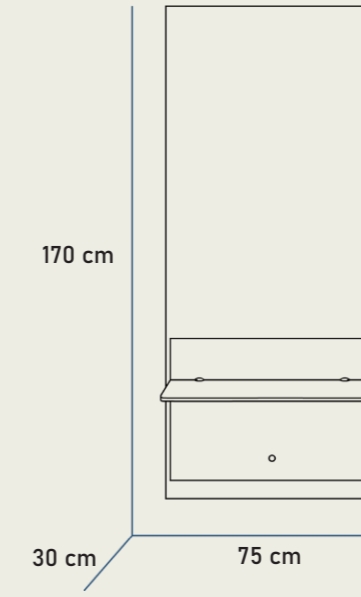

Poltrona da lavoro minimal con base quadrata e pompa idraulica. (personalizzazioni disponibili per basi, e rivestimenti)

Minimal styling chair with squared base and hydraulic pump. (customizations available for upholstery and accessories)

Specchiera full-mirror con pannello e piano lavoro in cristallo satinato.

Mirrored shelf with opaque cristal working space and panel.