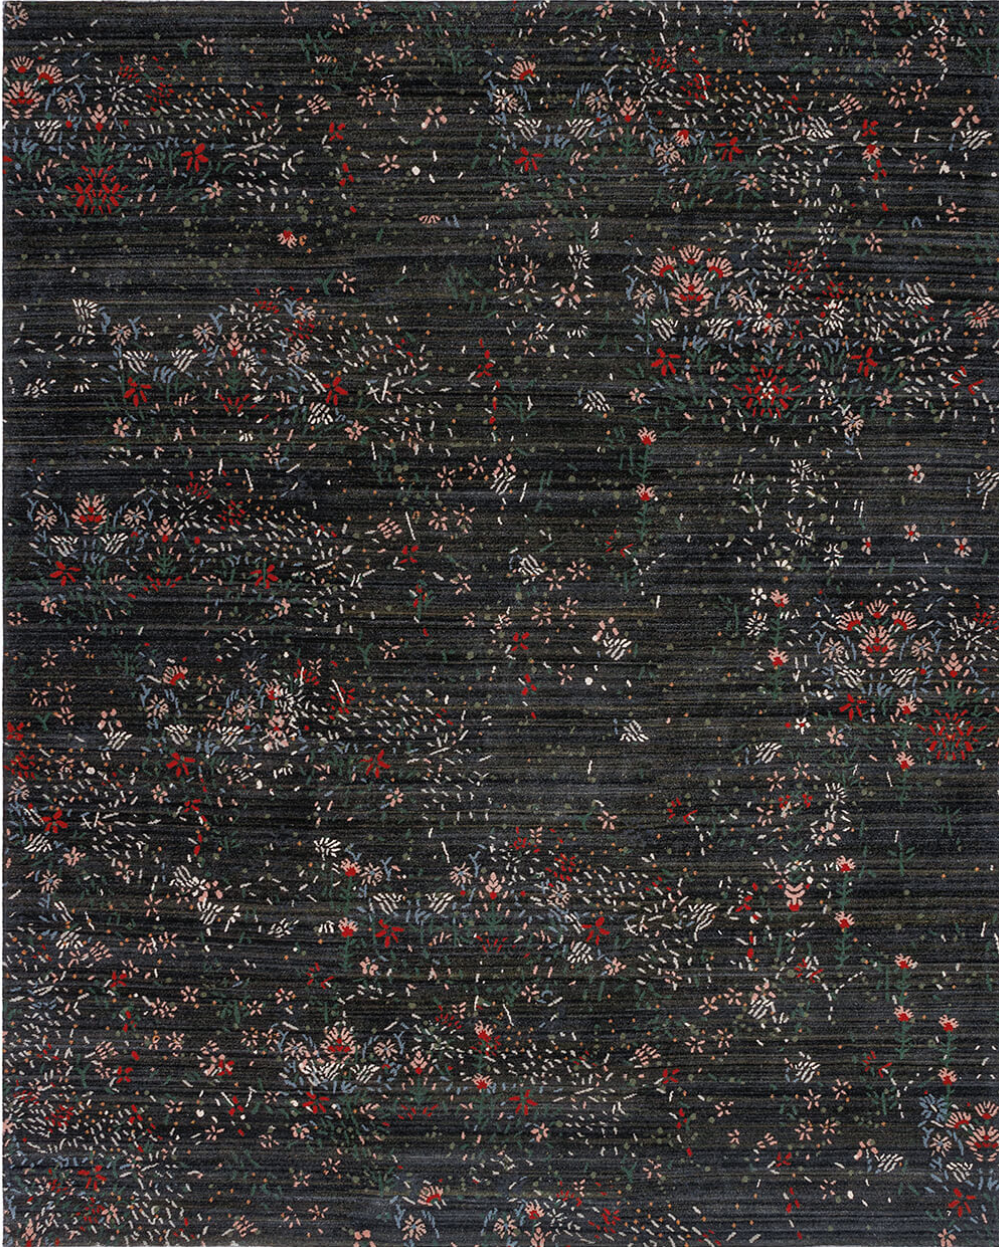

GIARDINO

Colore: Nero

Dimensione: 300 × 250

Composizione: 50%lana 50% Viscosa

Altezza: 12 mm

Tecnica: Annodato a mano

Origine: India