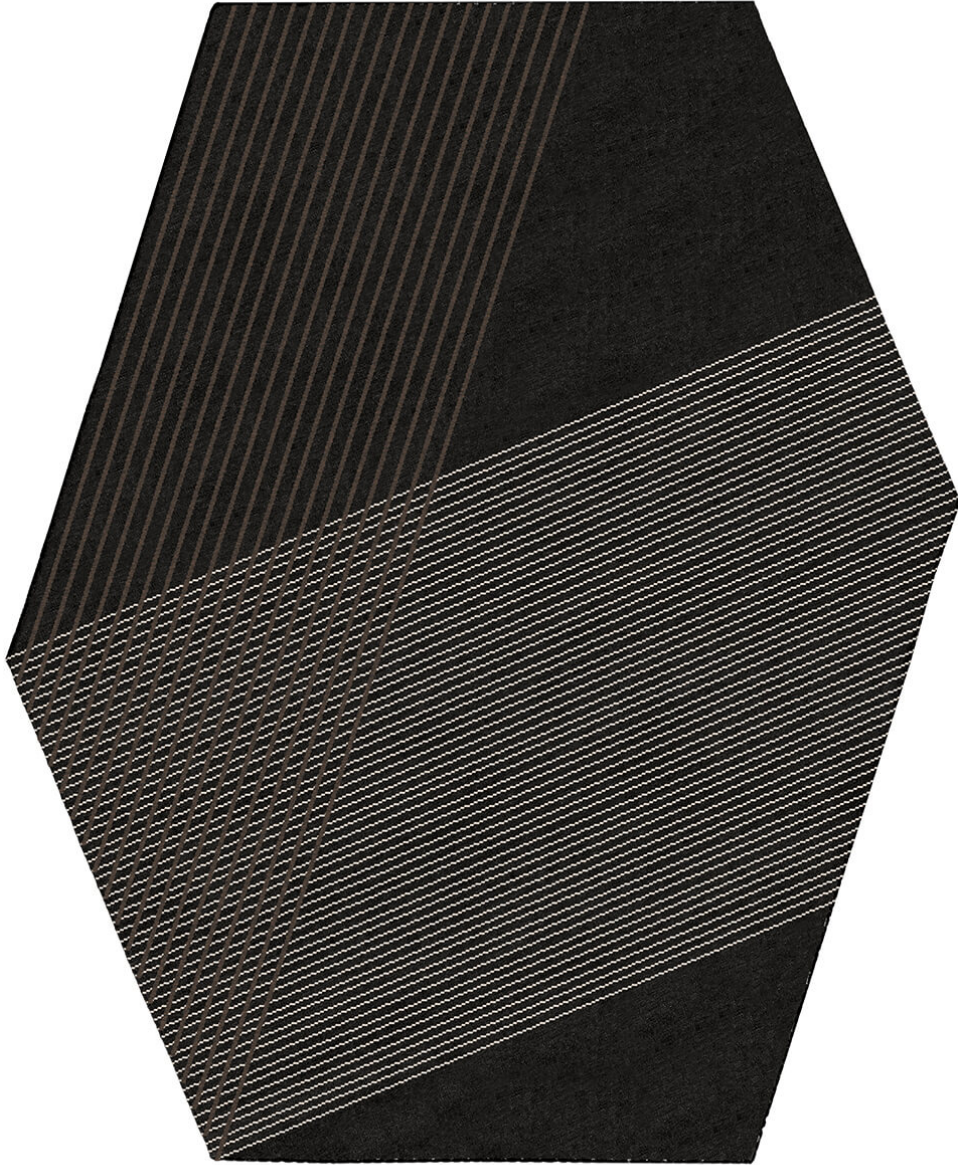

## RD GRID KILIM

**Colore:** Black  
**Cm:** 265 × 220

**Ft:** 8.69 × 7.22

**Composizione:** 100% lana

**Altezza:** 3 mm

**Tecnica:** Tessuto a mano

**Origine:** India