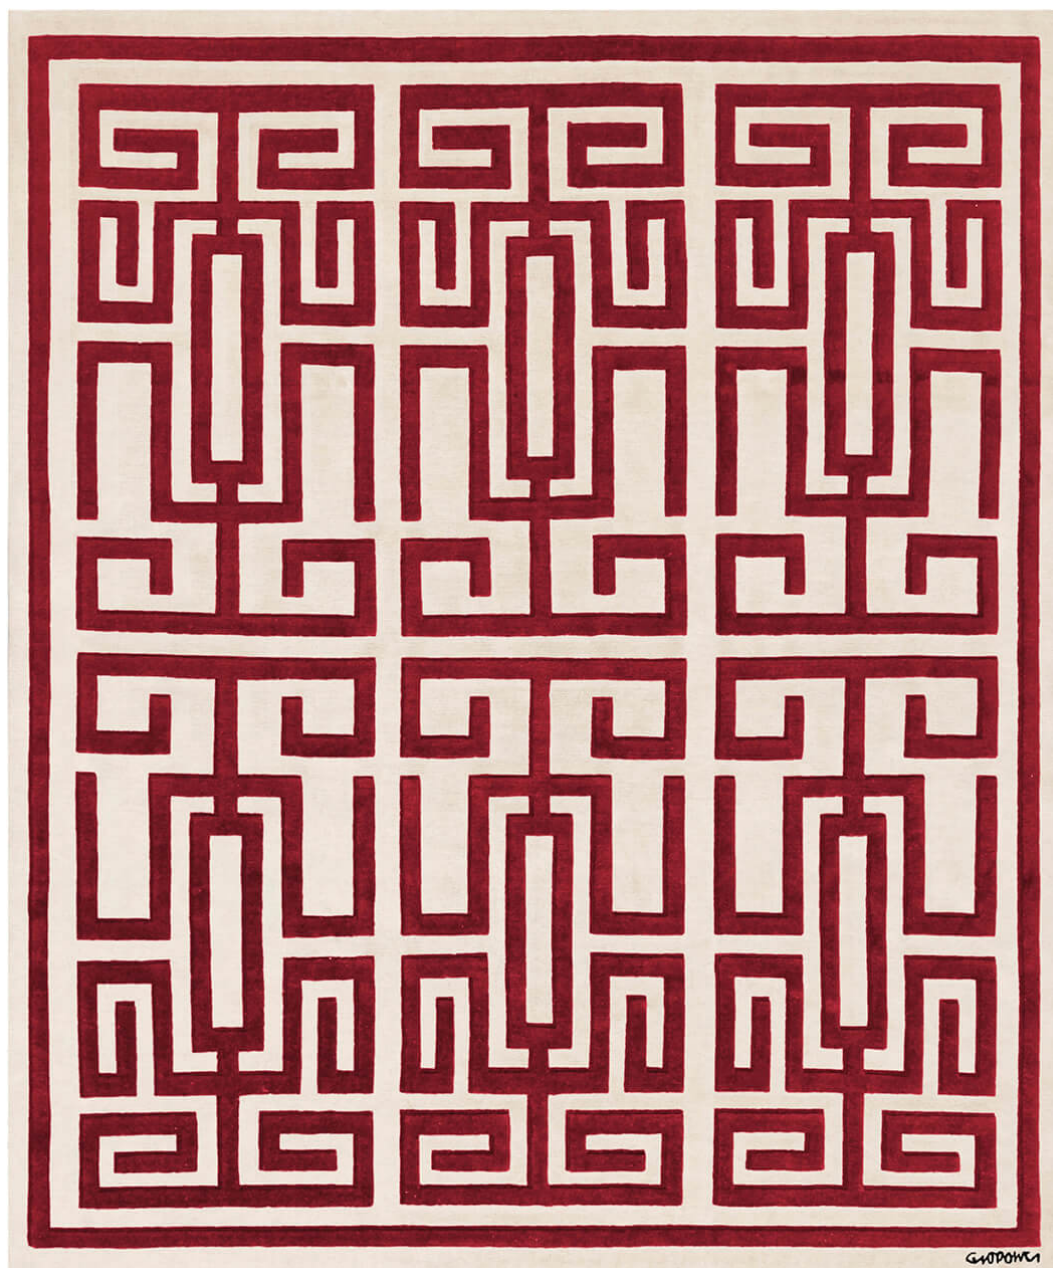

LABIRINTO

Colore: Black

Misure: 300 x 250
300 x 400

Qualità: 120.000 nodi/mq

Composizione: 100% lana d'altipiano tibetano (filata e cardata a mano)

Altezza: 7 mm

Tecnica: Annodato a mano

Origine: Nepal

LABIRINTO

Colore: Blue

Misure: 300 x 250
300 x 400

Qualità: 120.000 nodi/mq

Composizione: 100% lana d'altipiano tibetano (filata e cardata a mano)

Altezza: 7 mm

Tecnica: Annodato a mano

Origine: Nepal

LABIRINTO

Colore: Green

Misure: 300 x 250
300 x 400

Qualità: 120.000 nodi/mq

Composizione: 100% lana d'altipiano tibetano (filata e cardata a mano)

Altezza: 7 mm

Tecnica: Annodato a mano

Origine: Nepal

LABIRINTO

Colore: Red

Misure: 300 x 250
300 x 400

Qualità: 120.000 nodi/mq

Composizione: 100% lana d'altipiano tibetano (filata e cardata a mano)

Altezza: 7 mm

Tecnica: Annodato a mano

Origine: Nepal