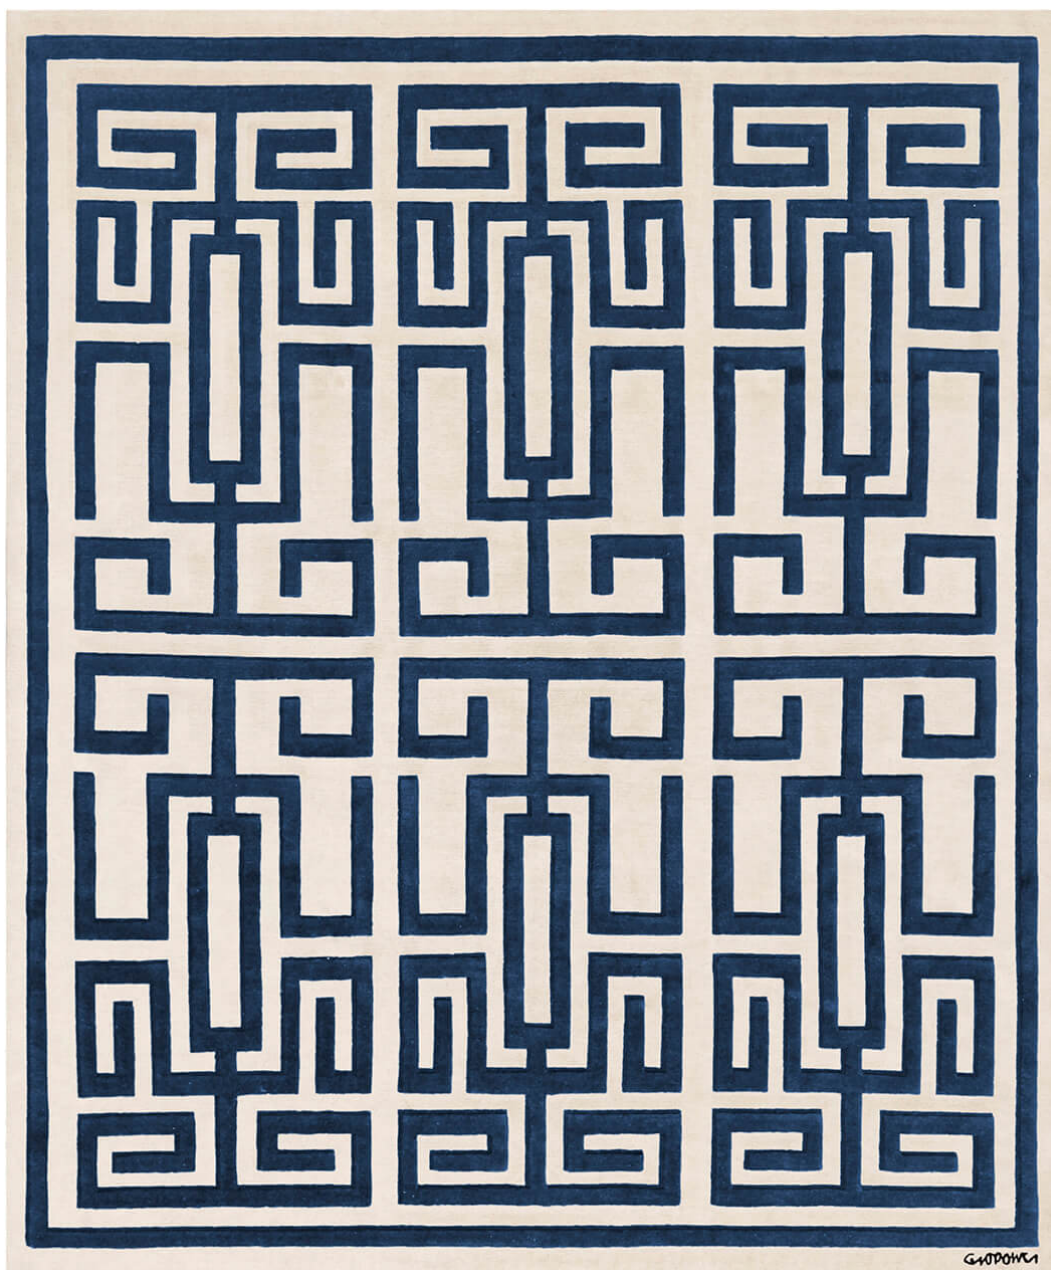

LABIRINTO

Colore: Black

Misure: 300 x 250
300 x 400

Qualità: 120.000 nodi/mq

Composizione: 100% lana d'altipiano tibetano (filata e cardata a mano)

Altezza: 7 mm

Tecnica: Annodato a mano

Origine: Nepal

LABIRINTO

Colore: Blue

Misure: 300 x 250
300 x 400

Qualità: 120.000 nodi/mq

Composizione: 100% lana d'altipiano tibetano (filata e cardata a mano)

Altezza: 7 mm

Tecnica: Annodato a mano

Origine: Nepal

LABIRINTO

Colore: Blue Black

Misure: 300 x 250
300 x 400

Qualità: 120.000 nodi/mq

Composizione: 100% lana d'altipiano tibetano (filata e cardata a mano)

Altezza: 7 mm

Tecnica: Annodato a mano

Origine: Nepal

LABIRINTO

Colore: Red

Misure: 300 x 250
300 x 400

Qualità: 120.000 nodi/mq

Composizione: 100% lana d'altipiano tibetano (filata e cardata a mano)

Altezza: 7 mm

Tecnica: Annodato a mano

Origine: Nepal