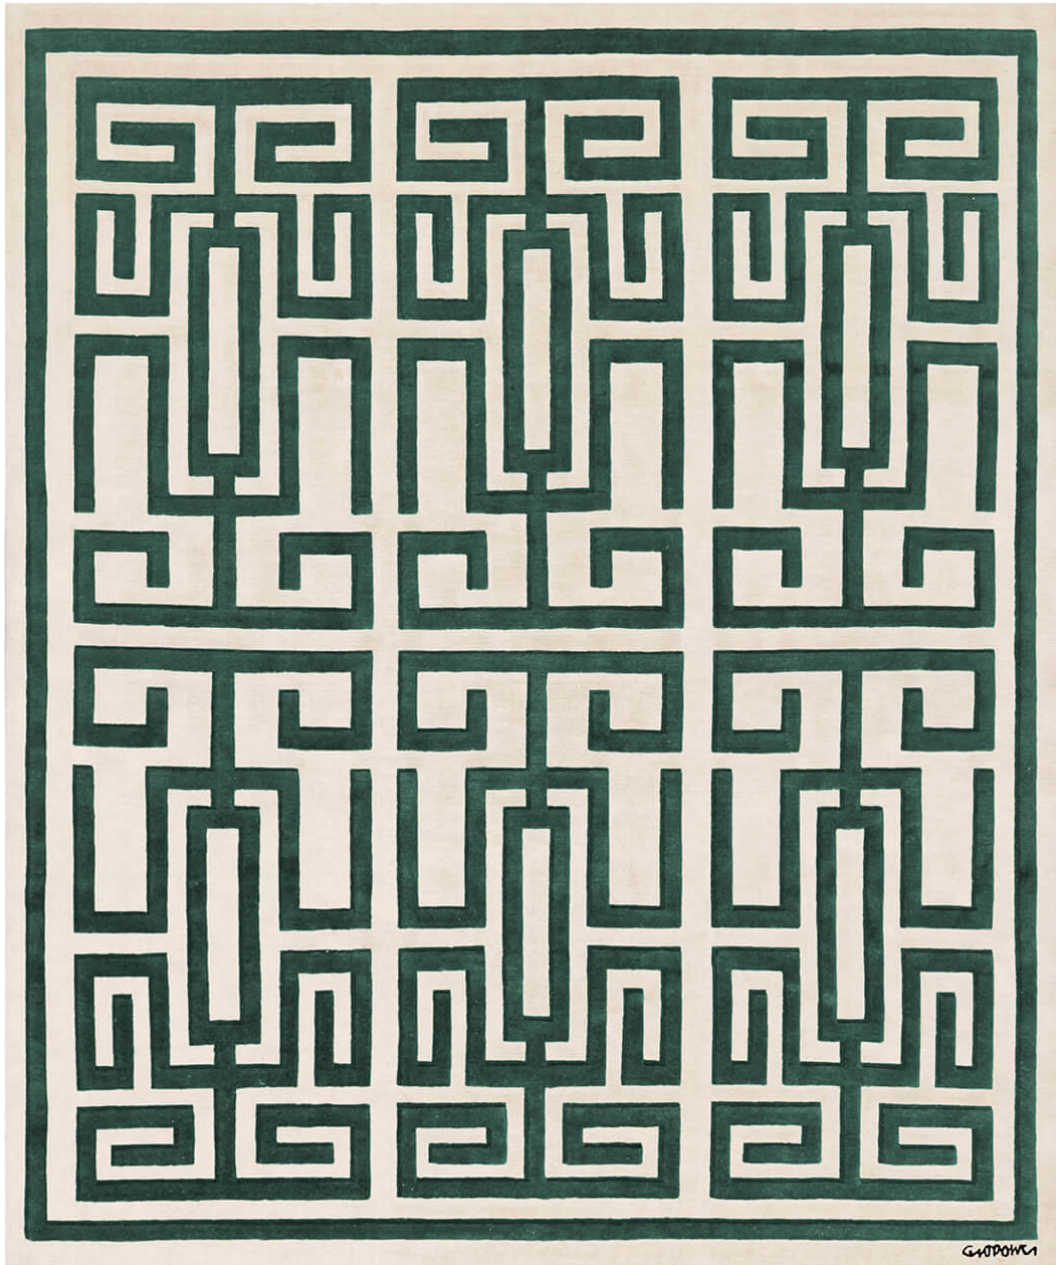

LABIRINTO

Colore: Green

Misure: 300 x 250
300 x 400

Qualità: 120.000 nodi/mq

Composizione: 100% lana d'altipiano tibetano (filata e cardata a mano)

Altezza: 7 mm

Tecnica: Annodato a mano

Origine: Nepal