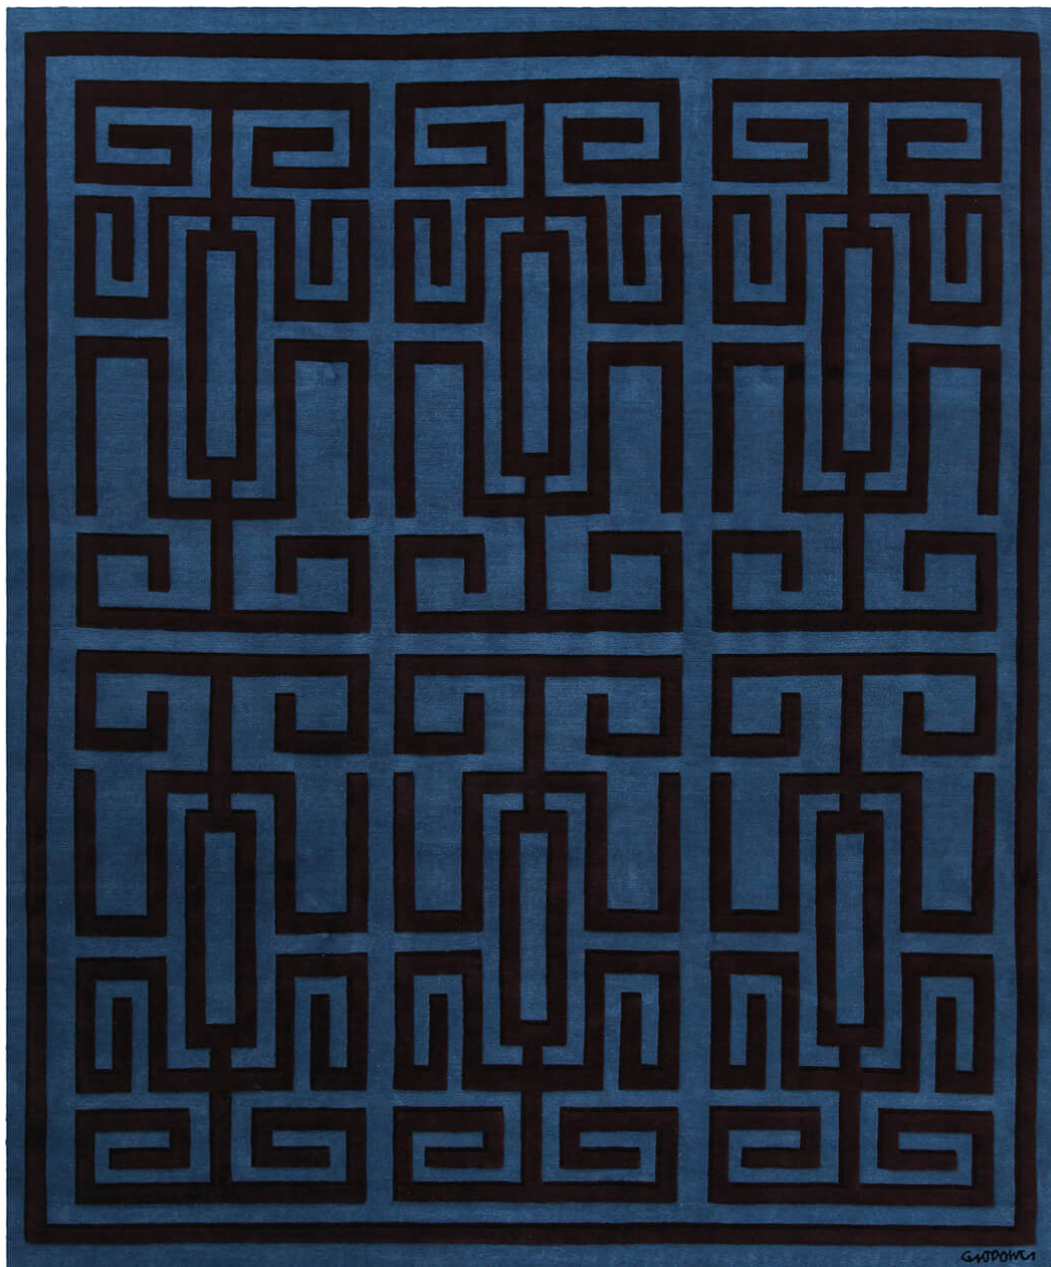

LABIRINTO

Colore: Black

Misure: 300 x 250
300 x 400

Qualità: 120.000 nodi/mq

Composizione: 100% lana d'altipiano tibetano (filata e cardata a mano)

Altezza: 7 mm

Tecnica: Annodato a mano

Origine: Nepal

LABIRINTO

Colore: Blue

Misure: 300 x 250
300 x 400

Qualità: 120.000 nodi/mq

Composizione: 100% lana d'altipiano tibetano (filata e cardata a mano)

Altezza: 7 mm

Tecnica: Annodato a mano

Origine: Nepal

LABIRINTO

Colore: Blue Black

Misure: 300 x 250
300 x 400

Qualità: 120.000 nodi/mq

Composizione: 100% lana d'altipiano tibetano (filata e cardata a mano)

Altezza: 7 mm

Tecnica: Annodato a mano

Origine: Nepal

LABIRINTO

Colore: Red

Misure: 300 x 250
300 x 400

Qualità: 120.000 nodi/mq

Composizione: 100% lana d'altipiano tibetano (filata e cardata a mano)

Altezza: 7 mm

Tecnica: Annodato a mano

Origine: Nepal