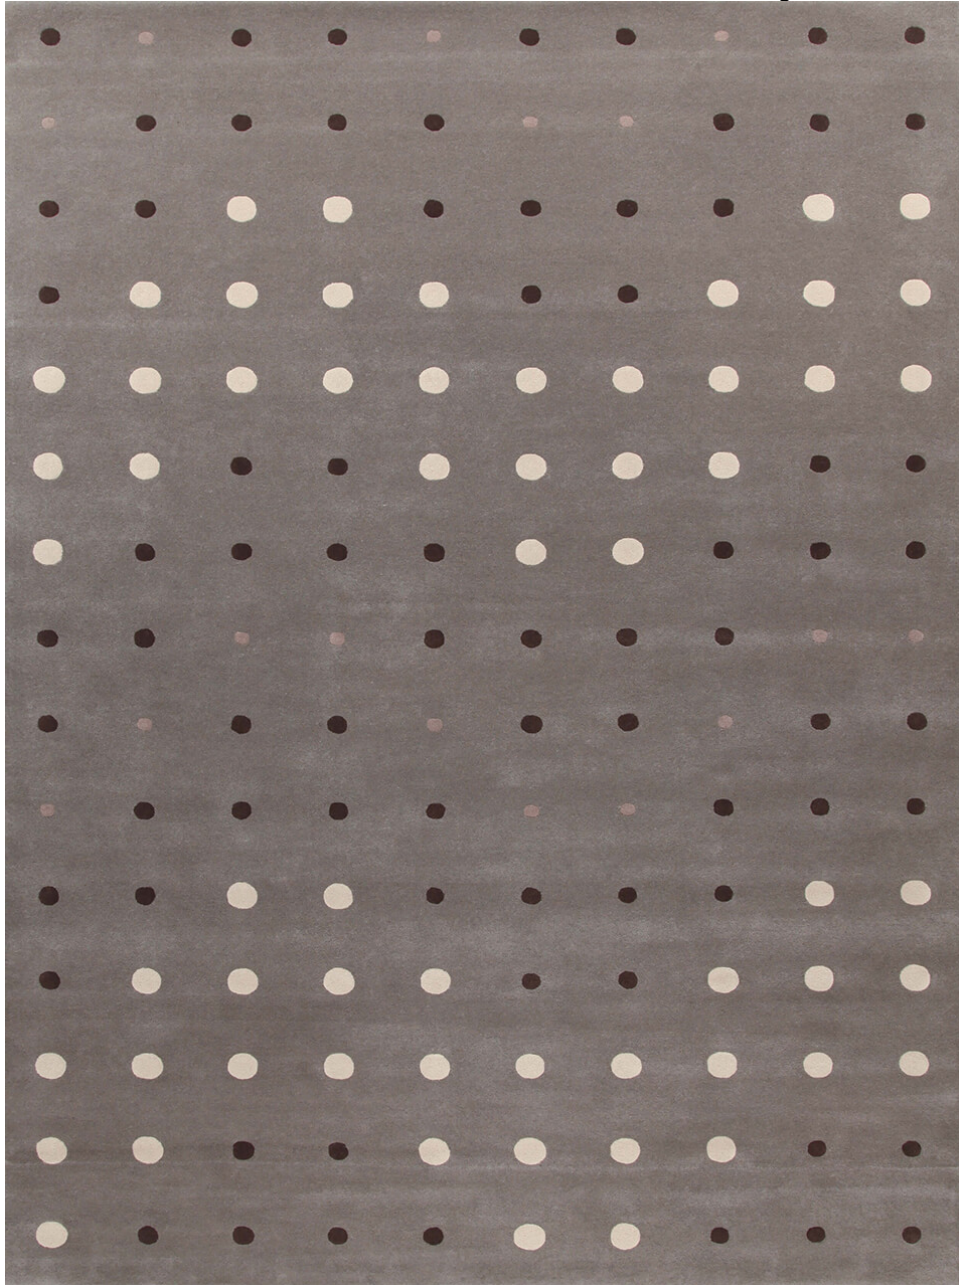

JC-1 Bubbles Grey

Colore: Grey

Dimensione: 300 x 250

Composizione: 100% lana neozelandese

Altezza: 18 mm

Tecnica: Taftato a mano

Origine: India