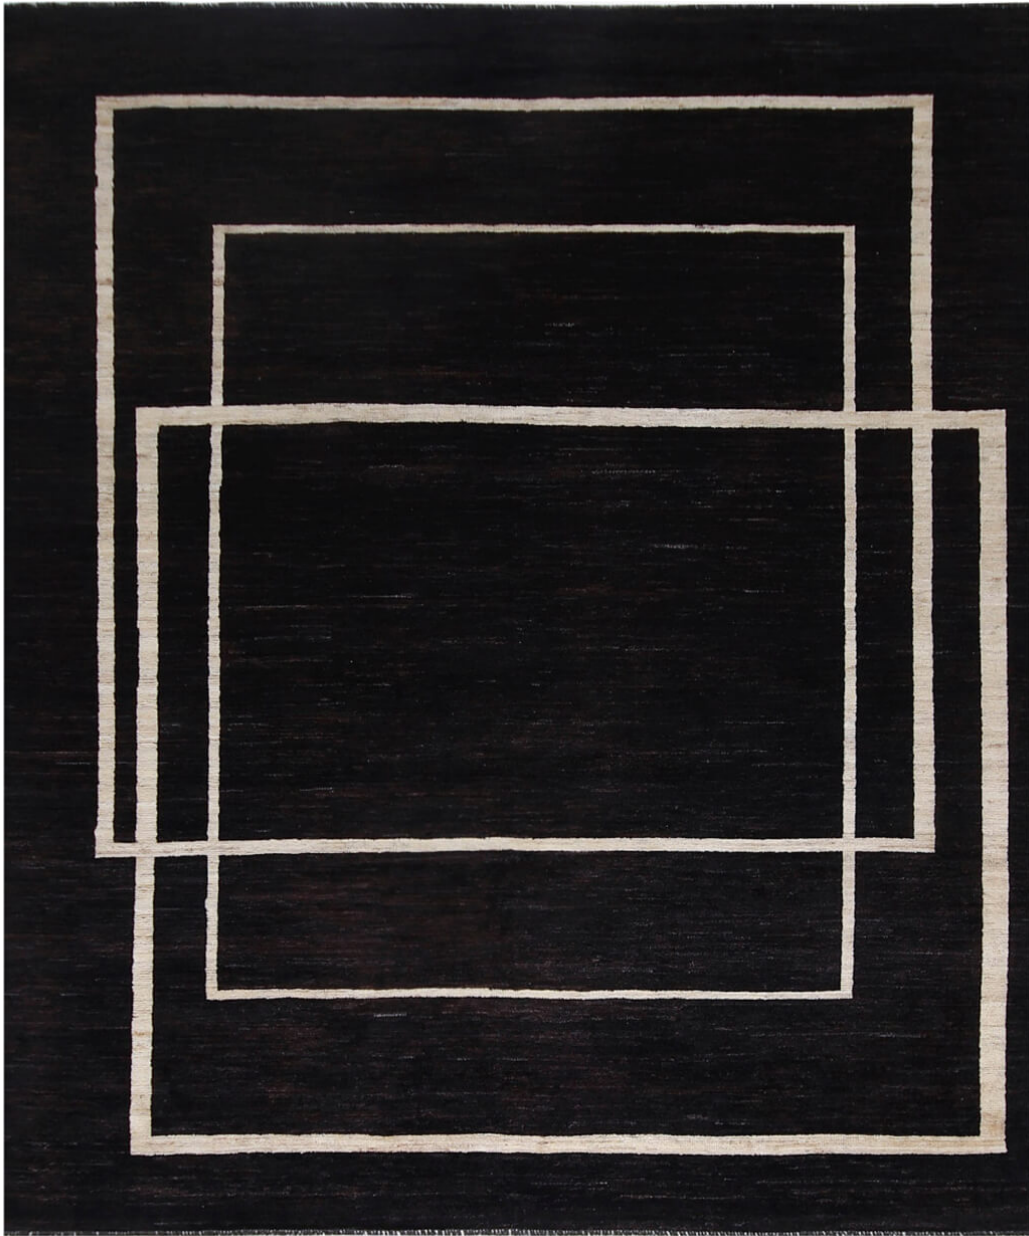

COLLECTIVE

Colore: Black

Dimensione: 240 x 170
300 x 250
400 x 300

Qualità: 72.000 nodi/mq

Composizione: 100% lana afghana

Altezza: 15 mm

Tecnica: Annodato a mano

COLLECTIVE

Origine: India