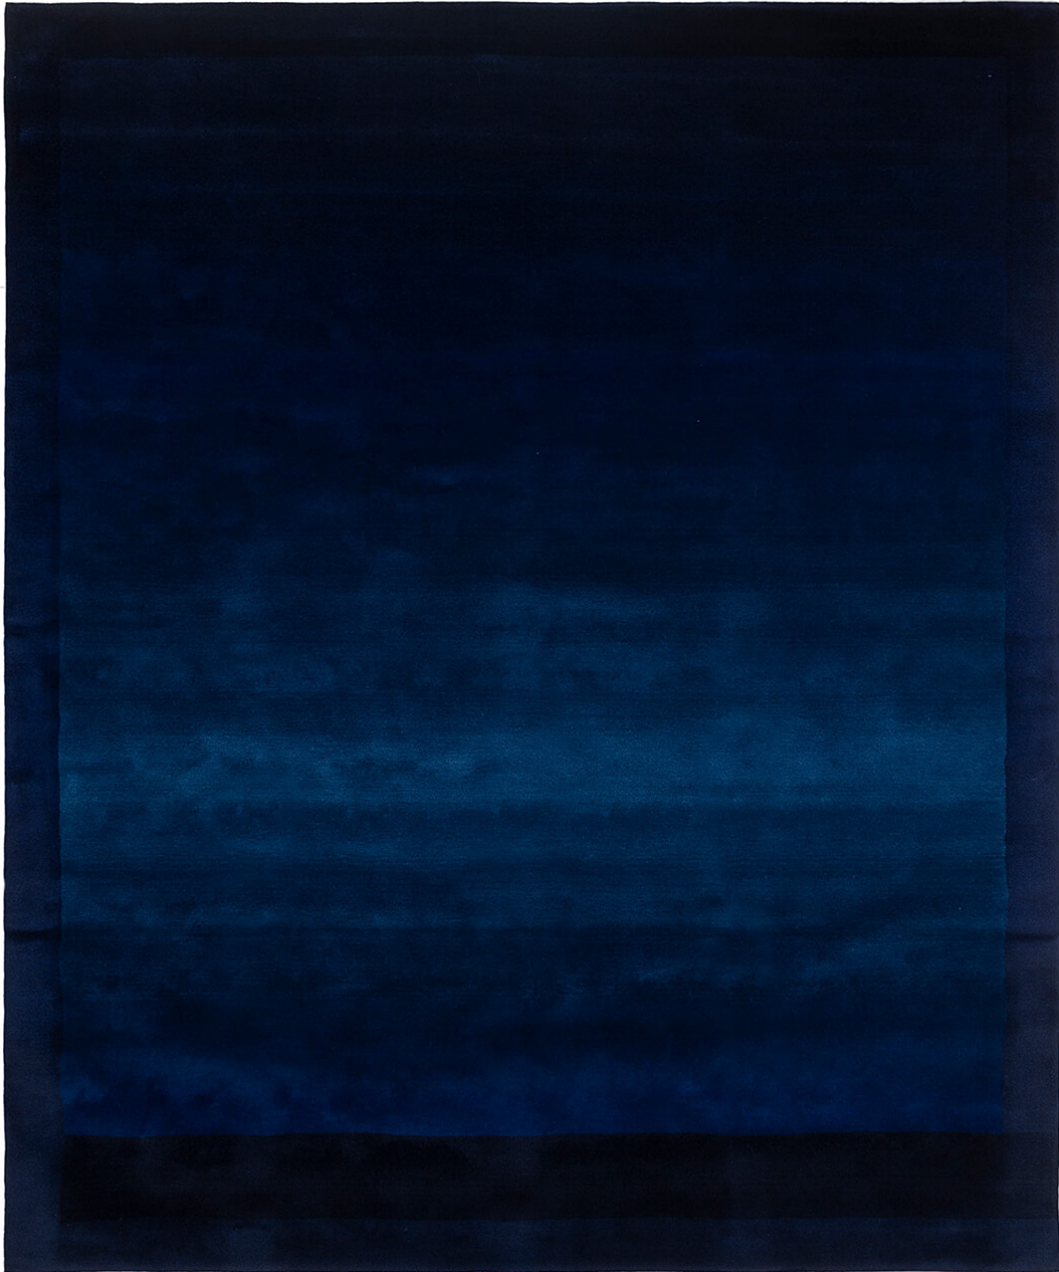

TRASPARENZE

Colore: Blue

Dimensione: 300 × 250
400 x 300

Composizione: Lana neozelandese

Altezza: 18 mm

Tecnica: Taftato a mano

Origine: India