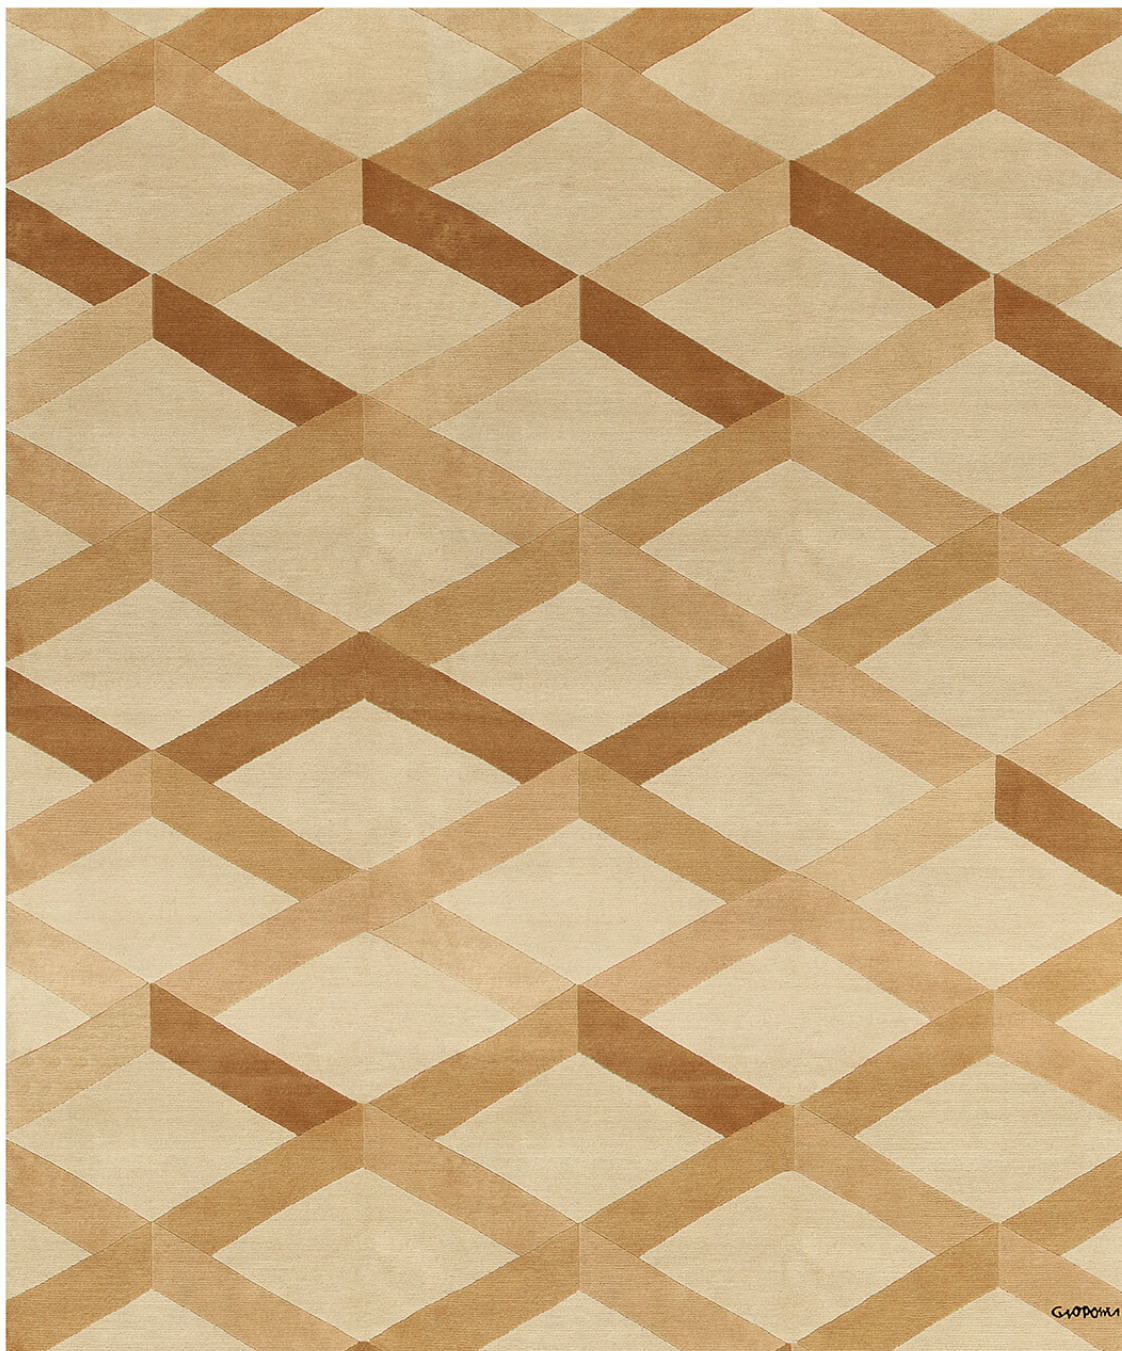

INCROCI

Beige

Misure: 300 x 250
400 x 300

Qualità: 120.000 nodi/sqm

Composizione: 100% lana d'altipiano tibetano (filata e cardata a mano)

Altezza: 7 mm

Tecnica: Annodato a mano

Origine: Nepal

Blue

Misure: 300 x 250
400 x 300

Qualità: 120.000 nodi/sqm

Composizione: 100% lana d'altipiano
tibetano (filata e cardata a mano)

Altezza: 7 mm

Tecnica: Annodato a mano

Origine: Nepal

INCROCI