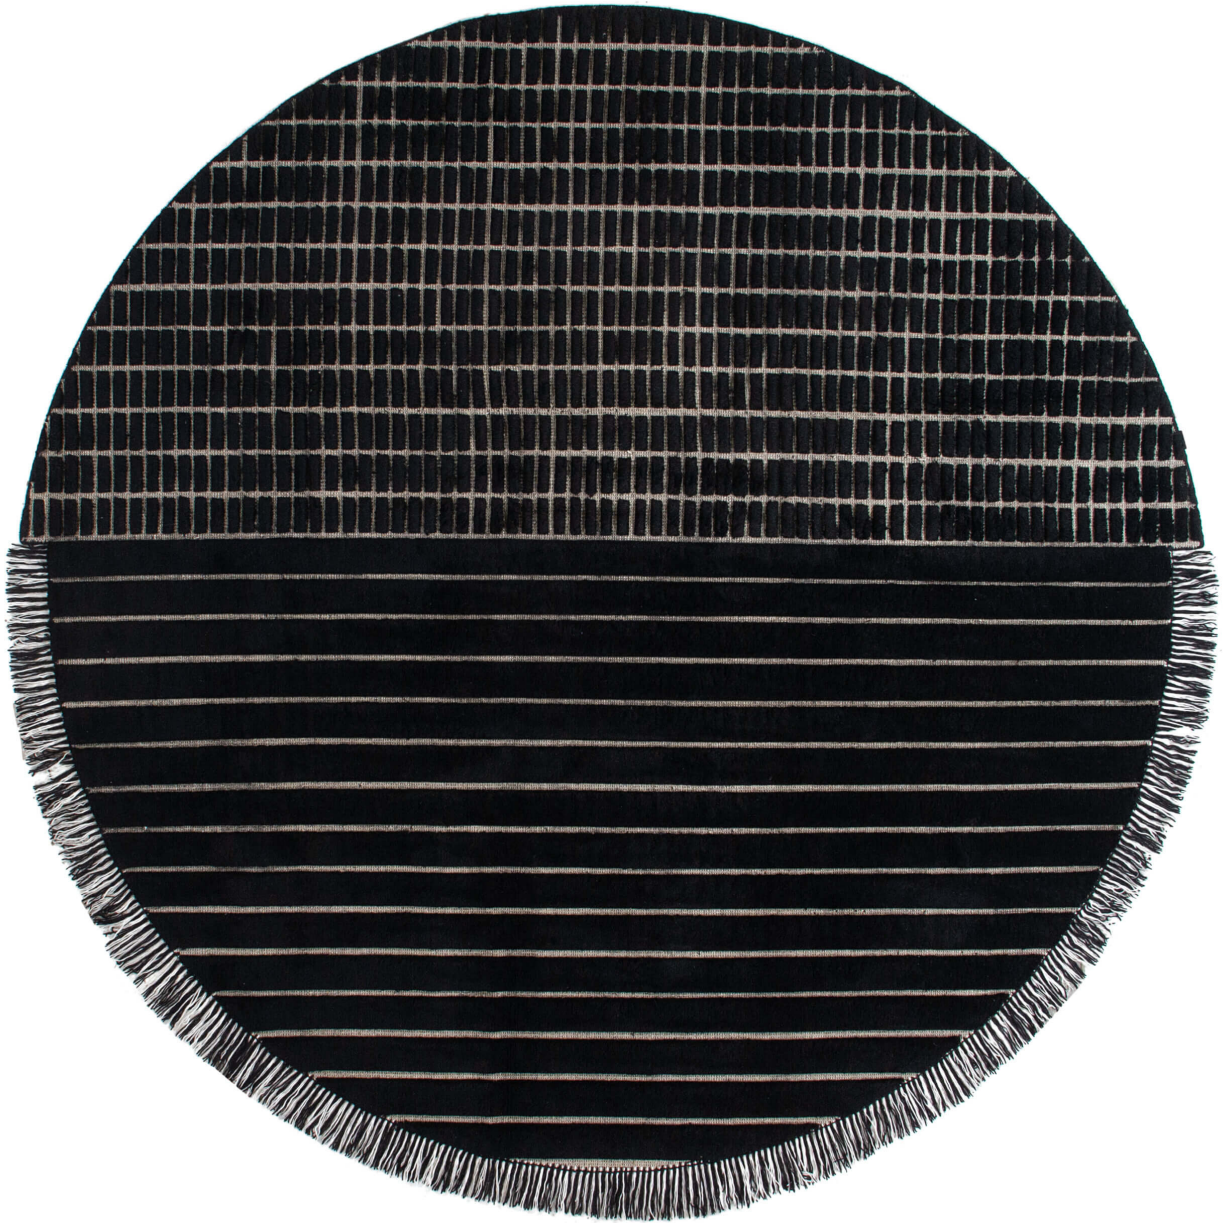

RD Grid Berber Round

Colore: Black
Cm: 300 × 300

Ft: 9.84 × 9.84

Qualità: 50.000 nodi/mq

Composizione: 100% blend di pregiate lane

Altezza: 20 mm

Tecnica: Annodato a mano

Origine: India