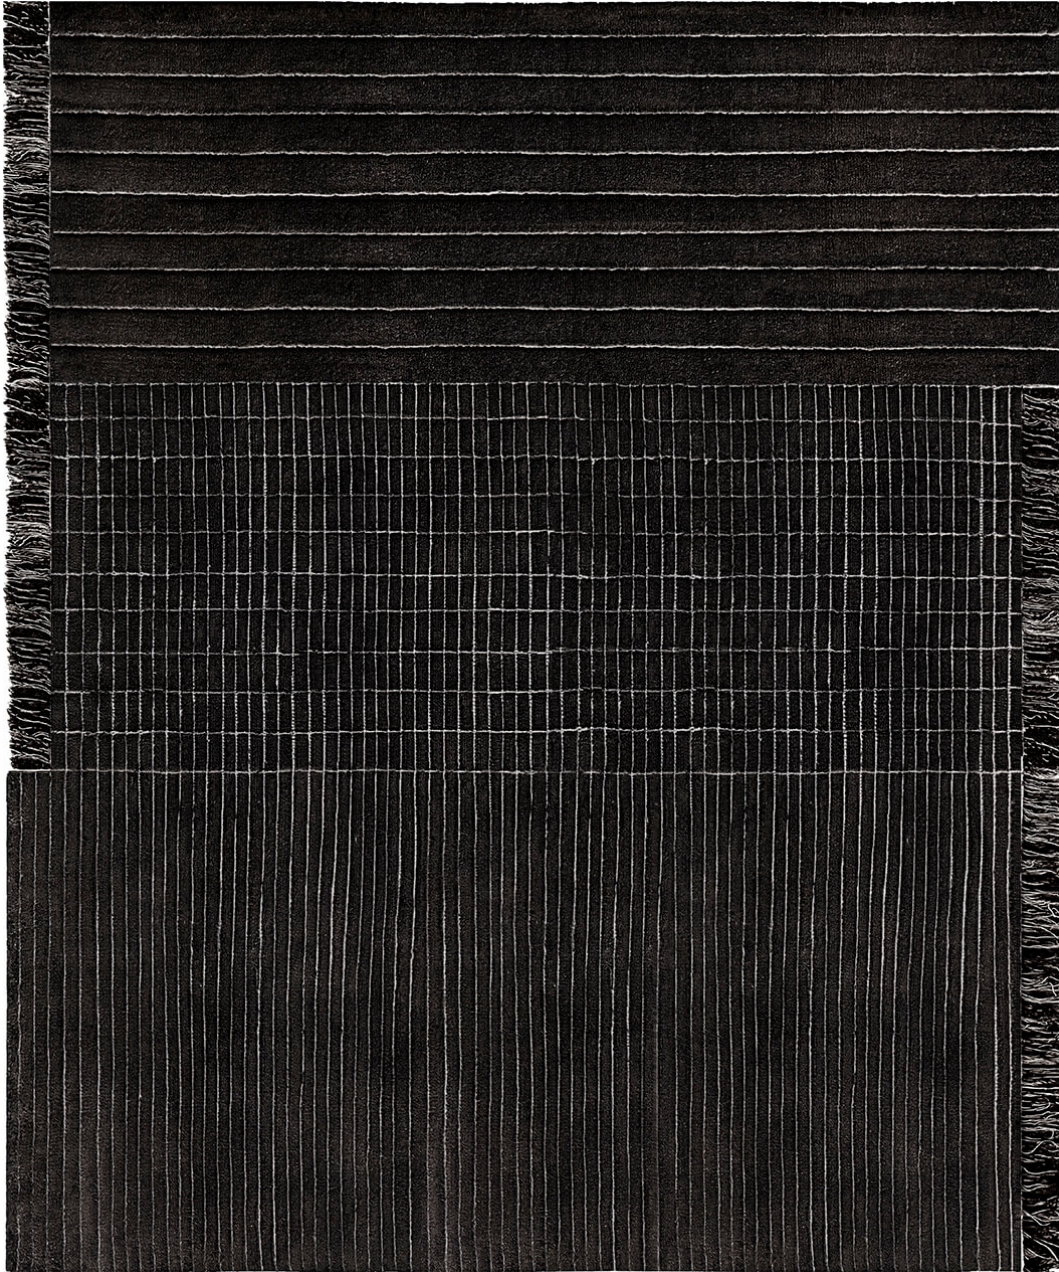

RD Grid Berber

Colore: Black

Cm: 300 × 250

400 × 300

Qualità: 50.000 nodi/mq

Composizione: 100% blend di lane pregiate

Altezza: 20 mm

Tecnica: Annodato a mano

Origine: India