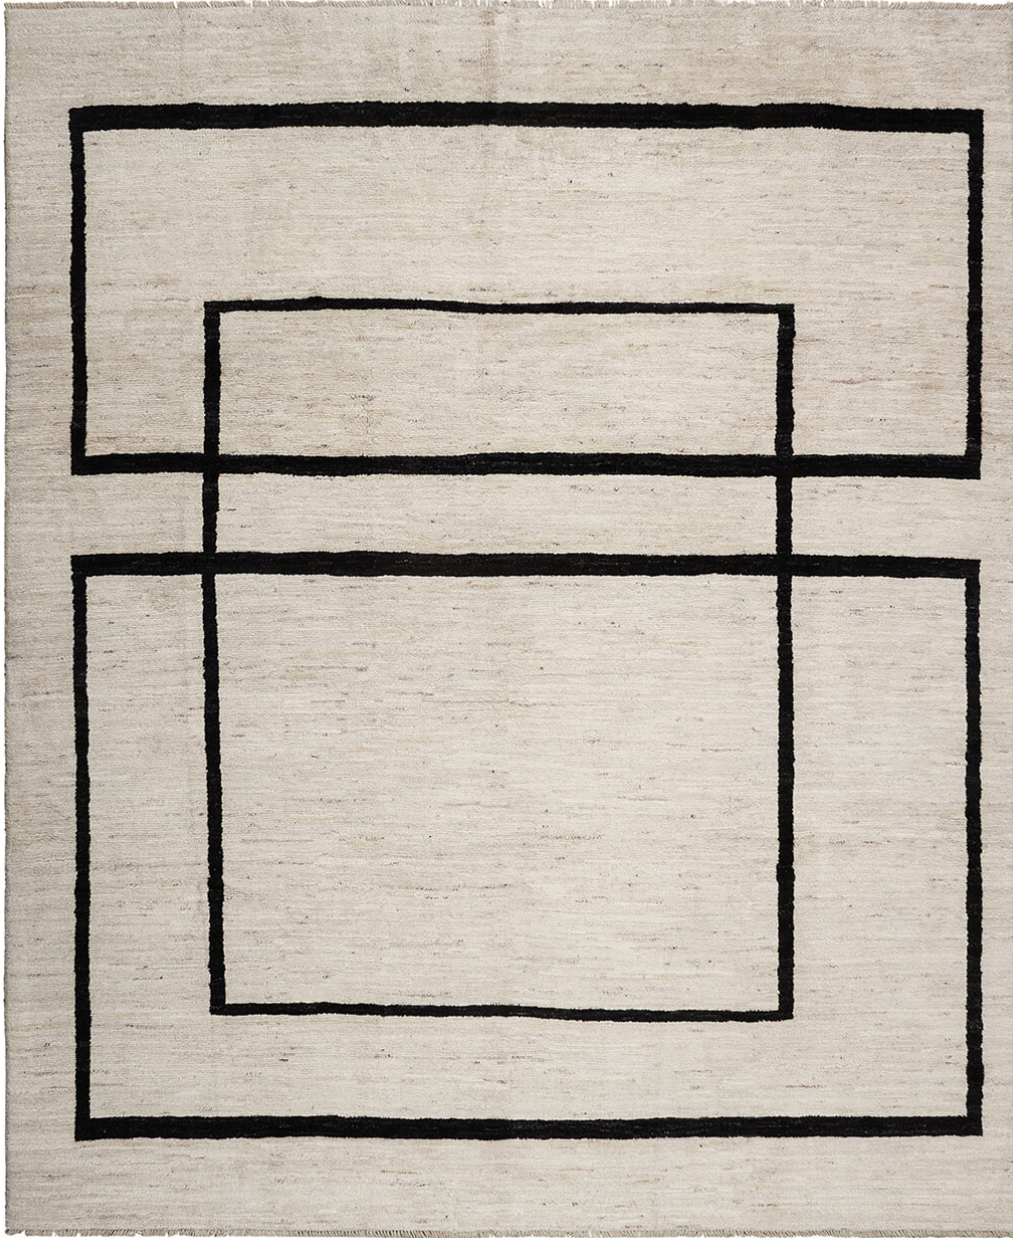

COLLECTIVE

Colore: White

Dimensione: 240 x 170
300 x 250
400 x 300

Qualità: 72.000 nodi/mq

Composizione: 100% lana afghana

Altezza: 15 mm

Tecnica: Annodato a mano

COLLECTIVE

Origine: India