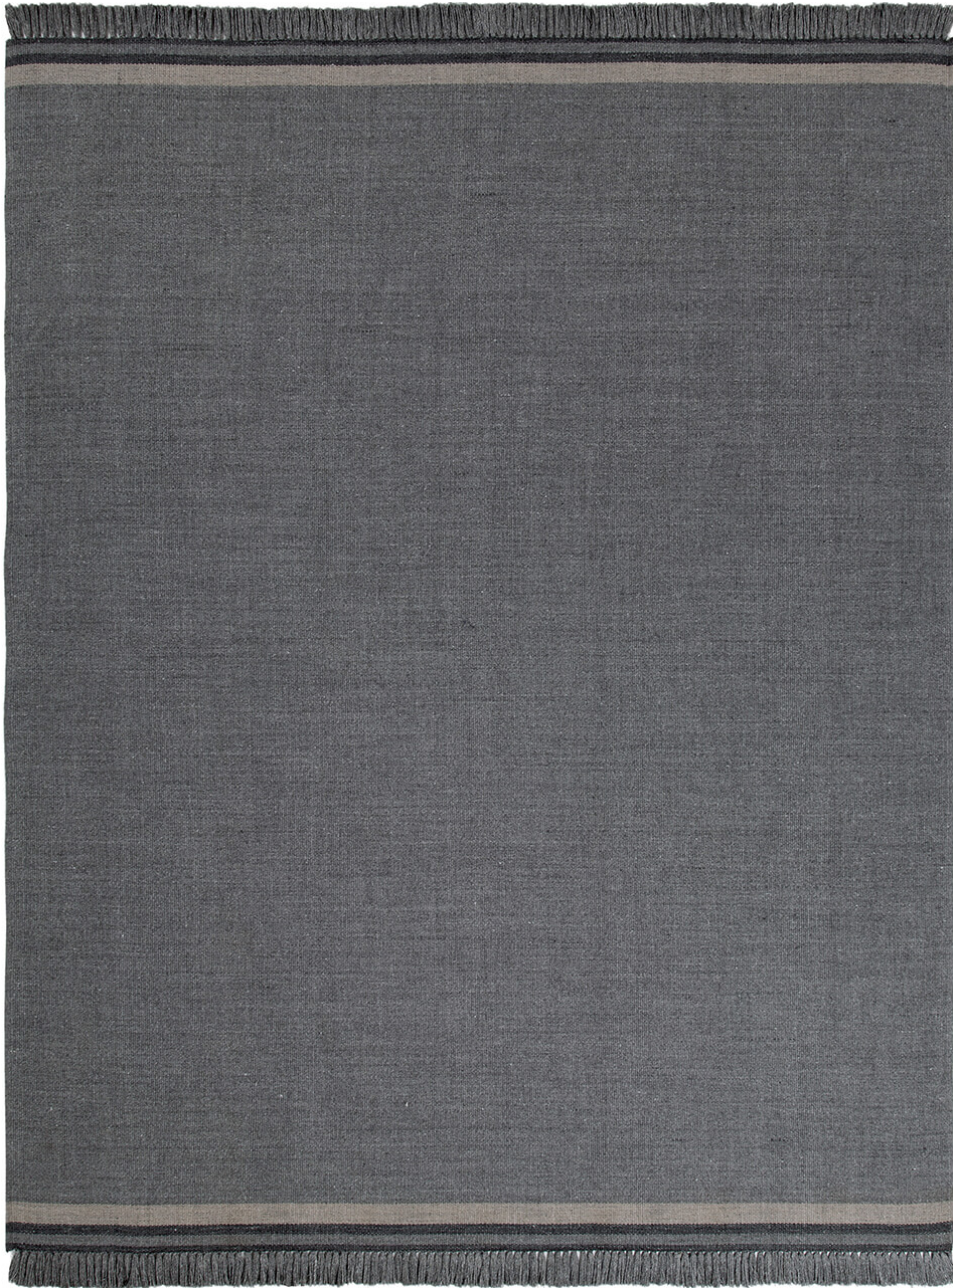

# COCO

**Colore:** Charcoal/Cachemire

**Dimensioni:** 240 x 80  
300 x 250

**Composizione:** 100% PET riciclato

**Altezza:** 5 mm

**Tecnica:** Tessuto a mano

**Origine:** India

# COCO

**Colore:** Charcoal/Deep Blue

**Dimensioni:** 240 x 80  
300 x 250

**Composizione:** 100% PET riciclato

**Altezza:** 5 mm

**Tecnica:** Tessuto a mano

**Origine:** India

# COCO

**Colore:** Composite Grey/Coral

**Dimensioni:** 240 x 80  
300 x 250

**Composizione:** 100% PET riciclato

**Altezza:** 5 mm

**Tecnica:** Tessuto a mano

**Origine:** India

**Colore:** Charcoal/Cachemire

# COCO

**Colore:** Grey Zinc/Charcoal

**Dimensioni:** 240 x 80  
300 x 250

**Composizione:** 100% PET riciclato

**Altezza:** 5 mm

**Tecnica:** Tessuto a mano

**Origine:** India