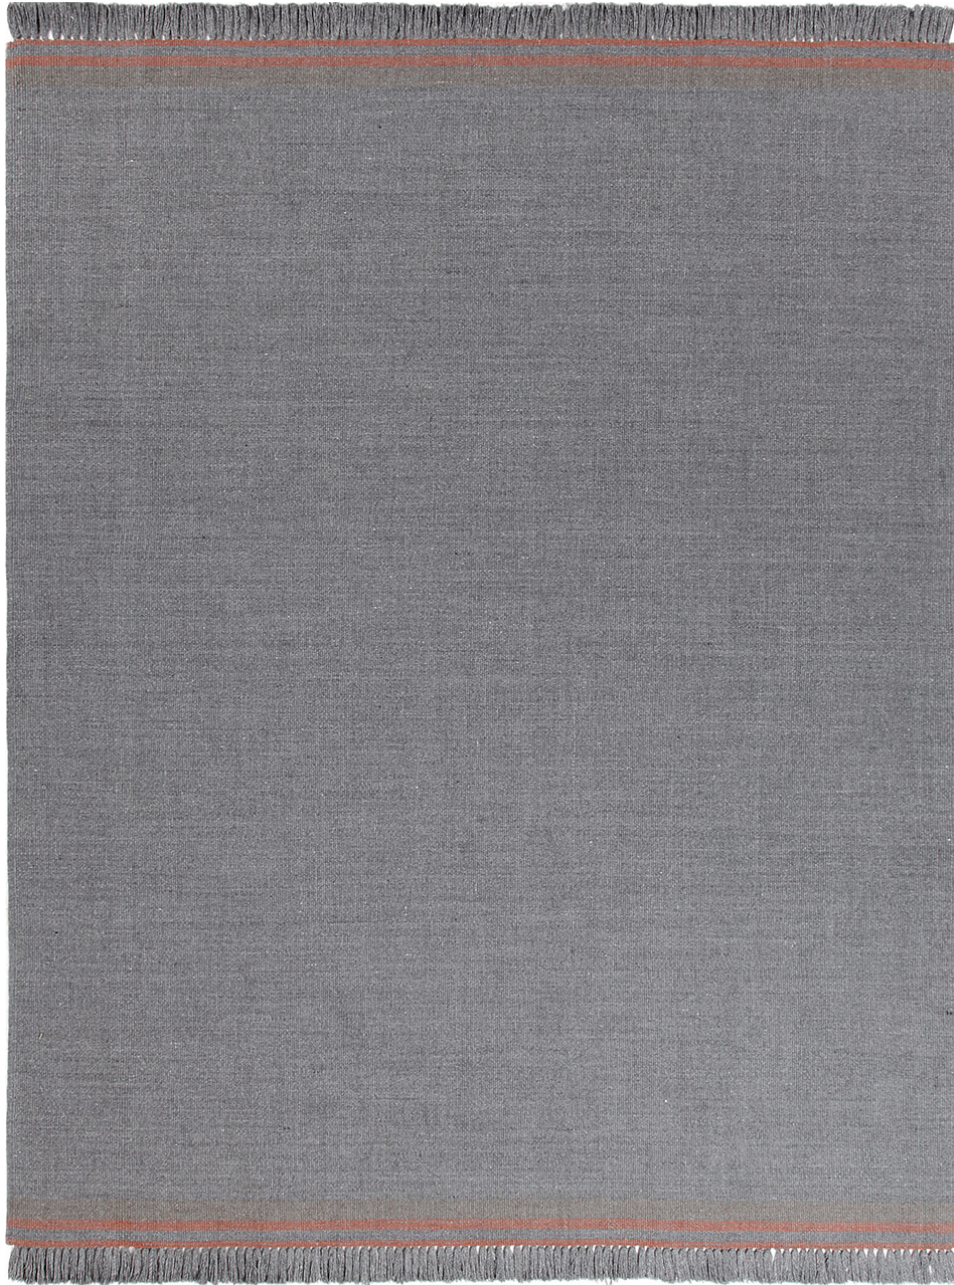

# COCO

**Colore:** Charcoal/Cachemire

**Dimensioni:** 240 x 80  
300 x 250

**Composizione:** 100% PET riciclato

**Altezza:** 5 mm

**Tecnica:** Tessuto a mano

**Origine:** India

# COCO

**Colore:** Charcoal/Deep Blue

**Dimensioni:** 240 x 80  
300 x 250

**Composizione:** 100% PET riciclato

**Altezza:** 5 mm

**Tecnica:** Tessuto a mano

**Origine:** India

# COCO

**Colore:** Composite Grey/Coral

**Dimensioni:** 240 x 80  
300 x 250

**Composizione:** 100% PET riciclato

**Altezza:** 5 mm

**Tecnica:** Tessuto a mano

**Origine:** India

**Colore:** Charcoal/Cachemire

# COCO

**Colore:** Forest Dark

**Dimensioni:** 240 x 80  
300 x 250

**Composizione:** 100% PET riciclato

**Altezza:** 5 mm

**Tecnica:** Tessuto a mano

**Origine:** India