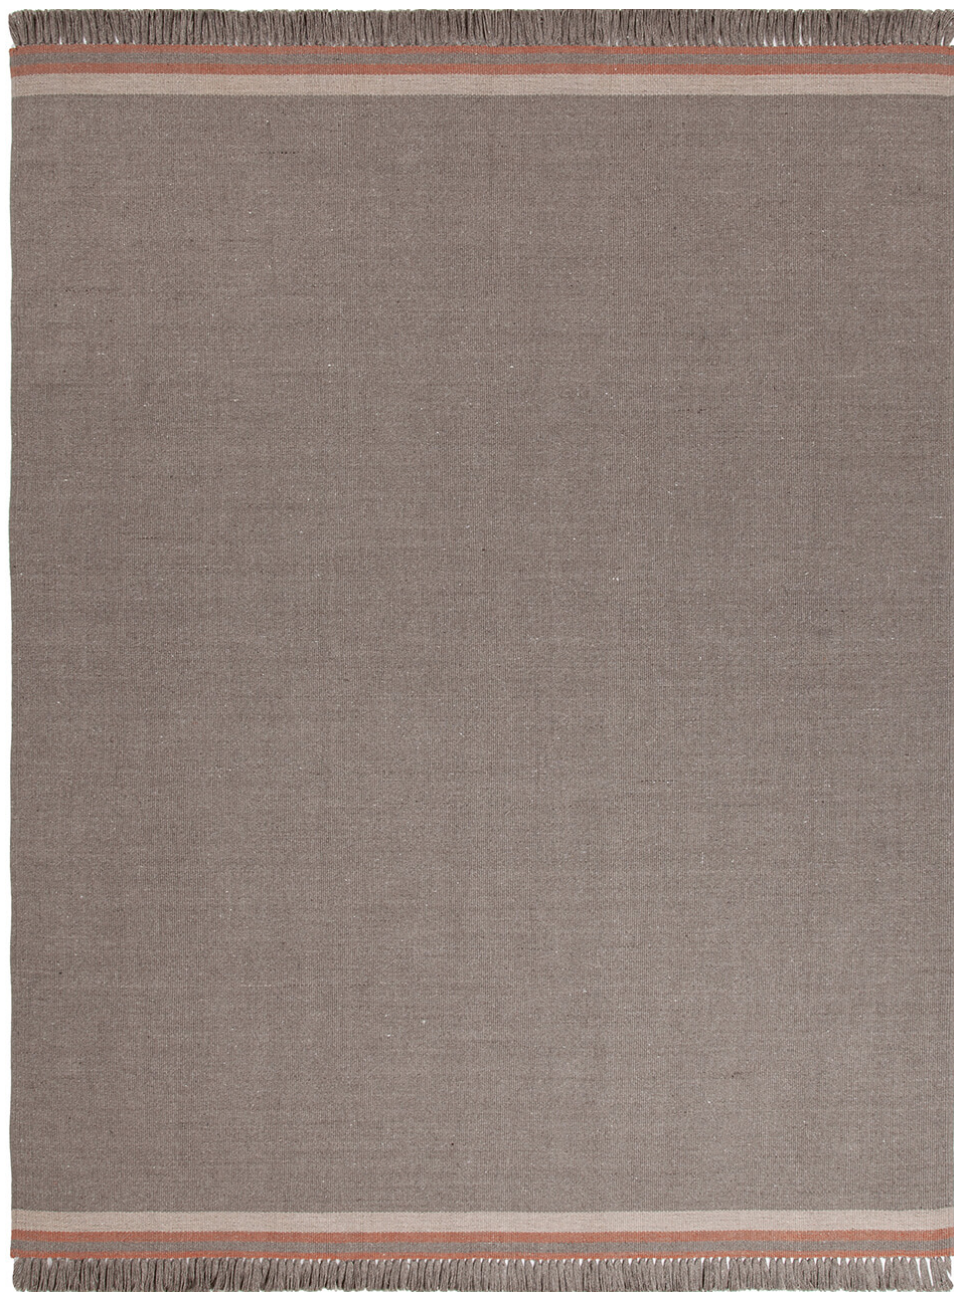

COCO

Colore: Taupe/Coral

Dimensioni: 240 x 80
300 x 250

Composizione: 100% PET riciclato

Altezza: 5 mm

Tecnica: Tessuto a mano

Origine: India