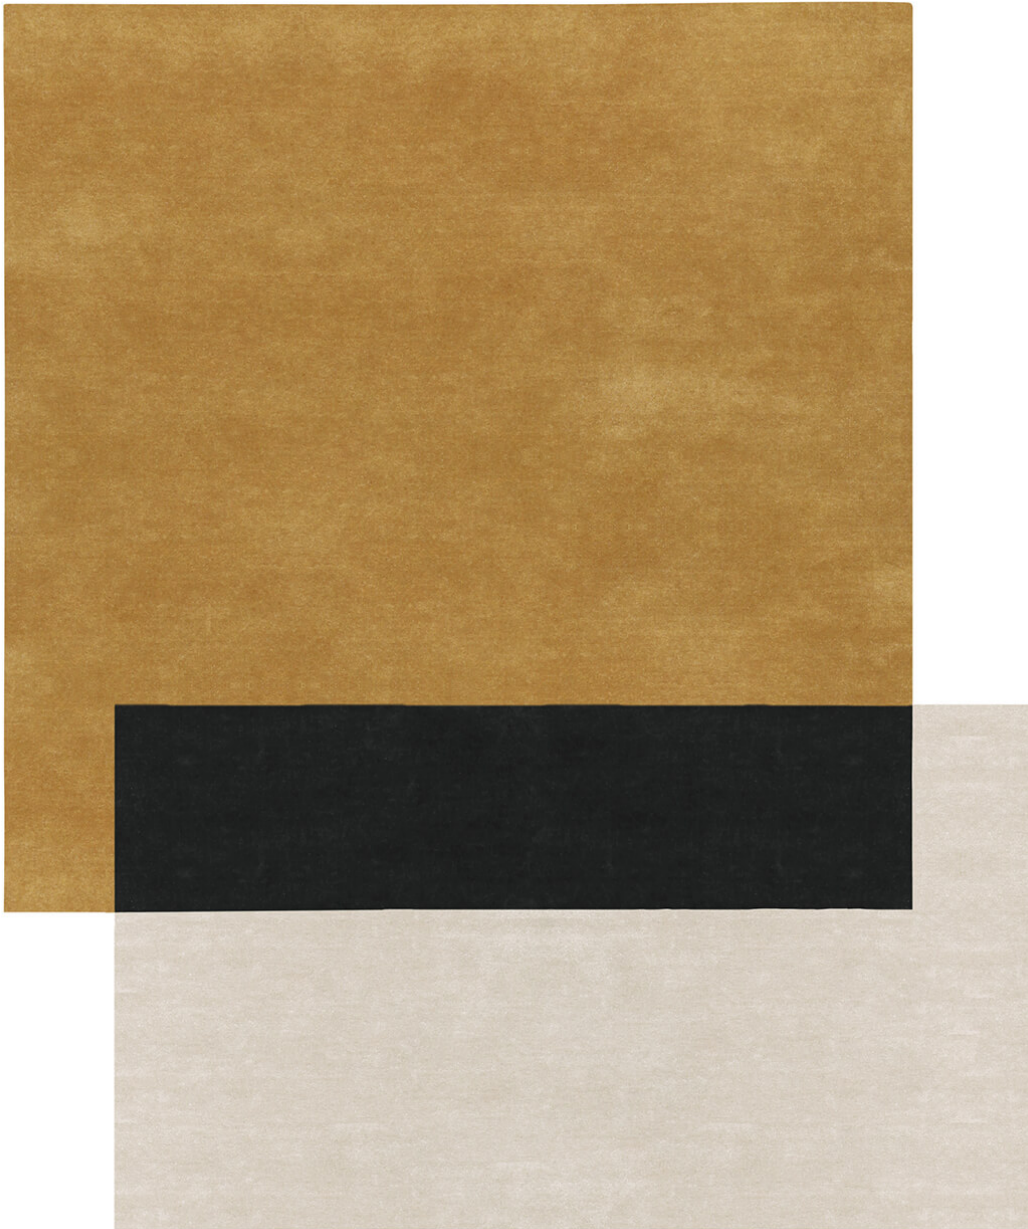

# TEOREMA SQUARE

**Colore:** Camel black, Grey blue, Terra cream

**Cm:** 300 × 250  
400 X 300

**Composizione:** 50% lana, 50% tencel

**Altezza:** 18 mm

**Tecnica:** Taftato a mano

**Origine:** India

# TEOREMA SQUARE