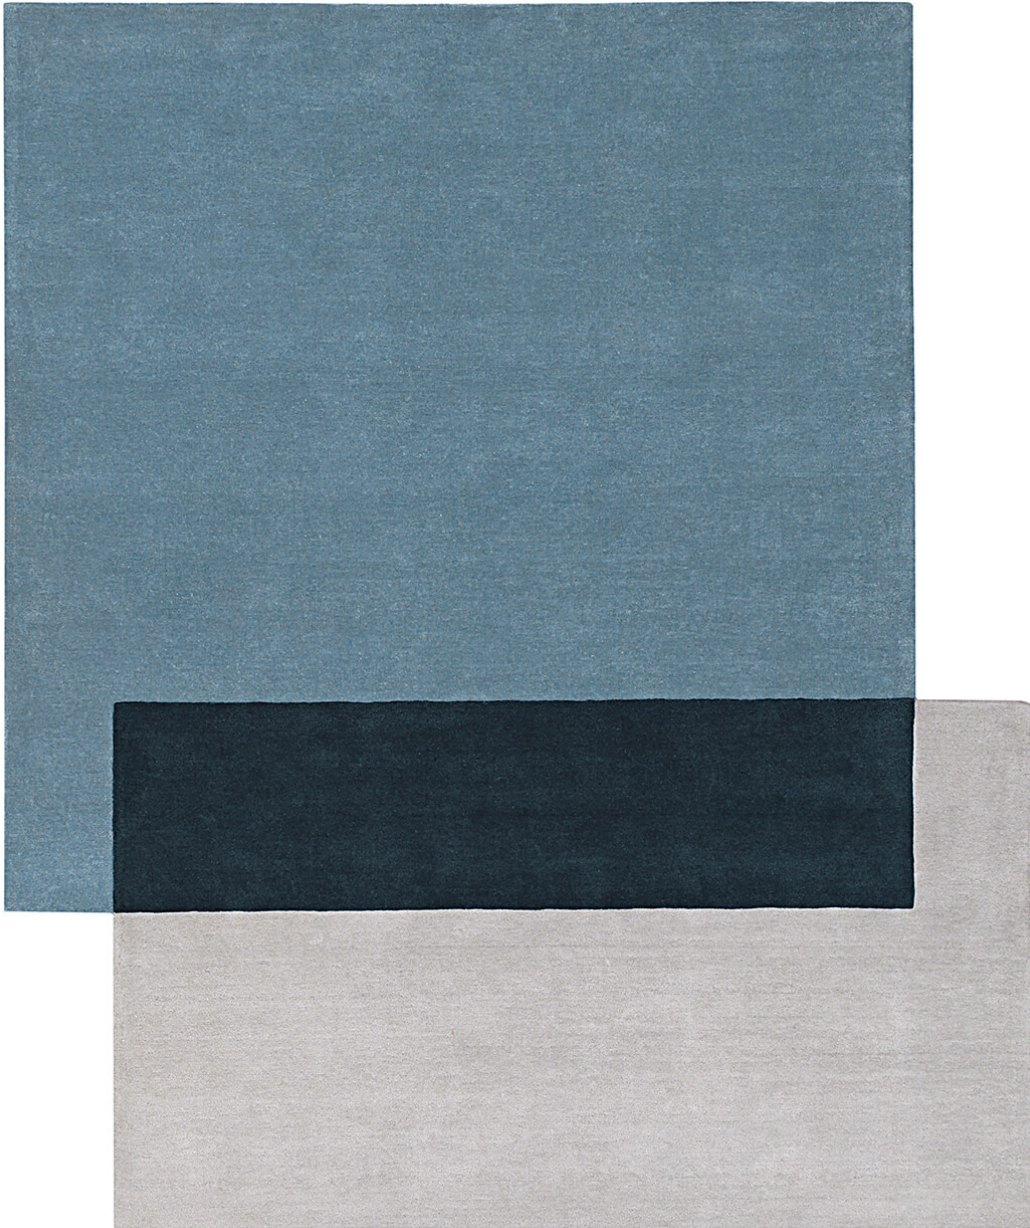

# TEOREMA SQUARE

**Colore:** Camel black, Grey blue, Terra cream

**Cm:** 300 × 250  
400 X 300

**Composizione:** 50% lana, 50% tencel

**Altezza:** 18 mm

**Tecnica:** Taftato a mano

**Origine:** India

# TEOREMA SQUARE