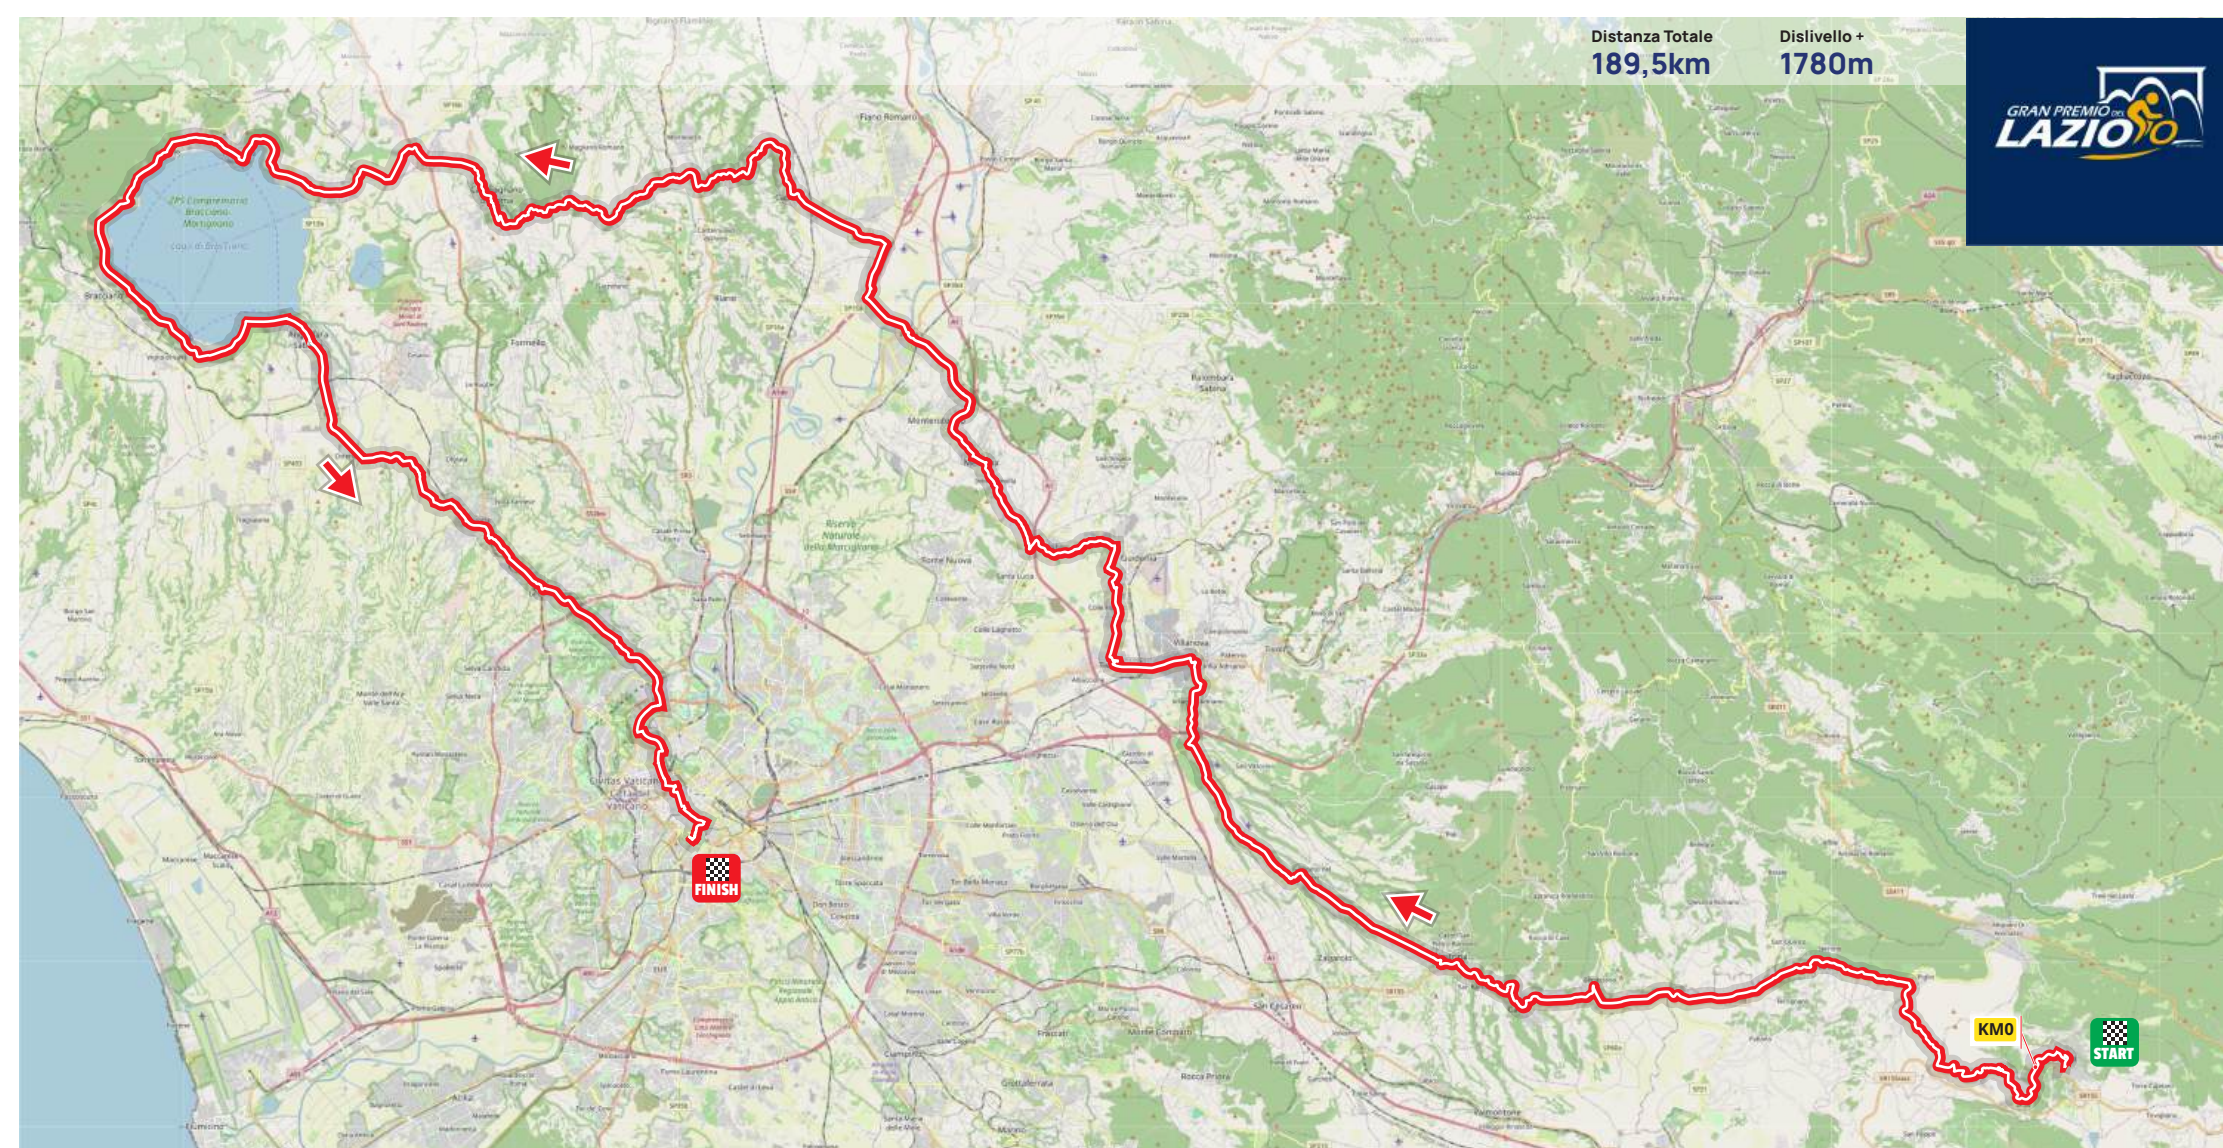

Distanza Totale
189,5km

Dislivello +
1780m

Ultimi 5km

Ultimi 3km

Ultimo km