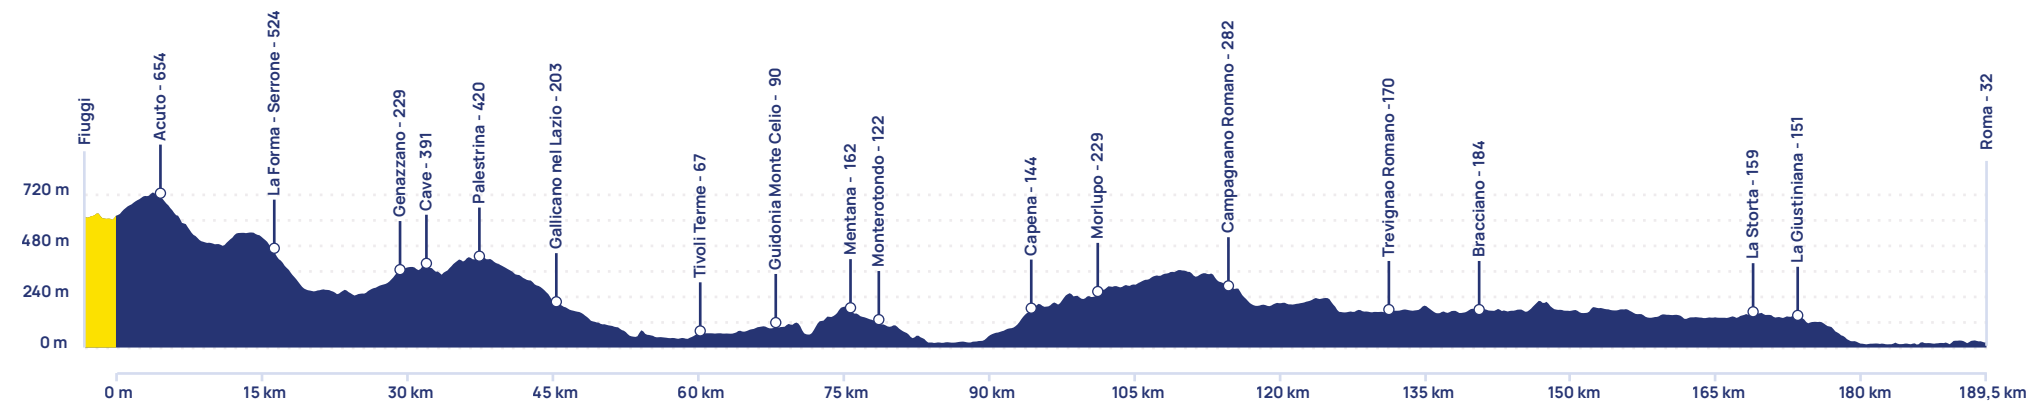

Distanza Totale
189,5km

Dislivello +
1780m

Ultimi 5km

Ultimi 3km

Ultimo km