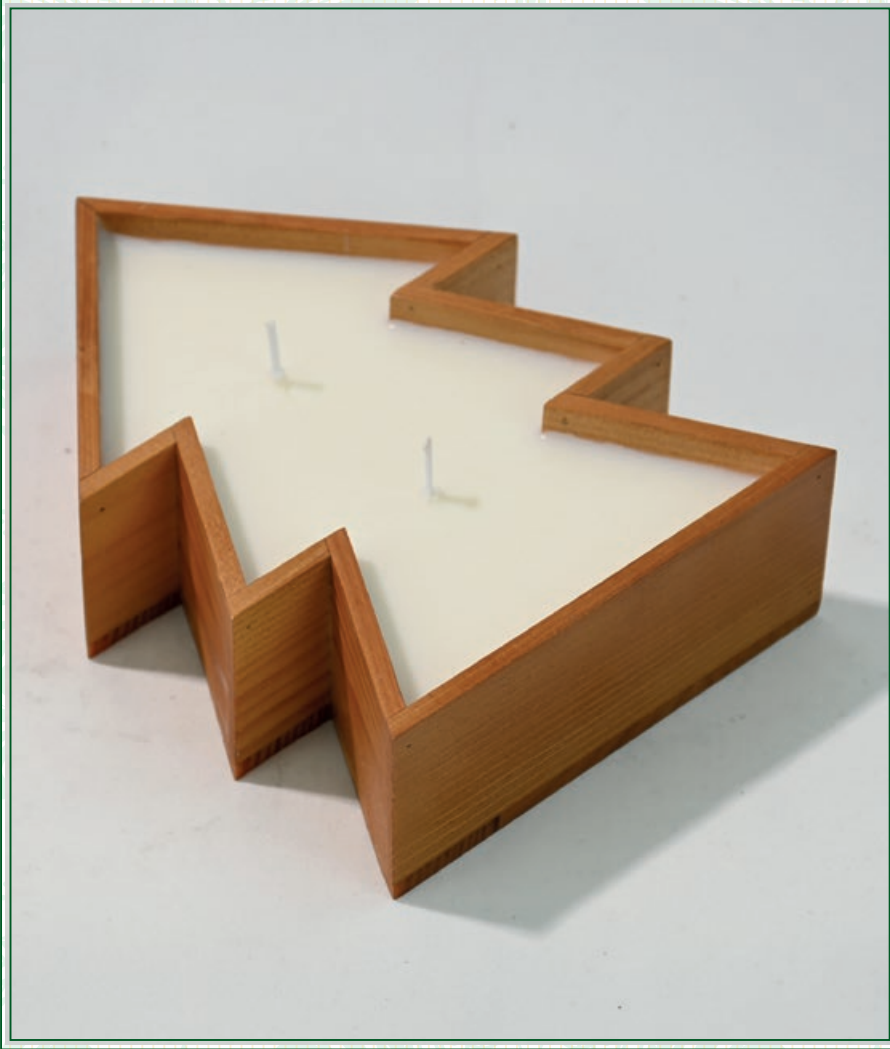

CHRISTMAS

CA3X06C

ITEM	CA3X06C
Content	420 g
Size	131 x 179 x 50,5H mm
Units/20'	44834